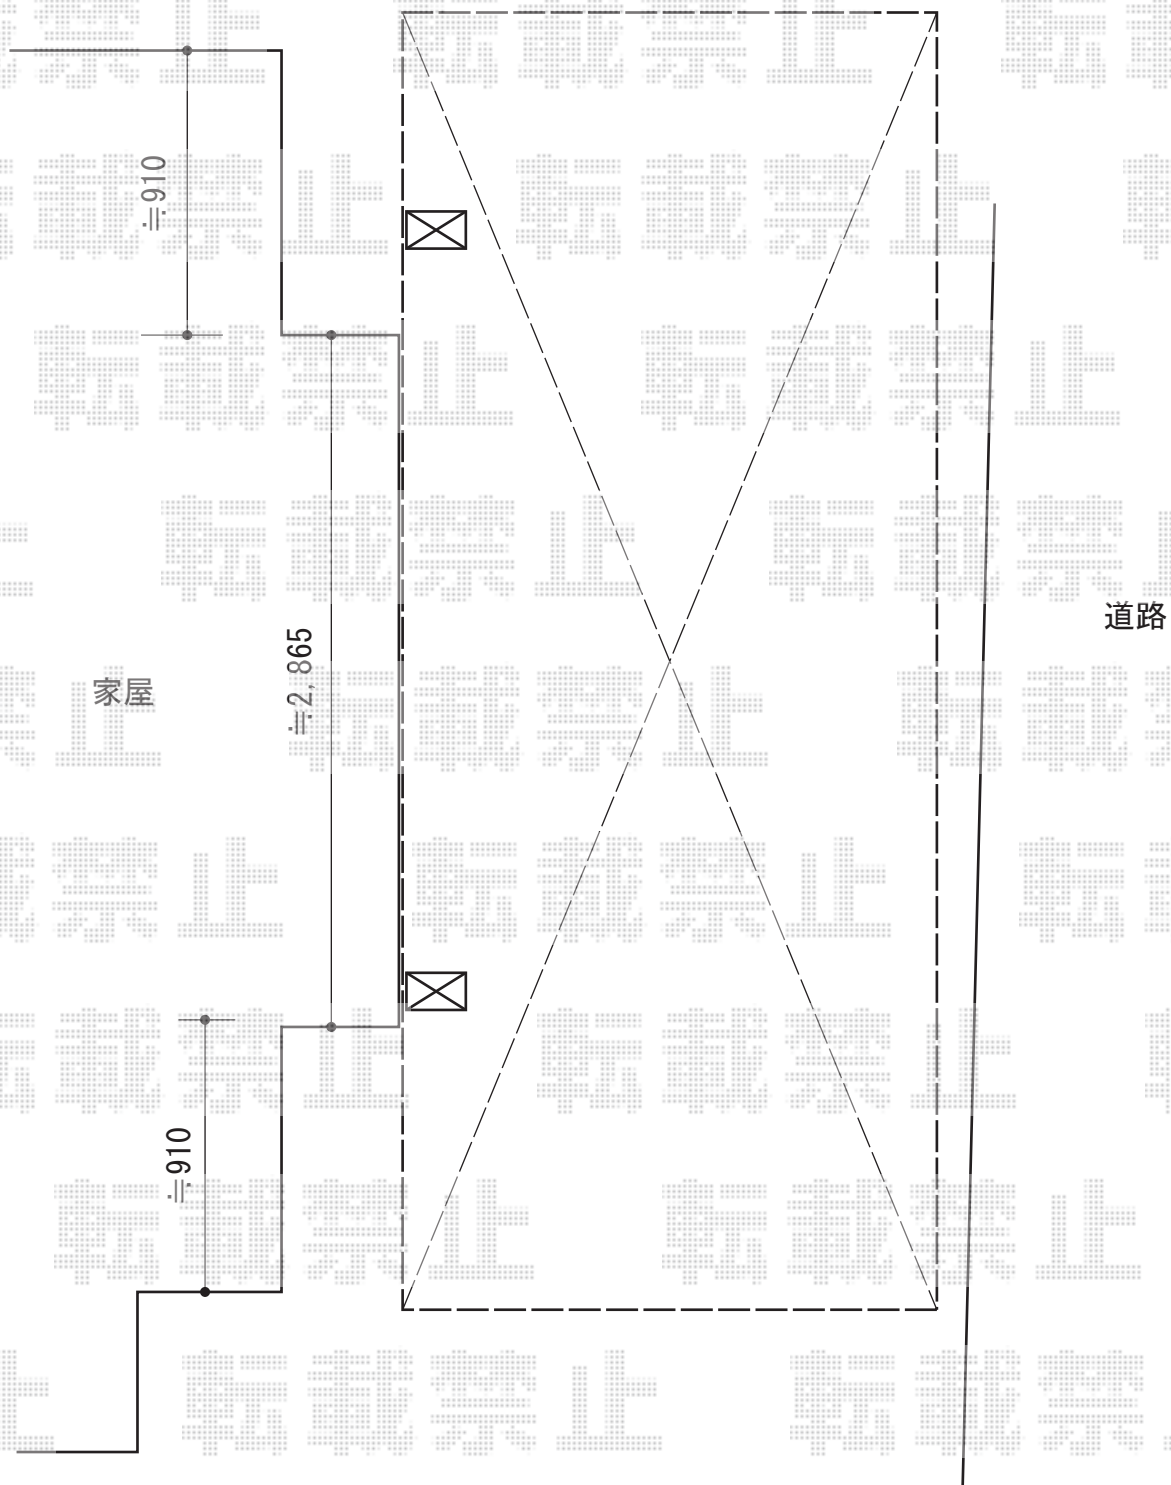

レイナポートグラン 積雪~20cm対応

YKK AP レイナポートグラン 積雪~20cm対応
幅= 2,400mm
奥行= 5,052mm
色 : プラチナステン
屋根材 : ポリカーボネート (アースブルー)
柱仕様 : ハイロング柱仕様 (有効高 約2,800mm)

現場状況や作図制限により概略図の内容と多少の違いが生じることがございます。
施工時は、現場優先とさせて頂きたく思いますので、お立会い頂き、
最終のご指示のほど、何卒、宜しくお願い致します。