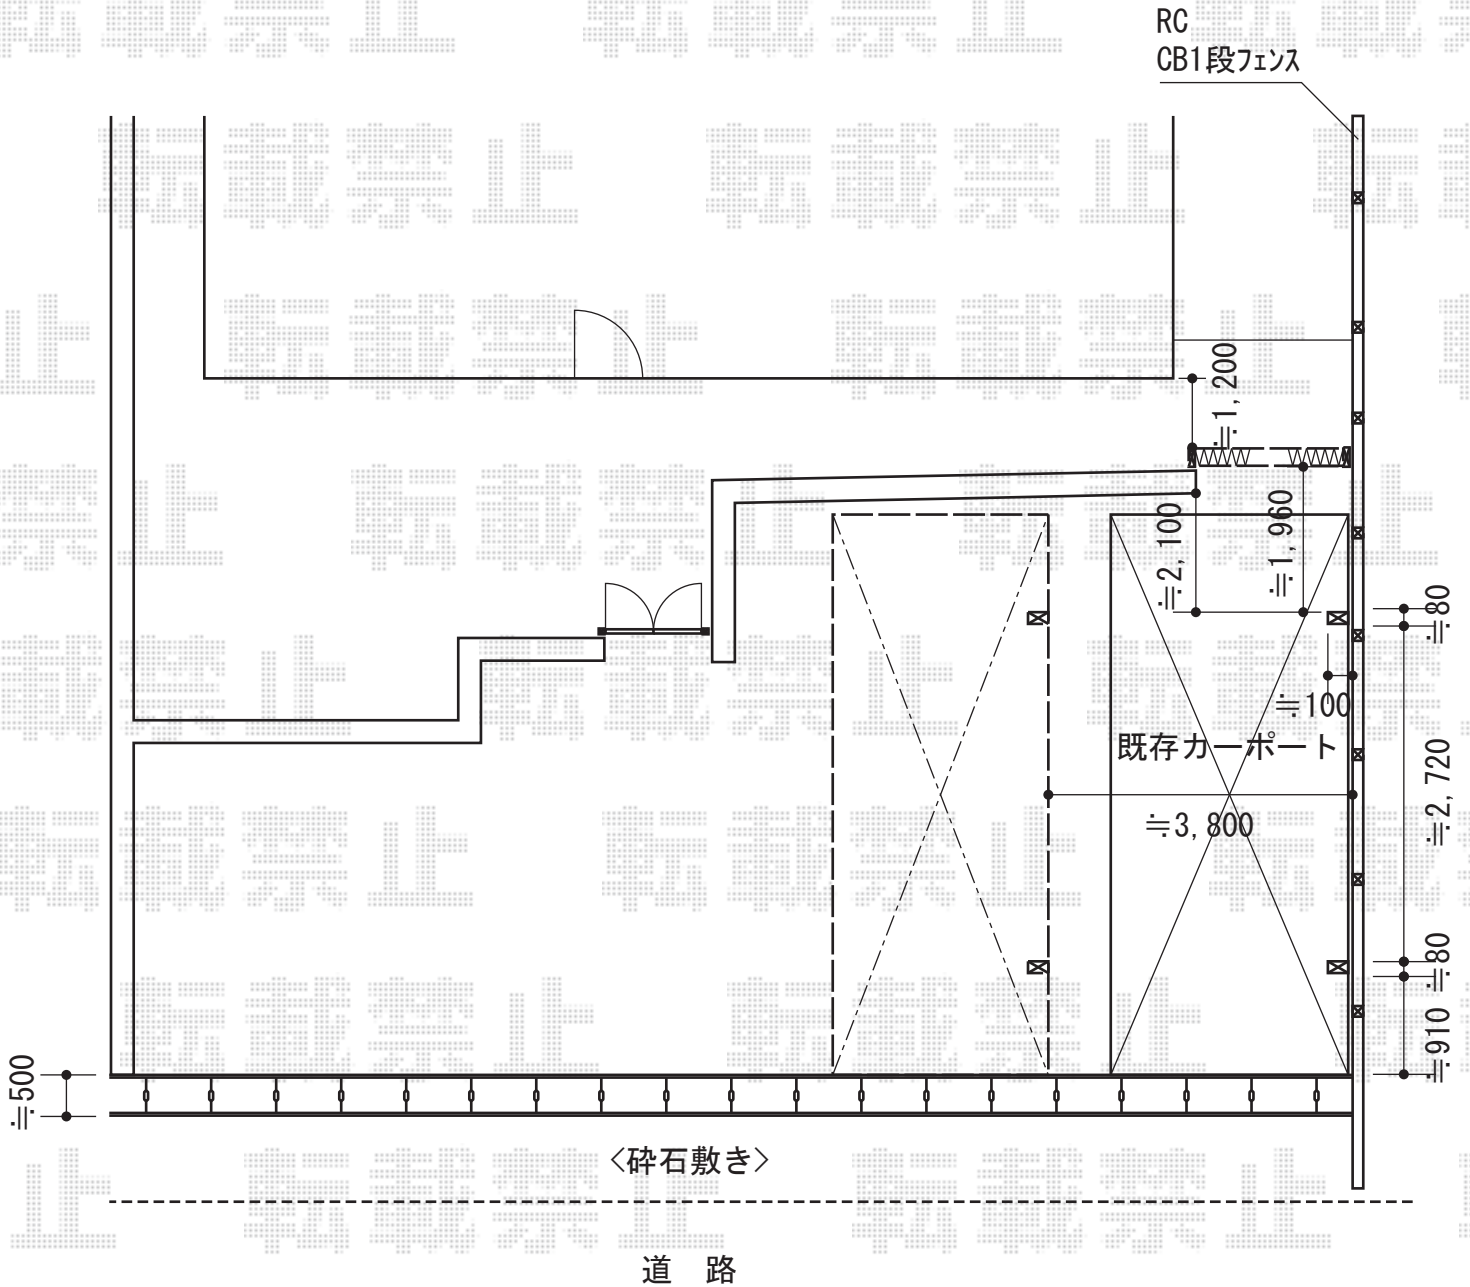

プレシオスポート 積雪～20cm対応

Value Select プレシオスポート 積雪～20cm対応

幅=2,400mm

奥行=5,052mm

色：グレースブラウン

屋根材：熱線遮断ポリカーボネート（スカイブルーマット調）

柱仕様：標準柱仕様（有効高 約1,800mm）

現場状況や作図制限により概略図の内容と多少の違いが生じることがございます。
施工時は、現場優先とさせて頂きたく思いますので、お立会い頂き、
最終のご指示のほど、何卒、宜しくお願い致します。