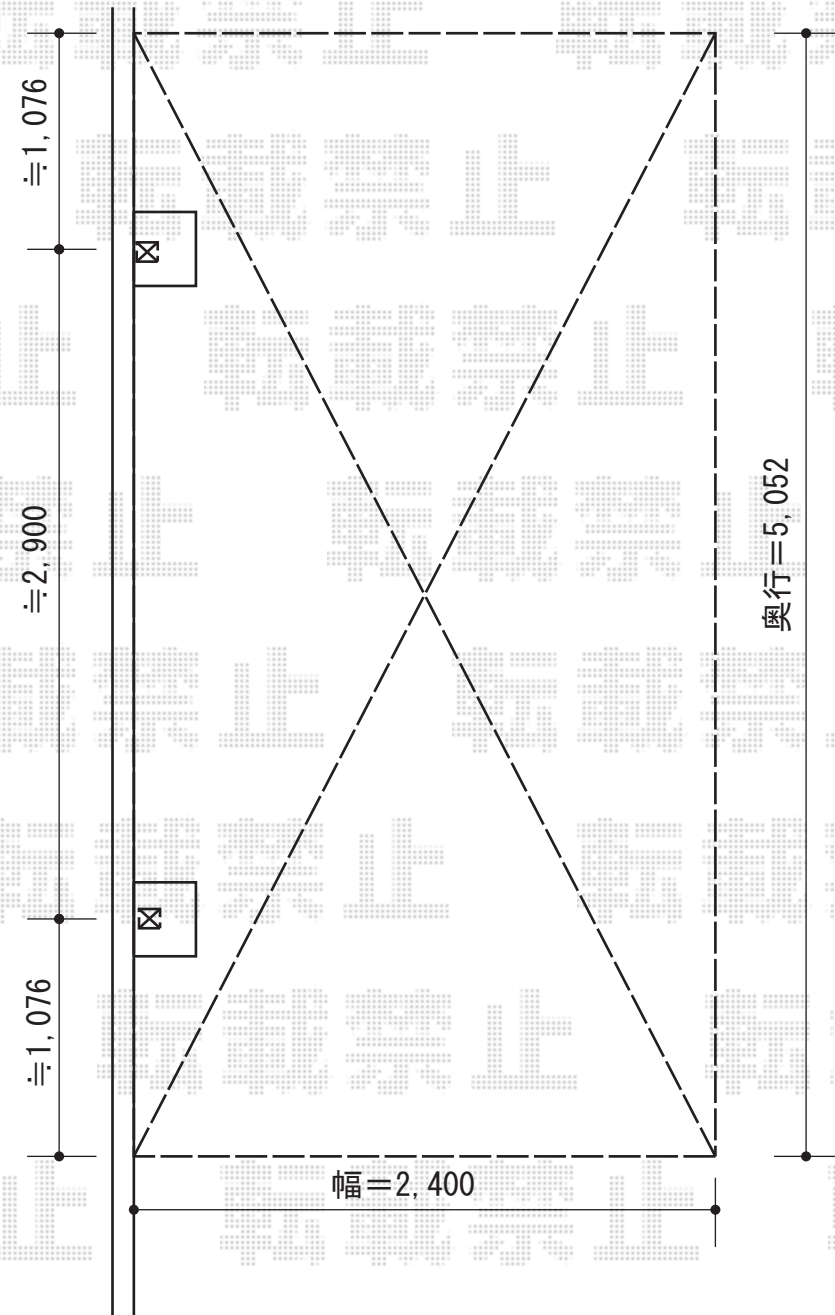

# カーポート 施工概略図

YKK AP レイナポートグラン 積雪~20cm対応  
幅= 2,400mm  
奥行= 5,052mm  
色： ホワイト  
屋根材： 熱線遮断ポリカーボネート(トーマイマット)  
柱仕様： 標準柱仕様 (有効高 約2,000mm)

担当者

宅島