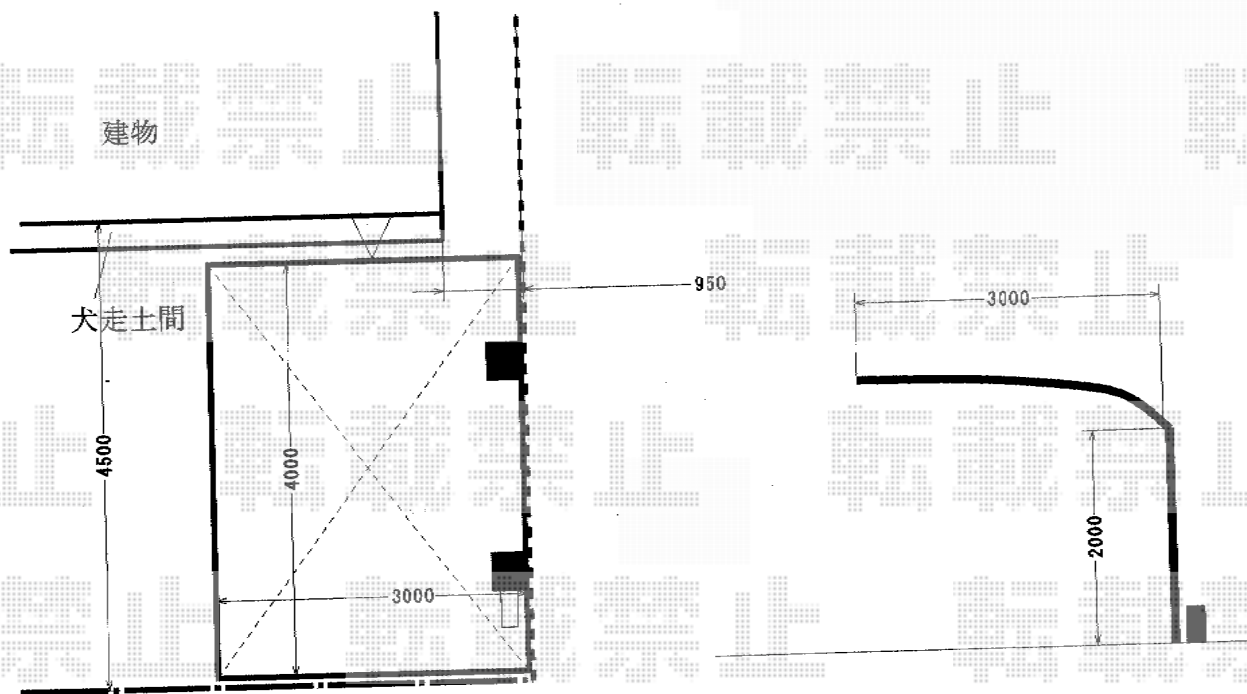

レイナポートグラン 積雪～20cm対応

YKK AP レイナポートグラン 積雪～20cm対応
幅=3,000mm
奥行=5,052mm
色：カームブラック
屋根材：ポリカーボネート（アースブルー）
柱仕様：ハイルーフ柱仕様（有効高 約2,350mm）

現場状況や作図制限により概略図の内容と多少の違いが生じることがございます。
施工時は、現場優先とさせて頂きたく思いますので、お立会い頂き、
最終のご指示のほど、何卒、宜しくお願い致します。