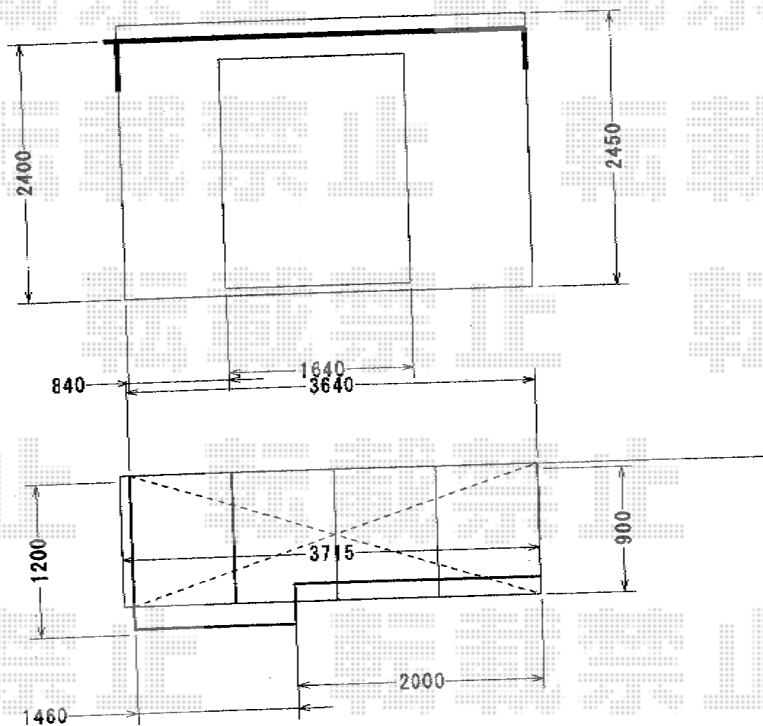

ベクターテラス R型 ルーフタイプ 単体 積雪～20cm対応

YKK AP ベクターテラス R型 ルーフタイプ 単体 積雪～20cm対応  
間口=関東間2.0間 (方杖芯々3,640mm 屋根幅3,715mm)  
出幅=4尺 (1,170mm)  
色：カームブラック  
屋根材：【仮】ポリカーボネート (アースブルー)  
柱仕様：柱無しタイプ  
施工方法：下止め仕様

現場状況や作図制限により概略図の内容と多少の違いが生じることがございます。  
施工時は、現場優先とさせて頂きたく思いますので、お立会い頂き、  
最終のご指示のほど、何卒、宜しくお願い致します。