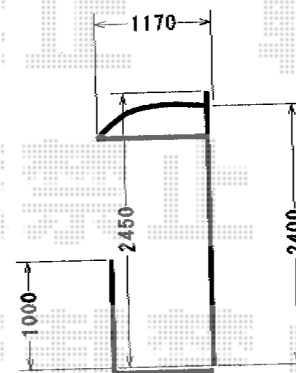

ベクターテラス R型 ルーフタイプ 単体 積雪～20cm対応

YKK AP ベクターテラス R型 ルーフタイプ 単体 積雪～20cm対応  
間口=関東間2.0間 (方杖芯々3,640mm 屋根幅3,715mm)  
出幅=4尺 (1,170mm)  
色：カームブラック  
屋根材：【仮】ポリカーボネート (アースブルー)  
柱仕様：柱無しタイプ  
施工方法：下止め仕様

現場状況や作図制限により概略図の内容と多少の違いが生じることがございます。  
施工時は、現場優先とさせて頂きたく思いますので、お立会い頂き、  
最終のご指示のほど、何卒、宜しくお願い致します。