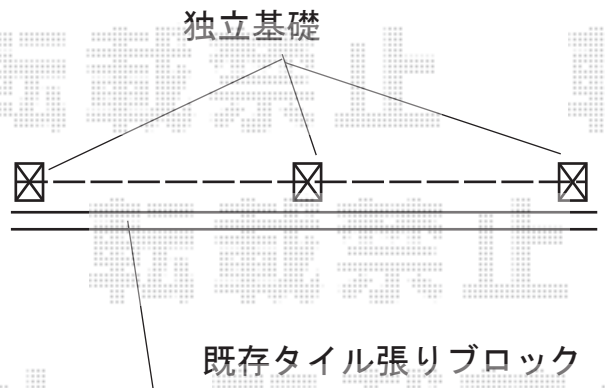

プリレオR7型フェンス フリーポールタイプ

TOEX プリレオR7型フェンス フリーポールタイプ
本体1枚 (W×H) = (1,979.5×800mm) × 2枚
柱仕様： T-8×3本
部品セットA： T-8×3セット
端部キャップA： ×1セット
色： マイルドブラック

現場状況や作図制限により概略図の内容と多少の違いが生じることがございます。
施工時は、現場優先とさせていただきますので、お立会い頂き、
最終のご指示のほど、何卒、宜しくお願い致します。