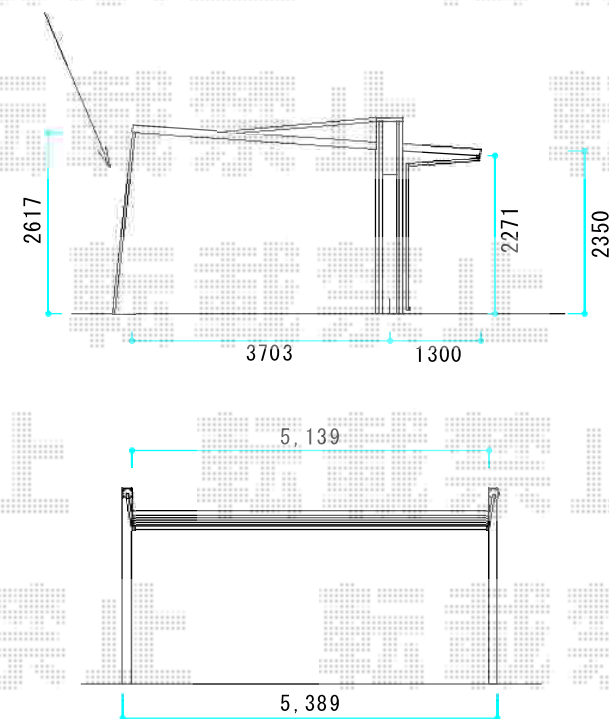

# 4Gワイド マテリアルカラー 積雪～20cm対応

サポート柱 着脱式 2本

三協アルミ 4Gワイド マテリアルカラー 積雪～20cm対応  
 幅=5,389mm  
 奥行=5,003mm  
 色：アーバングレー + トラッドパイン  
 屋根材：熱線遮断ポリカーボネート（ブルースモーク）  
 柱仕様：H23（有効高 約2,350mm）

三協アルミ サポートセット（着脱式）基本  
 色：アーバングレー  
 柱仕様：H23  
 数量：1セット

三協アルミ パネル抜け防止材  
 間口=54用  
 数量：1セット

現場状況や作図制限により概略図の内容と多少の違いが生じることがございます。  
 施工時は、現場優先とさせて頂きたく思いますので、お立会い頂き、  
 最終のご指示のほど、何卒、宜しくお願い致します。