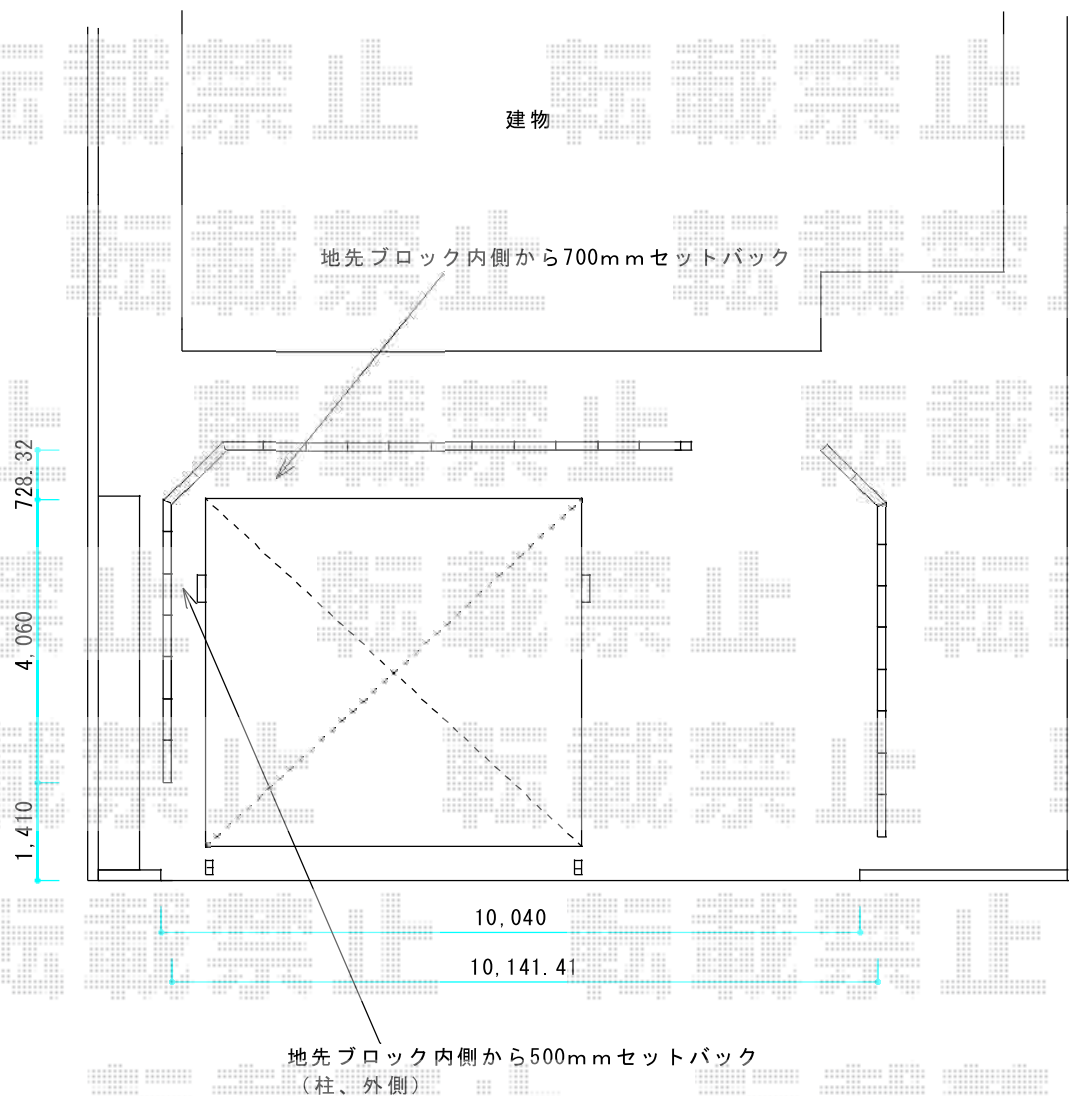

# 4Gワイド マテリアルカラー 積雪～20cm対応

サポート柱 着脱式 2本

三協アルミ 4Gワイド マテリアルカラー 積雪～20cm対応  
 幅=5,389mm  
 奥行=5,003mm  
 色：アーバングレー + トラッドパイン  
 屋根材：熱線遮断ポリカーボネート（ブルースモーク）  
 柱仕様：H23（有効高 約2,350mm）

三協アルミ サポートセット（着脱式）基本  
 色：アーバングレー  
 柱仕様：H23  
 数量：1セット

三協アルミ パネル抜け防止材  
 間口=54用  
 数量：1セット

現場状況や作図制限により概略図の内容と多少の違いが生じることがございます。  
 施工時は、現場優先とさせて頂きたく思いますので、お立会い頂き、  
 最終のご指示のほど、何卒、宜しくお願い致します。