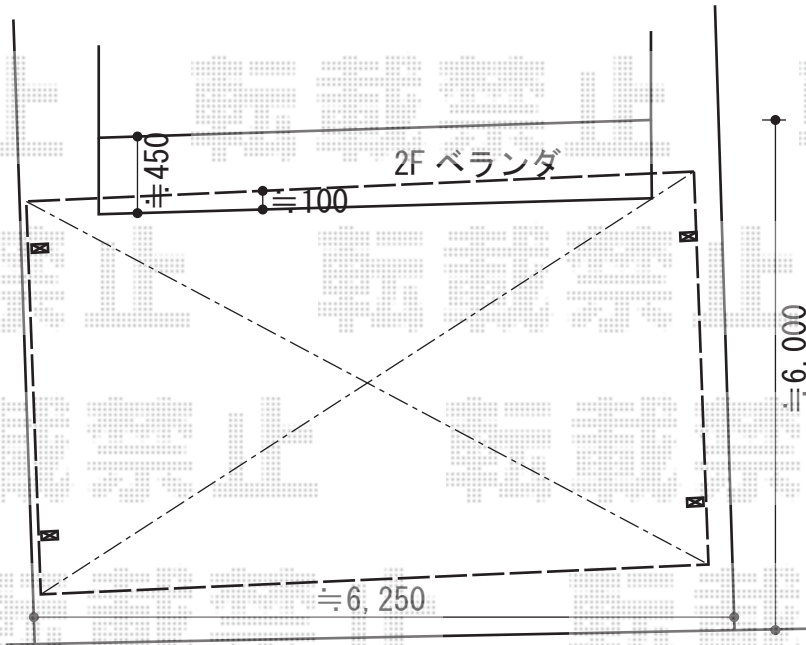

エフルージュ ツイン 積雪～20cm対応

YKK AP エフルージュ ツイン 積雪～20cm対応

幅= 5,988mm

奥行= 5,052mm

色： カームブラック

屋根材： 熱線遮断ポリカーボネート(トーマイマット)

柱仕様： ハイルフ柱仕様 (有効高 約2,350mm)

YKK AP 水平式物干し (テラス柱用) 2本入り

色： カームブラック

数量： 1セット

現場状況や作図制限により概略図の内容と多少の違いが生じることがございます。
施工時は、現場優先とさせていただきますので、お立会い頂き、
最終のご指示のほど、何卒、宜しくお願い致します。

EX-SHOP
HTTP://WWW.EX-SHOP.NET

担当：竹下

全ての著作権は、エクスショップに帰属します。当社とのお取引目的外の使用・複製・転載禁止となっております。