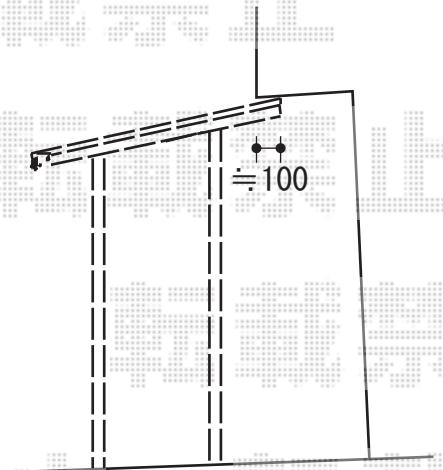

エフルージュ ツイン 積雪～20cm対応

YKK AP エフルージュ ツイン 積雪～20cm対応

幅= 5,988mm

奥行= 5,052mm

色： カームブラック

屋根材： 熱線遮断ポリカーボネート(トーマイマット)

柱仕様： ハイルフ柱仕様 (有効高 約2,350mm)

YKK AP 水平式物干し (テラス柱用) 2本入り

色： カームブラック

数量： 1セット

現場状況や作図制限により概略図の内容と多少の違いが生じることがございます。
施工時は、現場優先とさせていただきますので、お立会い頂き、
最終のご指示のほど、何卒、宜しくお願い致します。

EX-SHOP
HTTP://WWW.EX-SHOP.NET

担当：竹下

全ての著作権は、エクスショップに帰属します。当社とのお取引目的外の使用・複製・転載禁止となっております。