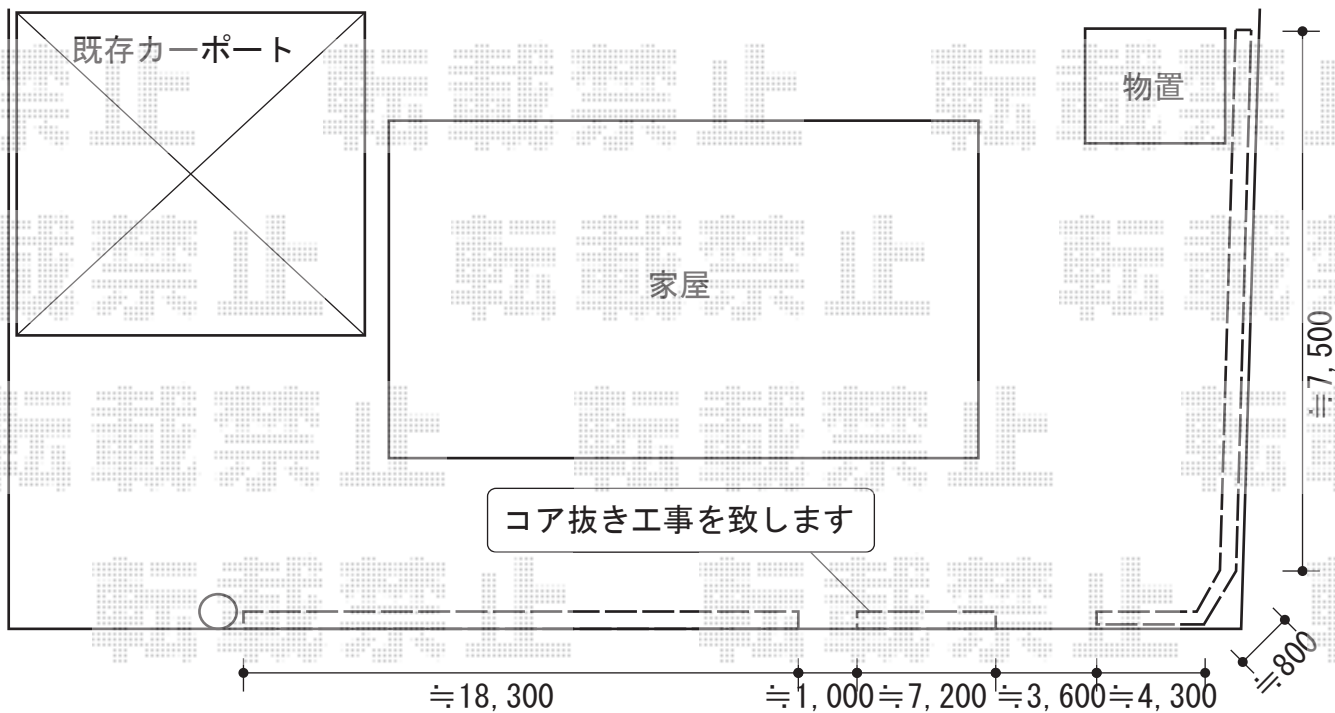

エクスラインフェンス5型 2段支柱タイプ

YKK AP エクスラインフェンス5型 2段支柱タイプ

本体1枚 (W×H) = (1,975×1,000mm) × 21枚

本体1枚 (W×H) = (1,975×800mm) × 21枚

自立建て用2段支柱： T170×26本

目隠しコーナー継手： T100×2セット/T80×2セット

端部カバー： T100×6セット/T80×6セット

エンドキャップ： ×6セット

色： プラチナステン

現場状況や作図制限により概略図の内容と多少の違いが生じることがございます。
施工時は、現場優先とさせて頂きたく思いますので、お立会い頂き、
最終のご指示のほど、何卒、宜しくお願い致します。

EX-SHOP
HTTP://WWW.EX-SHOP.NET

担当：岡本

全ての著作権は、エクスショップに帰属します。当社とのお取引目的外の使用・複製・転載禁止となっております。