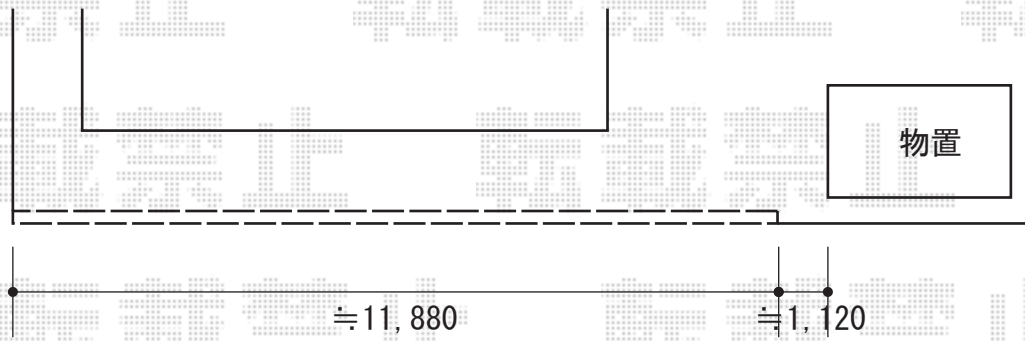

## シャレオRP型フェンス 多段柱タイプ

TOEX シャレオRP型フェンス 多段柱タイプ  
本体1枚 (W×H) = (1,979.5×600mm) ×6枚  
アルミ多段柱 : T-24×7本  
ブラケットセットA : 上下用×7セット  
継手セットC : ×5セット  
端部キャップC : ×1セット  
色 : シャイングレー  
パネル色 : グリーンマット(すりガラス調)

現場状況や作図制限により概略図の内容と多少の違いが生じることがございます。  
施工時は、現場優先とさせて頂きたく思いますので、お立会い頂き、  
最終のご指示のほど、何卒、宜しくお願い致します。