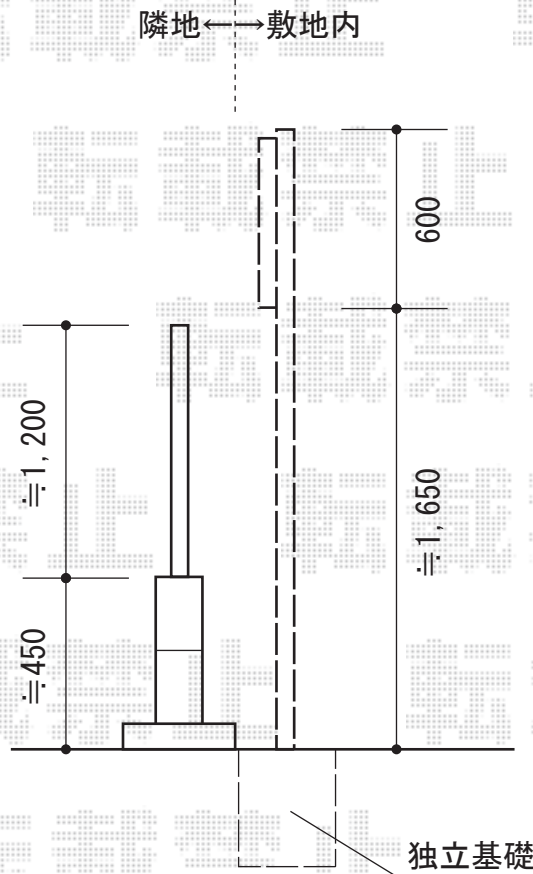

## シャレオRP型フェンス 多段柱タイプ

TOEX シャレオRP型フェンス 多段柱タイプ  
本体1枚 (W×H) = (1,979.5×600mm) ×6枚  
アルミ多段柱 : T-24×7本  
ブラケットセットA : 上下用×7セット  
継手セットC : ×5セット  
端部キャップC : ×1セット  
色 : シャイングレー  
パネル色 : グリーンマット(すりガラス調)

現場状況や作図制限により概略図の内容と多少の違いが生じることがございます。  
施工時は、現場優先とさせて頂きたく思いますので、お立会い頂き、  
最終のご指示のほど、何卒、宜しくお願い致します。