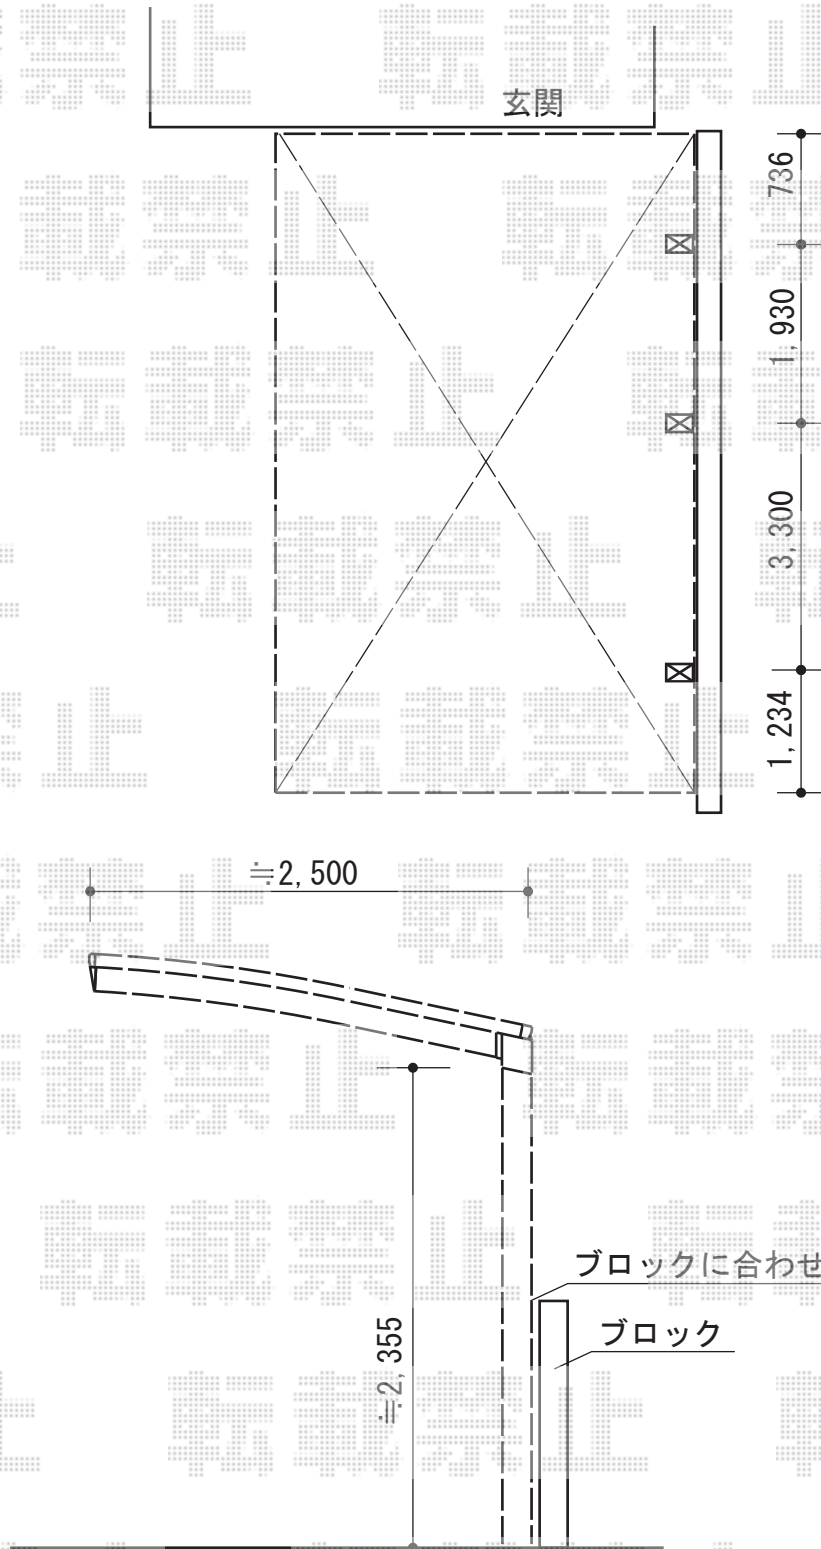

レイナポートグラン 延長 積雪~20cm対応

YKK AP レイナポートグラン 延長 積雪~20cm対応  
幅=2,550mm  
奥行=7,200mm  
色：プラチナステン  
屋根材：ポリカーボネート（アースブルー）  
柱仕様：ハイルーフ柱仕様（有効高 約2,350mm）

現場状況や作図制限により概略図の内容と多少の違いが生じることがございます。  
施工時は、現場優先とさせて頂きたく思いますので、お立会い頂き、  
最終のご指示のほど、何卒、宜しくお願い致します。