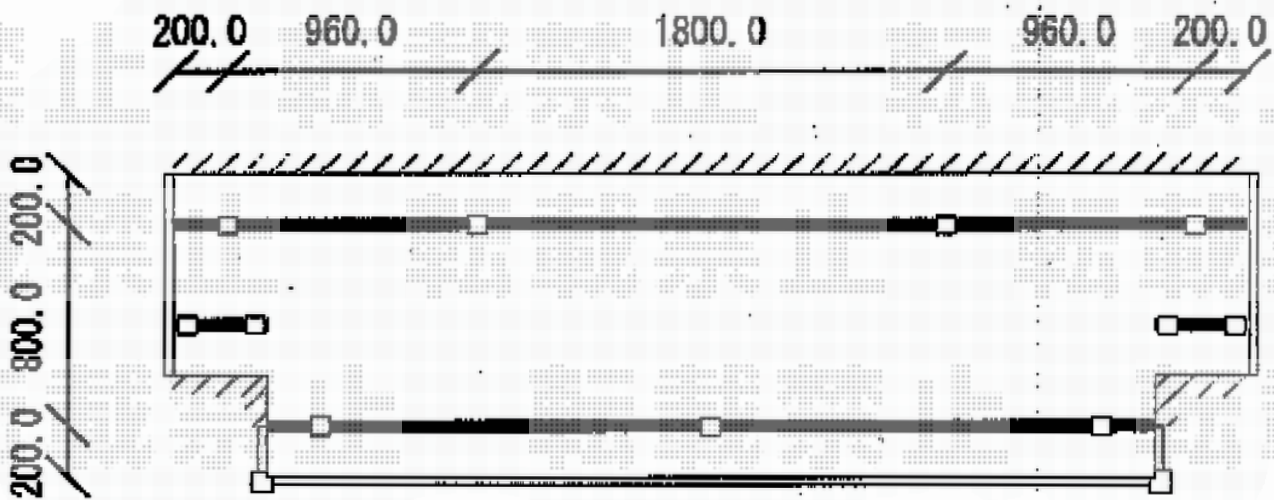

ウッドデッキ 施工概略図

担当者

竹下