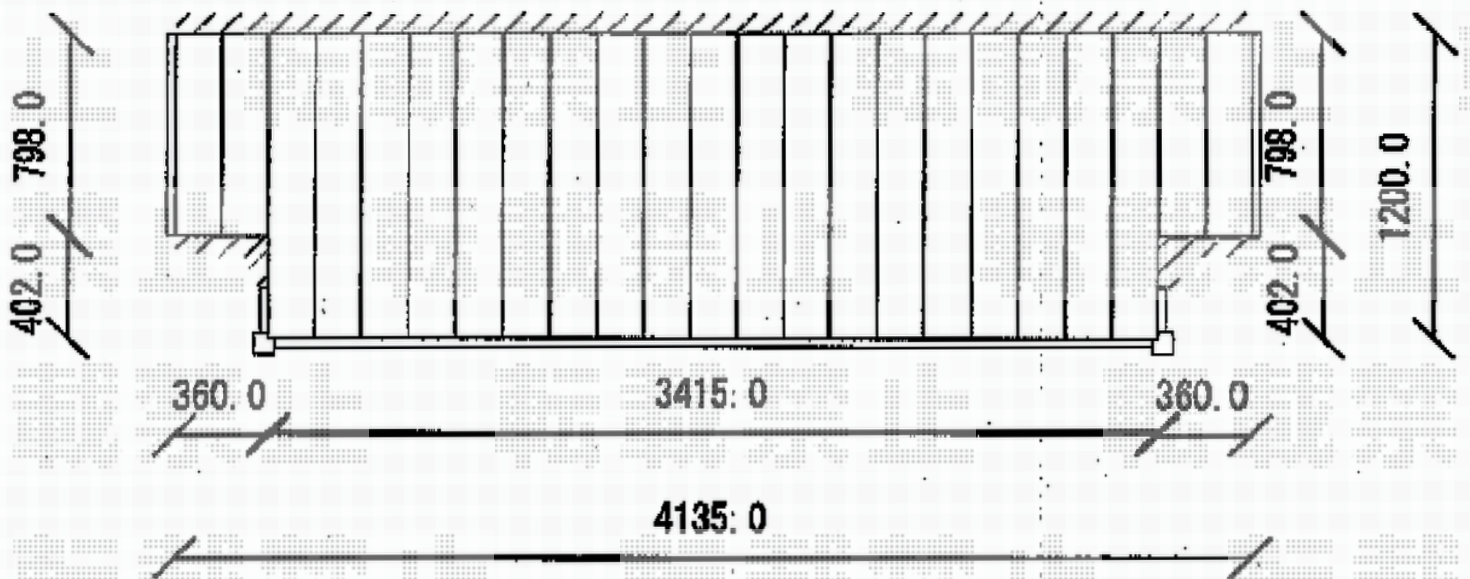

ウッドデッキ 施工概略図

担当者

竹下