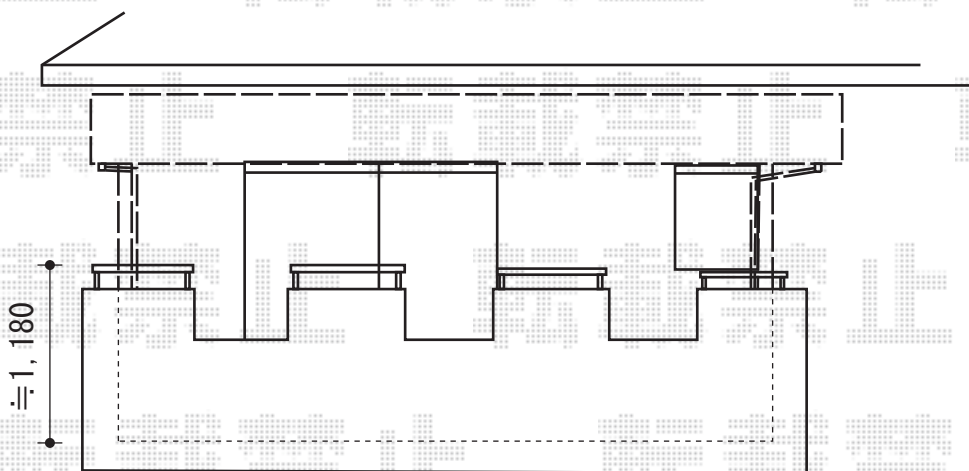

# ヴェクターテラス R型 屋根タイプ 単体 積雪～20cm対応

YKK AP ヴェクターテラス R型 屋根タイプ 単体 積雪～20cm対応  
間口= メーター2.5間 (柱芯々4,718mm 屋根幅5,030mm)  
出幅= 4尺 (1,170mm)  
色: プラチナステン  
屋根材: ポリカーボネート (アースブルー)  
柱仕様: 柱奥行移動タイプ (柱2本)  
施工方法: 下止め仕様  
躯体式バルコニー取付部品: コーナー用×2