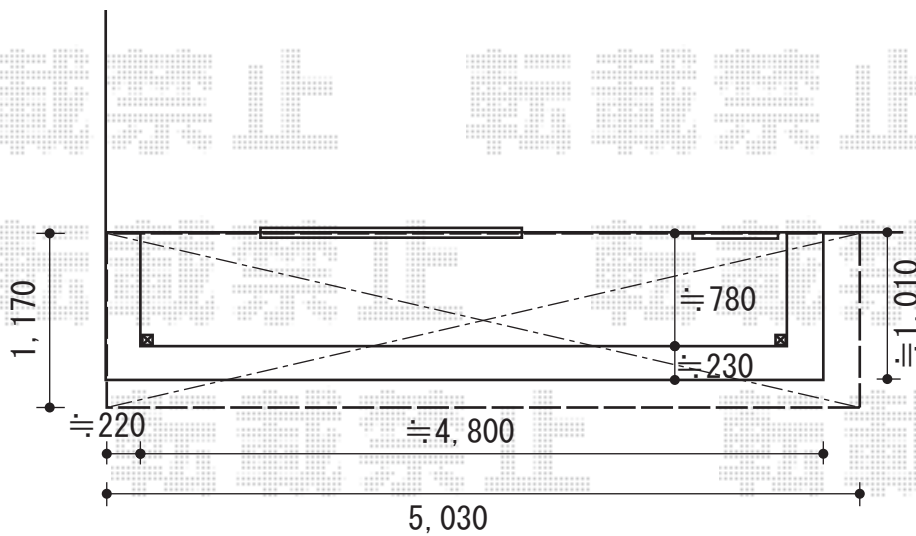

# ヴェクターテラス R型 屋根タイプ 単体 積雪～20cm対応

YKK AP ヴェクターテラス R型 屋根タイプ 単体 積雪～20cm対応  
間口= メーター2.5間 (柱芯々4,718mm 屋根幅5,030mm)  
出幅= 4尺 (1,170mm)  
色: プラチナステン  
屋根材: ポリカーボネート (アースブルー)  
柱仕様: 柱奥行移動タイプ (柱2本)  
施工方法: 下止め仕様  
躯体式バルコニー取付部品: コーナー用×2