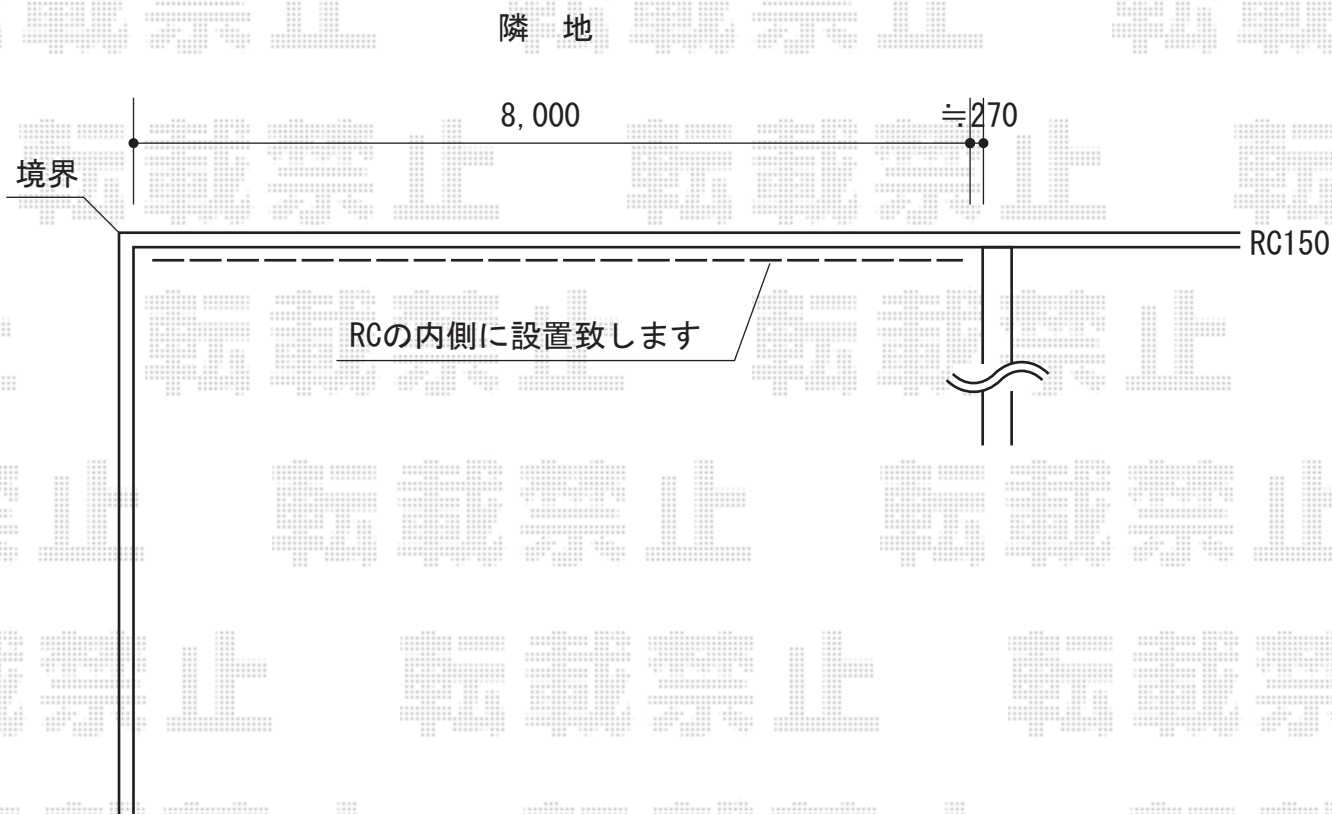

ロイヤルフェンスハイタイプ ウェリントン

タカショー ロイヤルフェンスハイタイプ ウェリントン
本体1枚 (W×H) = (1,800mm×1,730mm) × 4枚
127角柱2型：エンド×2本/センター×3本
キャップ：ロイヤルニューイングランドキャップ127角柱用×5セット
色：ホワイト

現場状況や作図制限により概略図の内容と多少の違いが生じることがございます。
施工時は、現場優先とさせて頂きたく思いますので、お立会い頂き、
最終のご指示のほど、何卒、宜しくお願い致します。