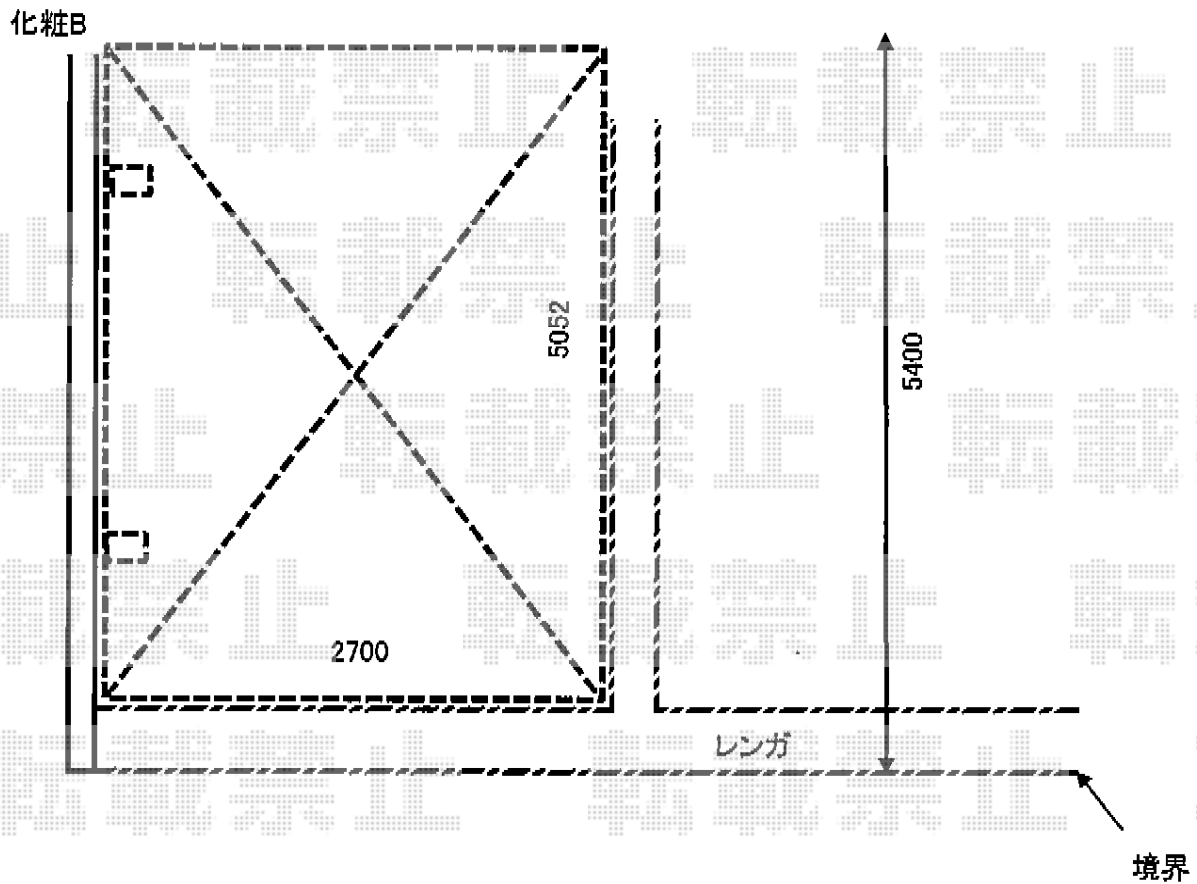

レイナポートグラン 積雪～20cm対応

YKK AP レイナポートグラン積雪～20cm対応
幅=2,700mm
奥行=5,052mm
色：プラチナステン
屋根材：熱線遮断ポリカーボネート(トーマイマット)
柱仕様：ハイルーフ柱仕様(有効高 約2,350mm)

現場状況や作図制限により概略図の内容と多少の違いが生じることがございます。
施工時は、現場優先とさせて頂きたく思いますので、お立会い頂き、
最終のご指示のほど、何卒、宜しくお願い致します。