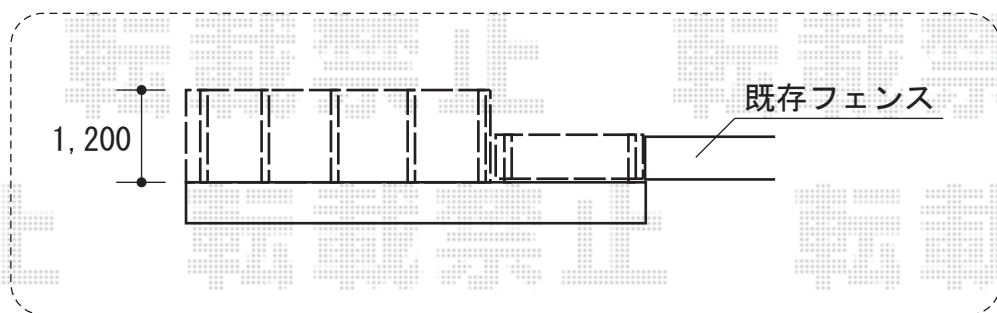

ジオーナフェンス YS型

TOEX ジョーナフェンス YS型

本体1枚 (W×H) = (1,979.5×1,200mm) (¥53,900) × 2枚

柱仕様 : T-12 (¥7,300) × 5本

継手部品 : (¥500) × 1セット

端部キャップ : (¥660) × 1セット

端部部材 : (¥1,900) × 1セット

色 : シャイングレー

TOEX ハイグリッドフェンス N8型【既存フェンス接続用】

柱仕様 : T-6 (¥5,100) × 1本

本体色 : シャイングレー

現場状況や作図制限により概略図の内容と多少の違いが生じることがございます。
施工時は、現場優先とさせて頂きたく思いますので、お立会い頂き、
最終のご指示のほど、何卒、宜しくお願い致します。

EX-SHOP
HTTP://WWW.EX-SHOP.NET

担当 : 谷