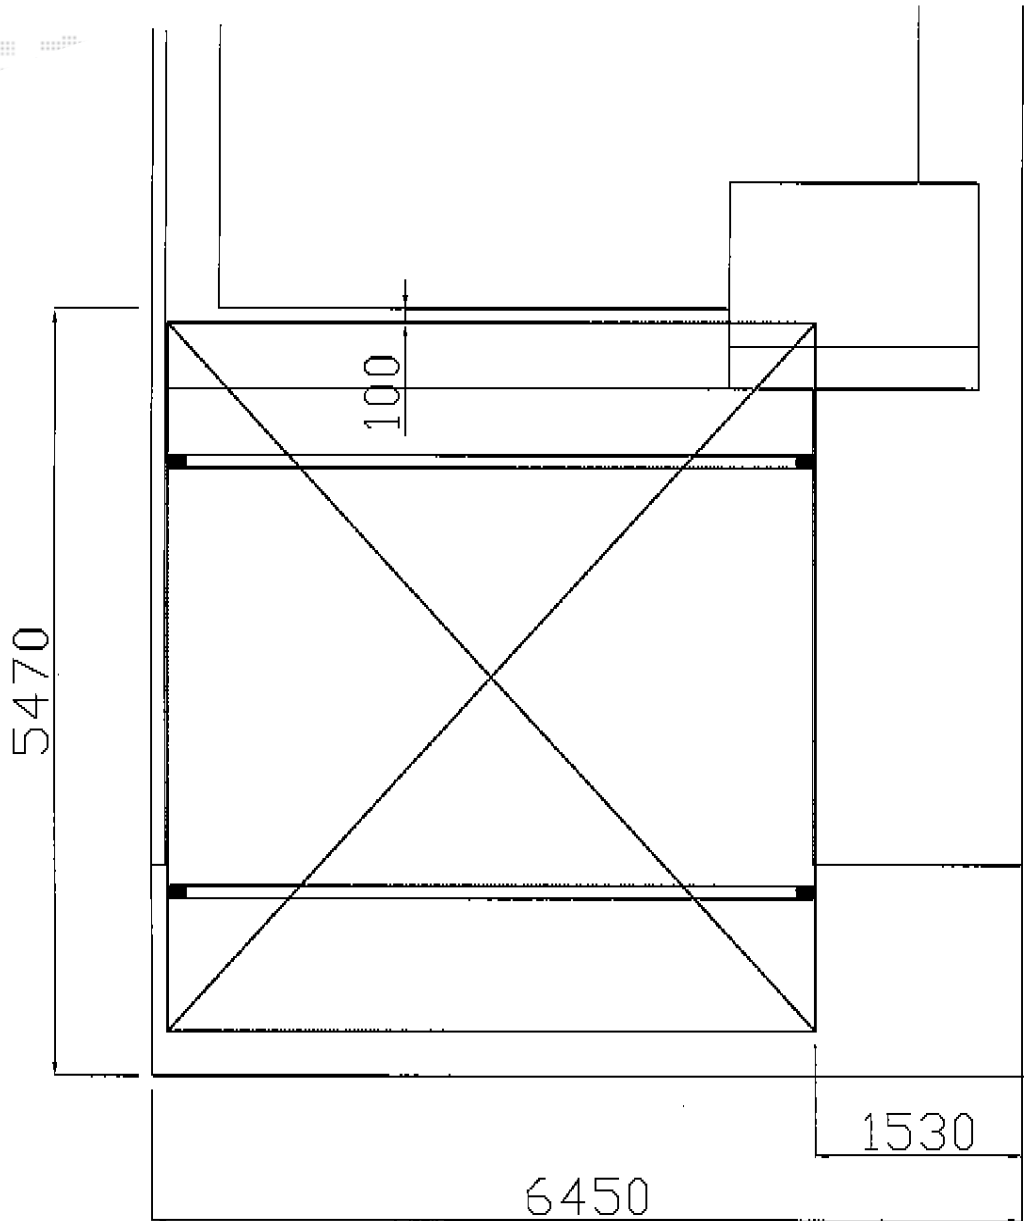

レイナツインポートグラン 積雪～20cm対応

YKK AP レイナツインポートグラン 積雪～20cm対応
幅=4,801mm
奥行=5,052mm
色：プラチナステン
屋根材：ポリカーボネート（トーマイマット）
柱仕様：ハイルーフ柱仕様（有効高 約2,350mm）

現場状況や作図制限により概略図の内容と多少の違いが生じることがございます。
施工時は、現場優先とさせて頂きたく思いますので、お立会い頂き、
最終のご指示のほど、何卒、宜しくお願い致します。