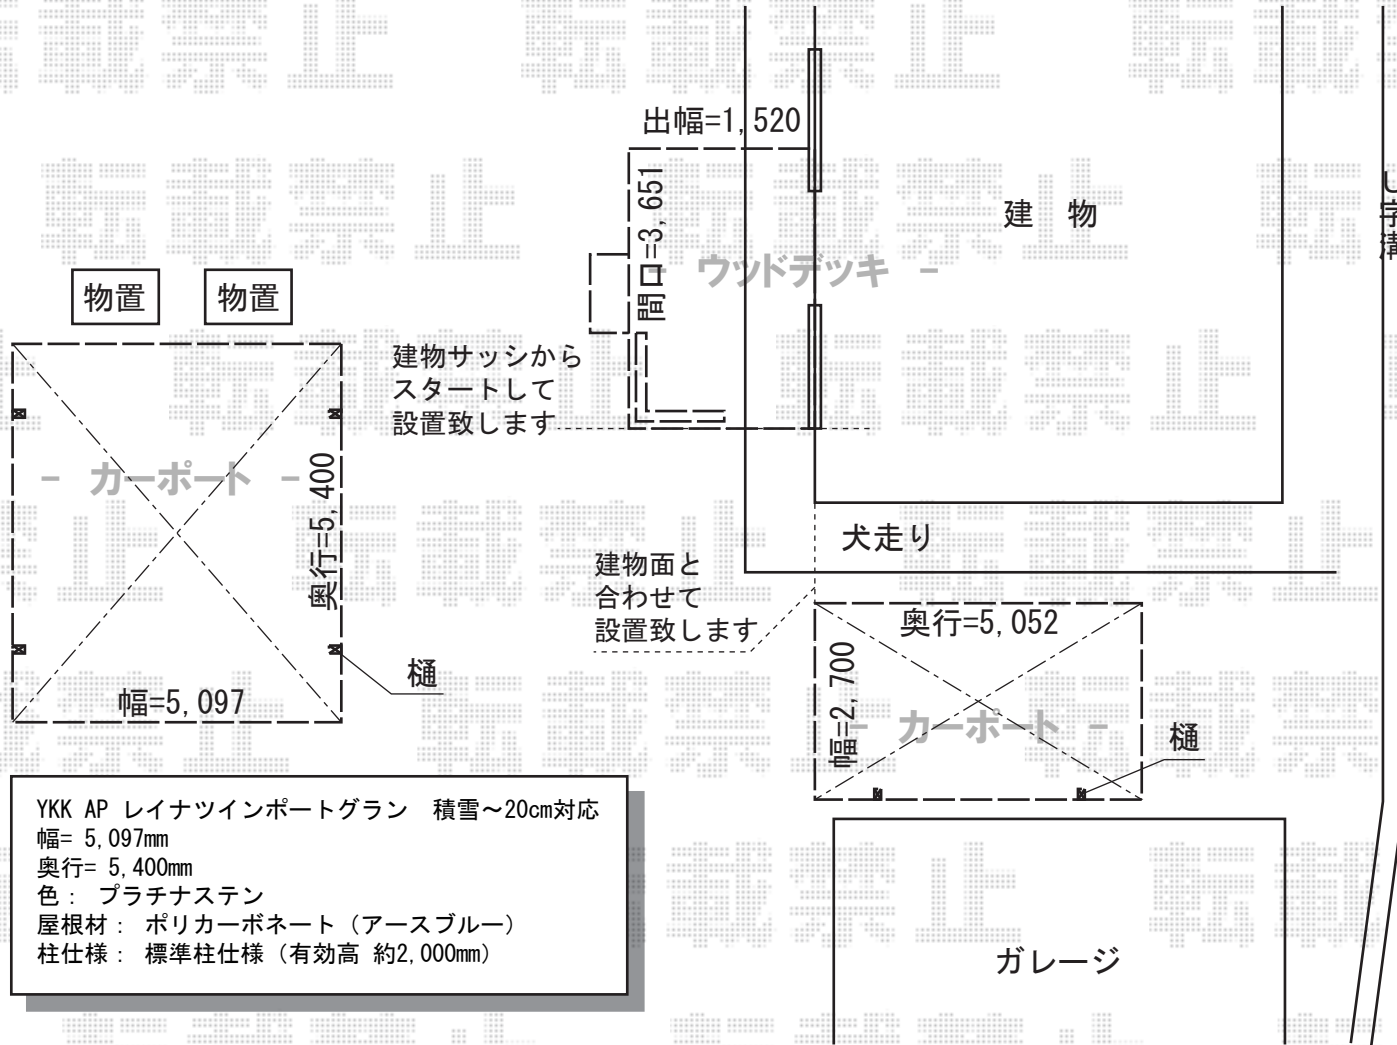

ウッドデッキ・カーポート

YKK AP リウッドデッキ200
 間口= 2.0間 (3,651mm)
 出幅= 5尺 (1,520mm)
 色： ナチュラルブラウン/束柱色： カームブラック
 床板： 縦貼り
 束柱： Sタイプ (450mm)

YKK AP レイナツインポートグラン 積雪~20cm対応
 幅= 5,097mm
 奥行= 5,400mm
 色： プラチナステン
 屋根材： ポリカーボネート (アースブルー)
 柱仕様： 標準柱仕様 (有効高 約2,000mm)

YKK AP レイナポートグラン 積雪~20cm対応
 幅= 2,700mm
 奥行= 5,052mm
 色： ホワイト
 屋根材： ポリカーボネート (トーマイマット)
 柱仕様： ハイルーフ柱仕様 (有効高 約2,355mm)

現場状況や作図制限により概略図の内容と多少の違いが生じることがございます。
 施工時は、現場優先とさせて頂きたく思いますので、お立会い頂き、
 最終のご指示のほど、何卒、宜しくお願い致します。