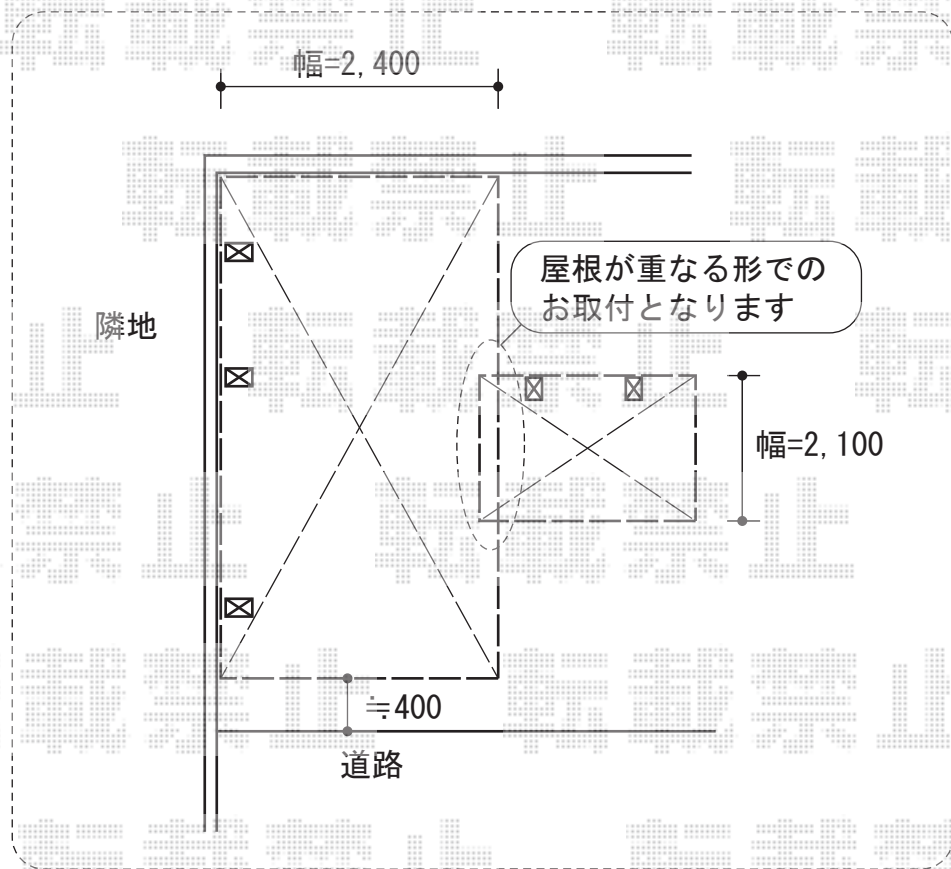

カーポート・サイクルポート

YKK AP レイナポートグラン 延長 積雪~20cm対応
幅= 2,400mm
奥行= 7,200mm
色 : プラチナステン
屋根材 : ポリカーボネート (トーマイマツト)
柱仕様 : ハイルーフ柱仕様 (有効高 約2,350mm)

YKK AP レイナポートグランミニ 積雪~20cm対応
幅= 2,100mm
奥行= 2,188mm
色 : プラチナステン
屋根材 : ポリカーボネート (トーマイマツト)
柱仕様 : ハイルーフ柱仕様