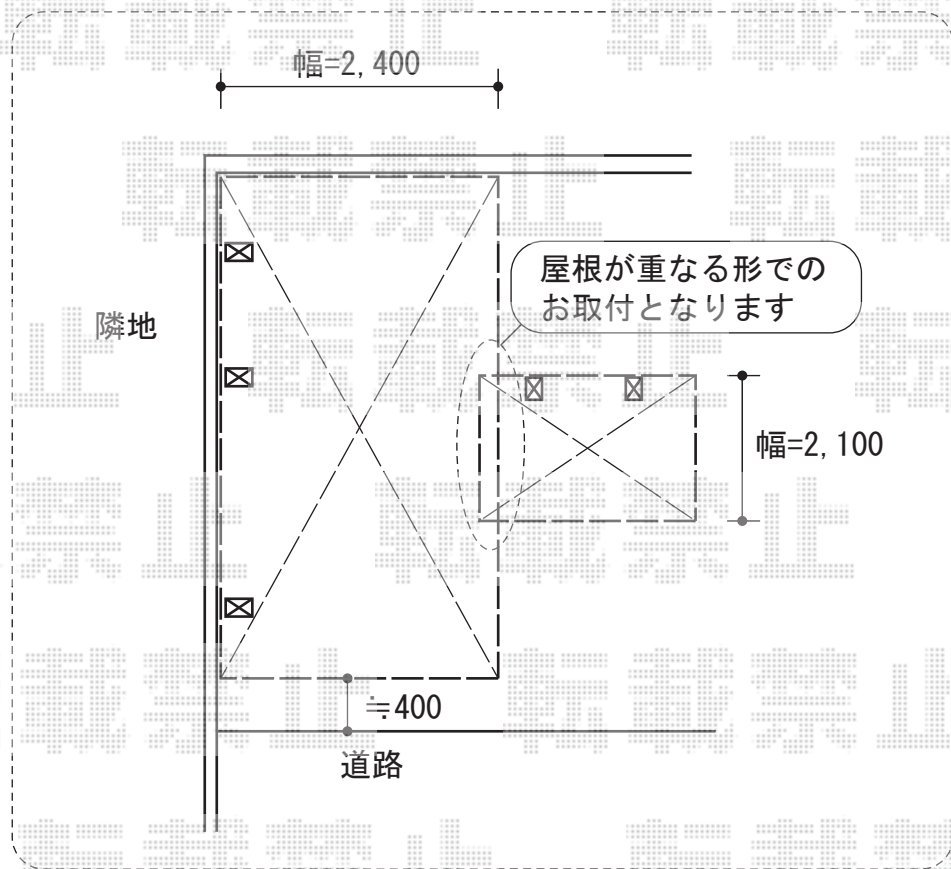

# カーポート・サイクルポート

YKK AP レイナポートグラン 延長 積雪~20cm対応  
幅= 2,400mm  
奥行= 7,200mm  
色 : プラチナステン  
屋根材 : ポリカーボネート (トーマイマツト)  
柱仕様 : ハイルーフ柱仕様 (有効高 約2,350mm)

YKK AP レイナポートグランミニ 積雪~20cm対応  
幅= 2,100mm  
奥行= 2,188mm  
色 : プラチナステン  
屋根材 : ポリカーボネート (トーマイマツト)  
柱仕様 : ハイルーフ柱仕様