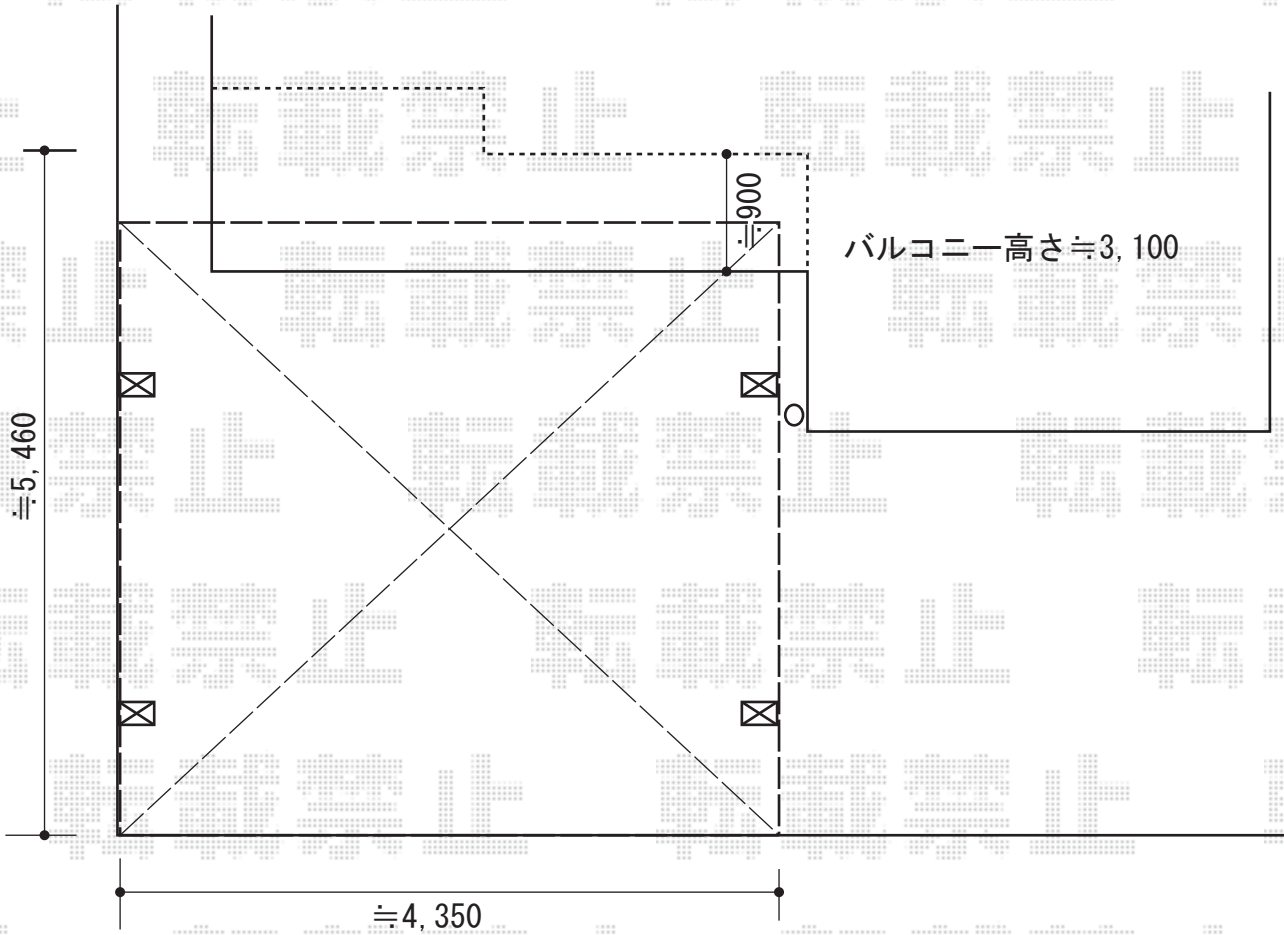

エフルージュ ツイン 積雪~20cm対応

YKK AP エフルージュ ツイン 積雪~20cm対応

幅= 4,798mm

奥行= 5,052mm

色： プラチナステン

屋根材： 熱線遮断ポリカーボネート(トーマイマット)

柱仕様： ハイルフ柱仕様 (有効高 約2,350mm)

現場状況や作図制限により概略図の内容と多少の違いが生じることがございます。
施工時は、現場優先とさせて頂きたく思いますので、お会い頂き、
最終のご指示のほど、何卒、宜しくお願い致します。