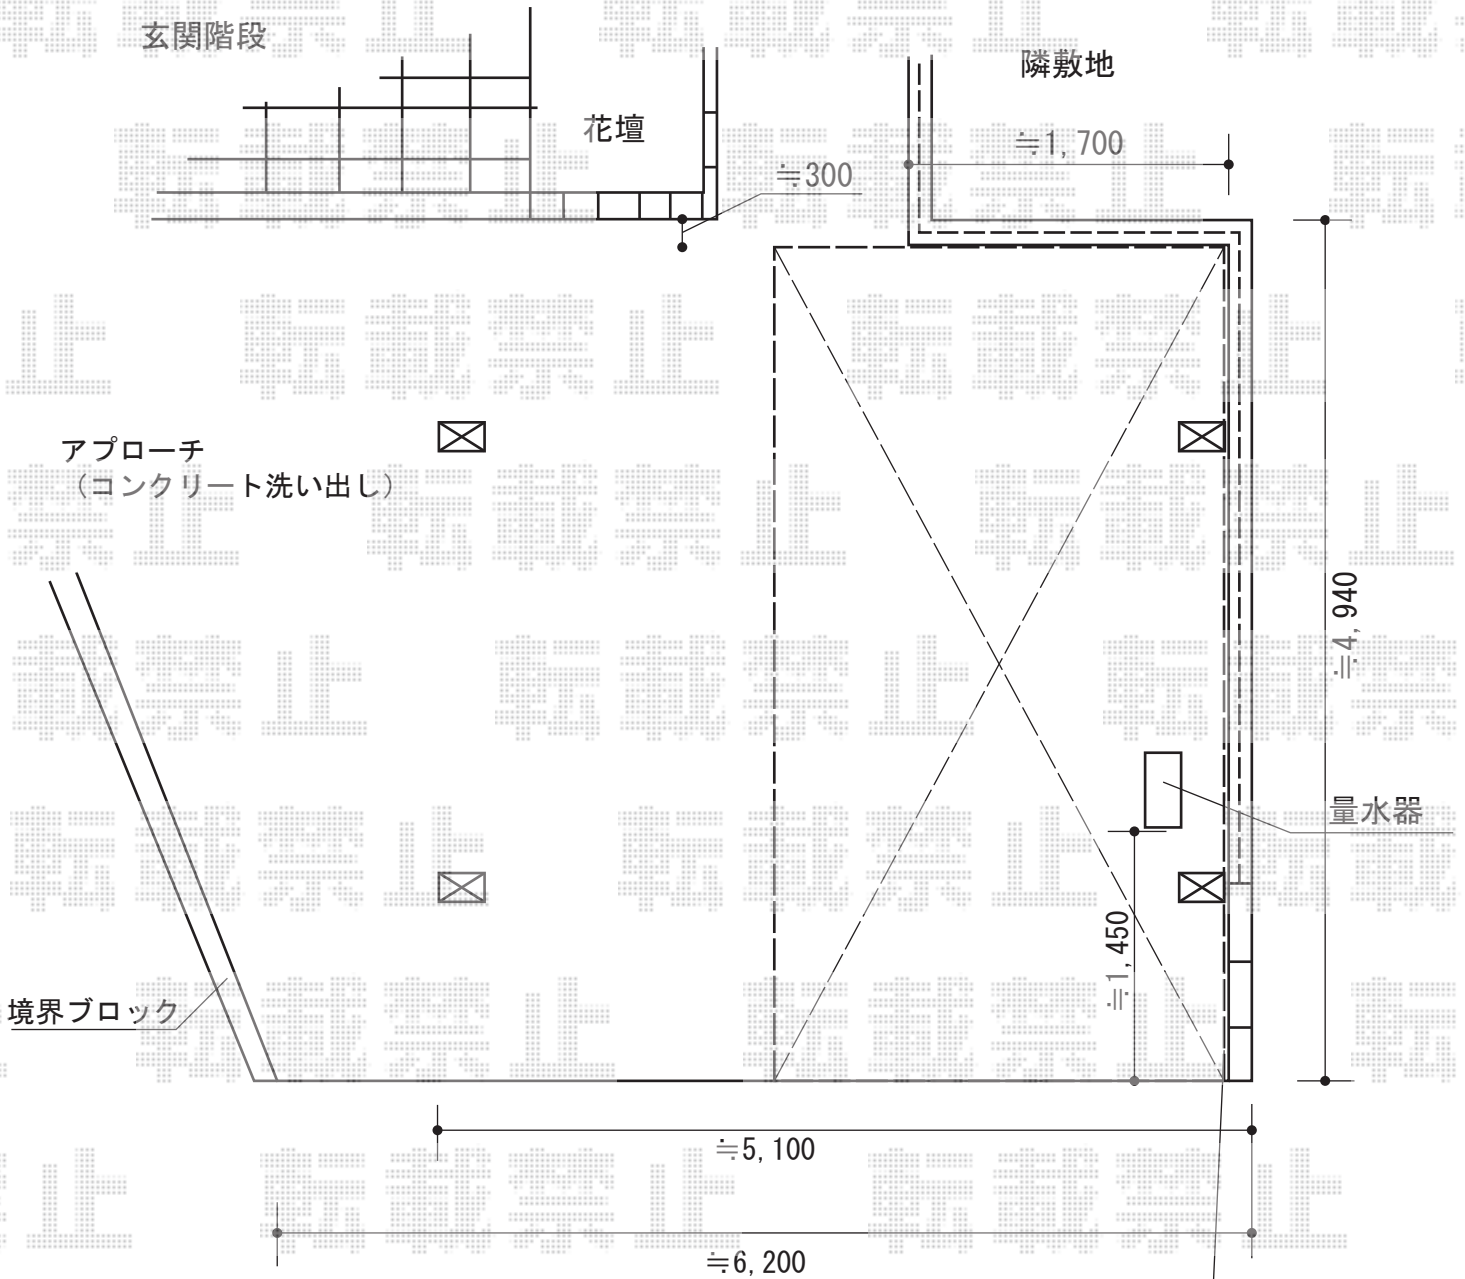

レイナポートグラン 積雪～20cm対応

YKK AP レイナポートグラン 積雪～20cm対応
 幅= 3,000mm
 奥行= 5,052mm
 色： プラチナステン
 屋根材： 熱線遮断ポリカーボネート（アースブルーマット調）
 柱仕様： ハイルフ柱仕様（有効高 約2,350mm）

現場状況や作図制限により概略図の内容と多少の違いが生じることがございます。
 施工時は、現場優先とさせて頂きたく思いますので、お立会い頂き、
 最終のご指示のほど、何卒、宜しくお願い致します。