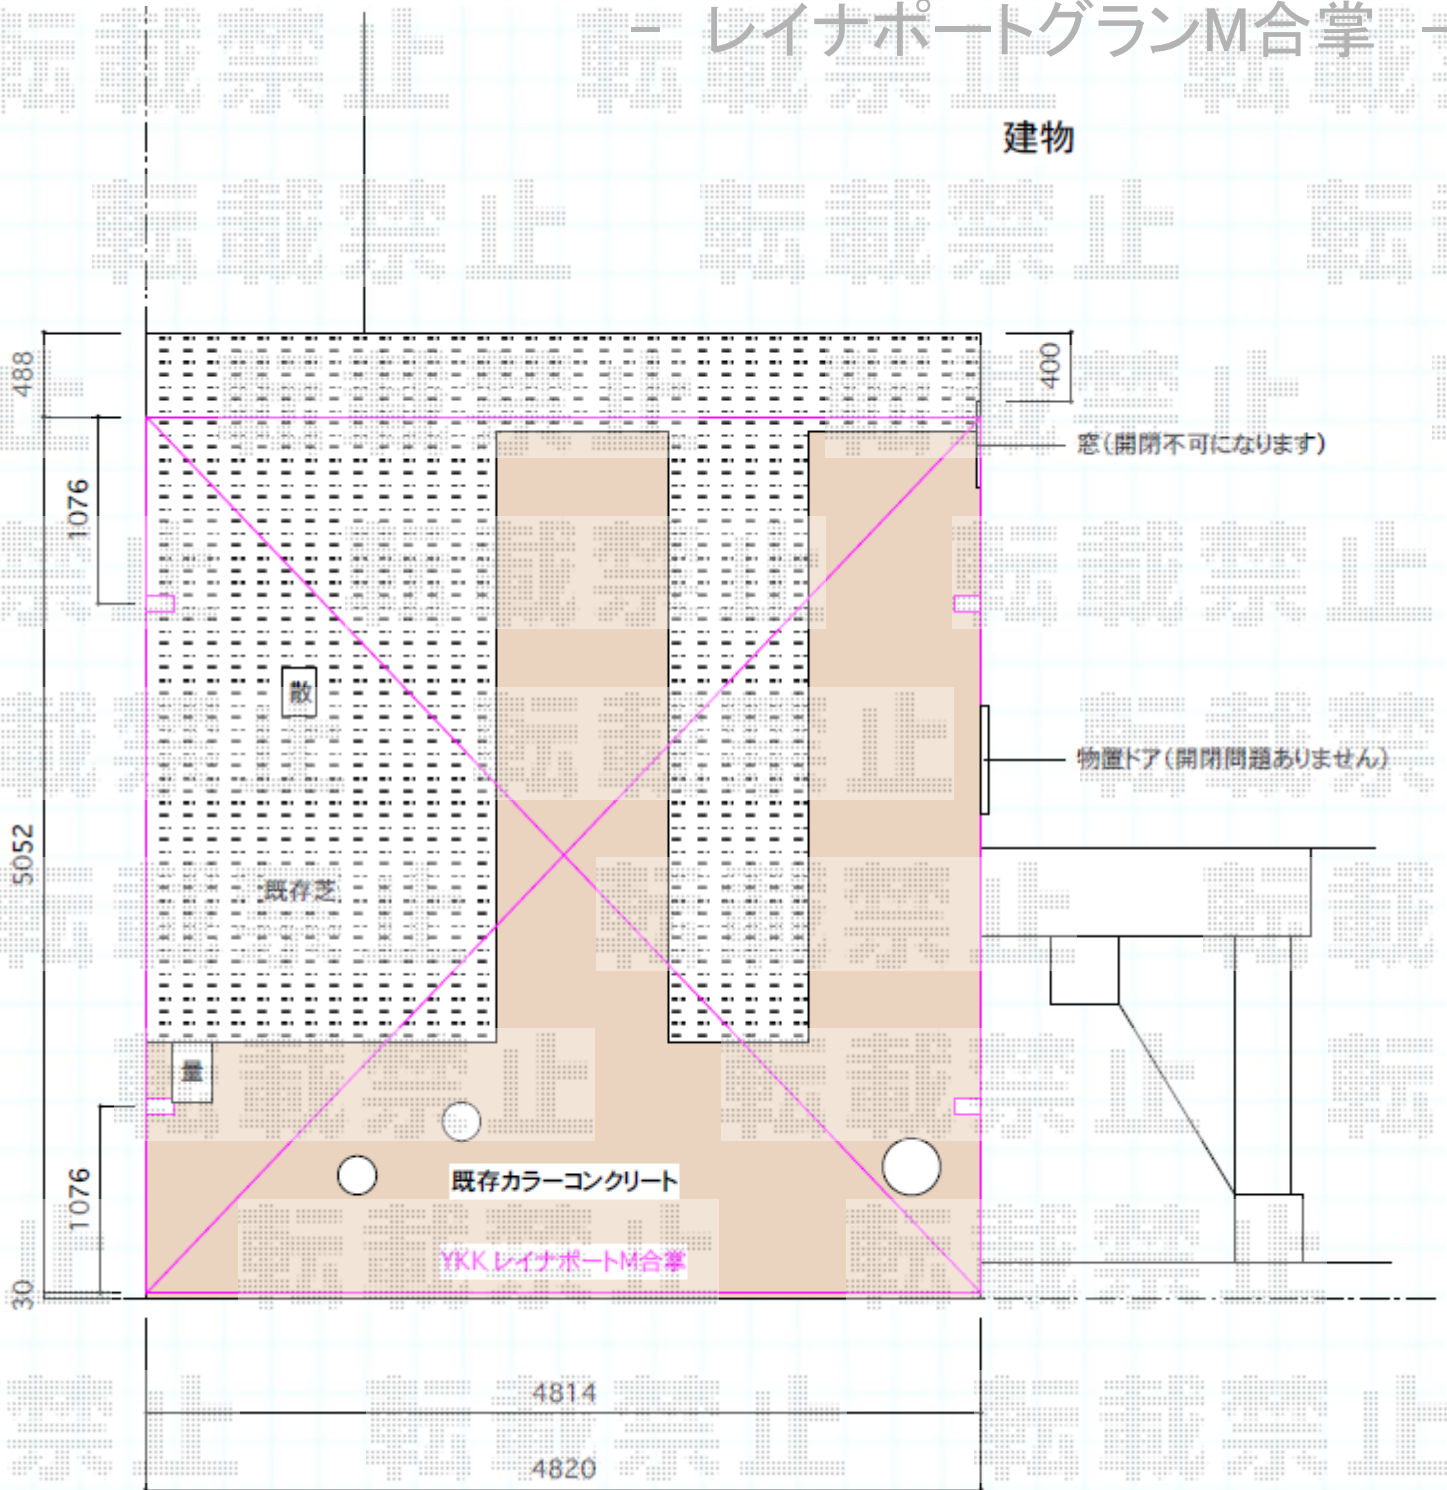

レイナポートグラン M合掌 積雪～20cm対応

レイナポートグランM合掌

YKK AP レイナポートグラン M合掌 積雪～20cm対応
幅= 4,814mm
奥行= 5,052mm
色： プラチナステン
屋根材： ポリカーボネート（アースブルー）
柱仕様： ハイルフ柱仕様（有効高 約2,350mm）

YKK AP レイナポートグラン用オプション
屋根ふき材補強部品： （カームブラック）2セット

現場状況や作図制限により概略図の内容と多少の違いが生じることがございます。
施工時は、現場優先とさせて頂きたく思いますので、お立会い頂き、
最終のご指示のほど、何卒、宜しくお願い致します。