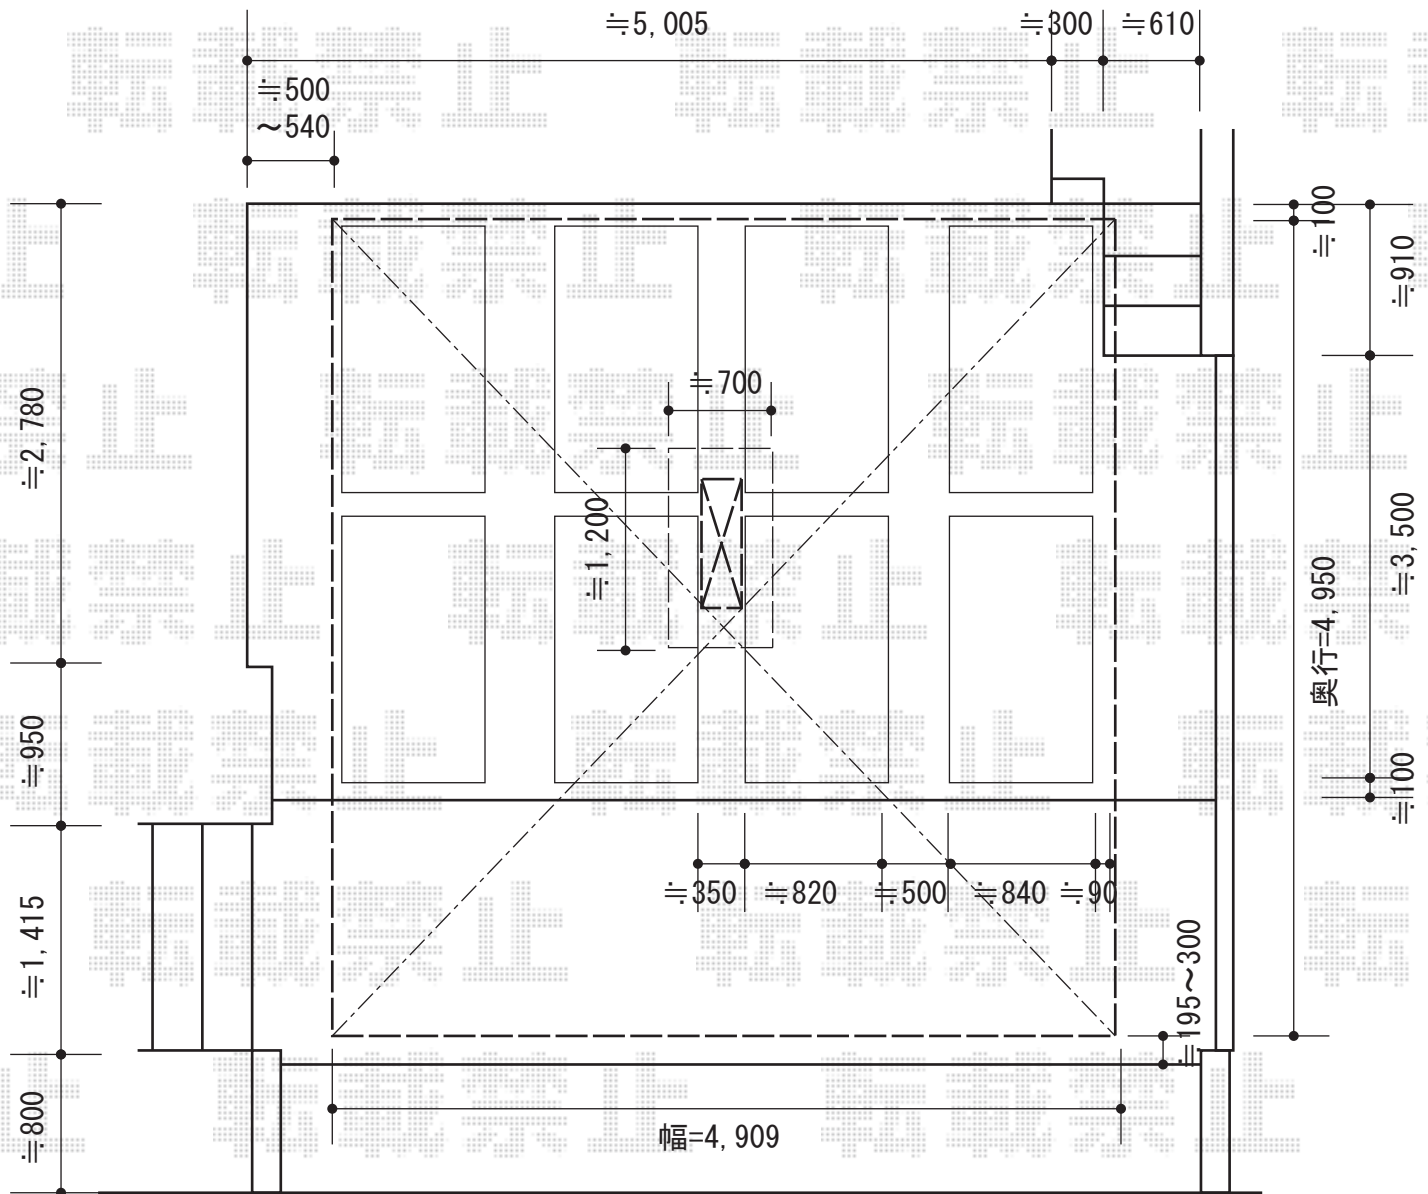

マイポートneo Y合掌 積雪~20cm対応

四国化成 マイポートneo Y合掌 積雪~20cm対応

幅= 4,909mm

奥行= 4,950mm

色： ステンカラー

屋根材： 熱線吸収ポリカーボネート（【仮】クリアマット）

柱仕様： 標準（有効高さ 1,955mm）

四国化成 照明セット

数量： 2セット

追加部材： 人感センサー×2セット

現場状況や作図制限により概略図の内容と多少の違いが生じることがございます。
 施工時は、現場優先とさせて頂きたく思いますので、お立会い頂き、
 最終のご指示のほど、何卒、宜しくお願い致します。

EX-SHOP
 HTTP://WWW.EX-SHOP.NET

担当：谷

全ての著作権は、エクスショップに帰属します。当社とのお取引目的外の使用・複製・転載禁止となっております。