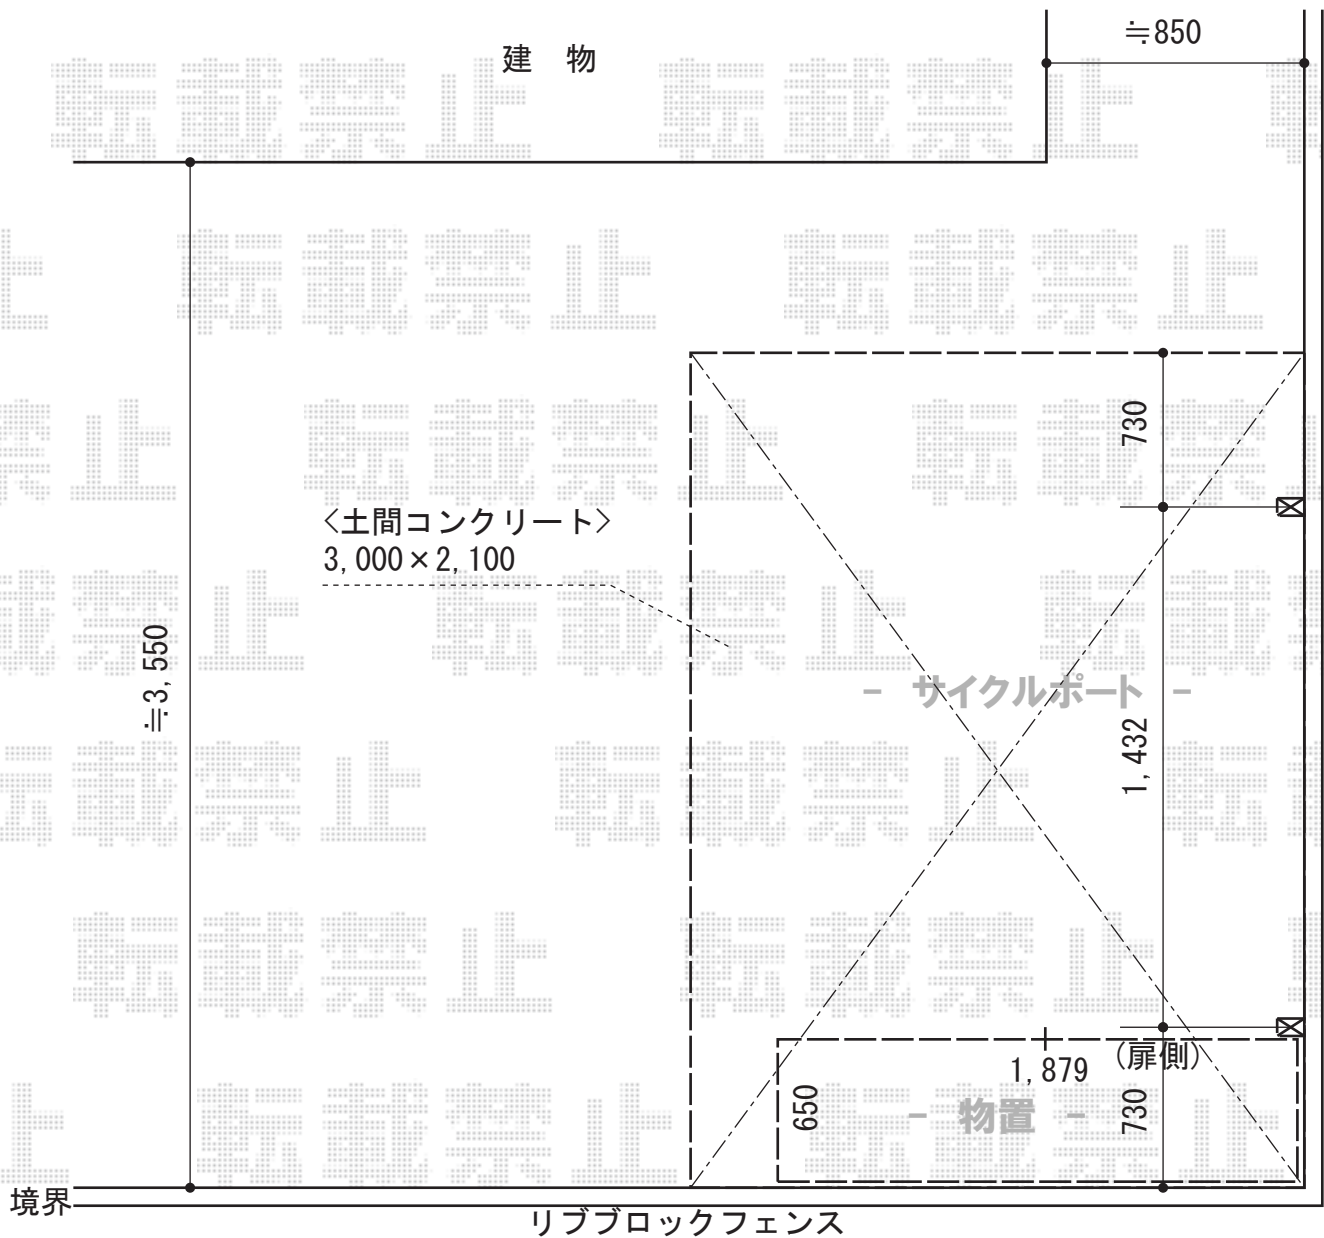

レイナポートグランミニ 積雪～20cm対応

タクボ物置 グランプレステージジャスト 1879×650×1600
 間口= 1,879mm 奥行= 650mm 高さ= 1,600mm
 色： ムーンホワイト
 屋根タイプ： 標準型 耐荷重タイプ： 一般型
 棚タイプ： 全面棚タイプ
 数量： 1台

YKK AP レイナポートグランミニ 積雪～20cm対応
 幅= 2,100mm
 奥行= 2,904mm
 色： プラチナステン
 屋根材： ポリカーボネート（トーマイマット）
 柱仕様： 標準柱仕様

現場状況や作図制限により概略図の内容と多少の違いが生じることがございます。
 施工時は、現場優先とさせて頂きたく思いますので、お立会い頂き、
 最終のご指示のほど、何卒、宜しくお願い致します。

EX-SHOP
[HTTP://WWW.EX-SHOP.NET](http://www.ex-shop.net)

担当：竹下