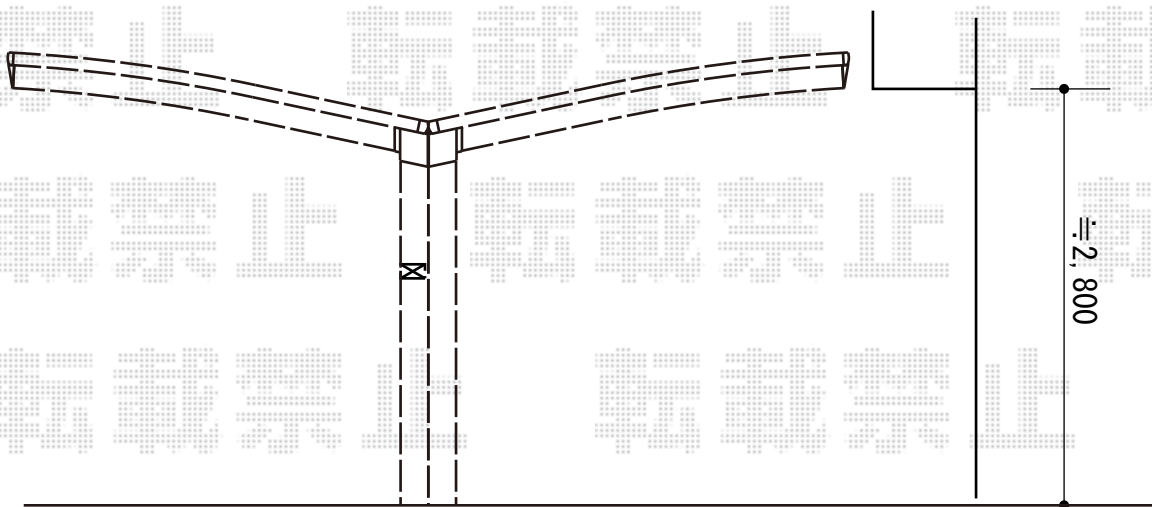

レイナポートグラン Y合掌 積雪~20cm対応

YKK AP レイナポートグラン Y合掌積雪~20cm対応
幅=5,117mm
奥行=5,400mm
色：ホワイト
屋根材：ポリカーボネート（トーマイマット）
柱仕様：ハイルーフ柱仕様（有効高 約2,350mm）

現場状況や作図制限により概略図の内容と多少の違いが生じることがございます。
施工時は、現場優先とさせて頂きたく思いますので、お立会い頂き、
最終のご指示のほど、何卒、宜しくお願い致します。