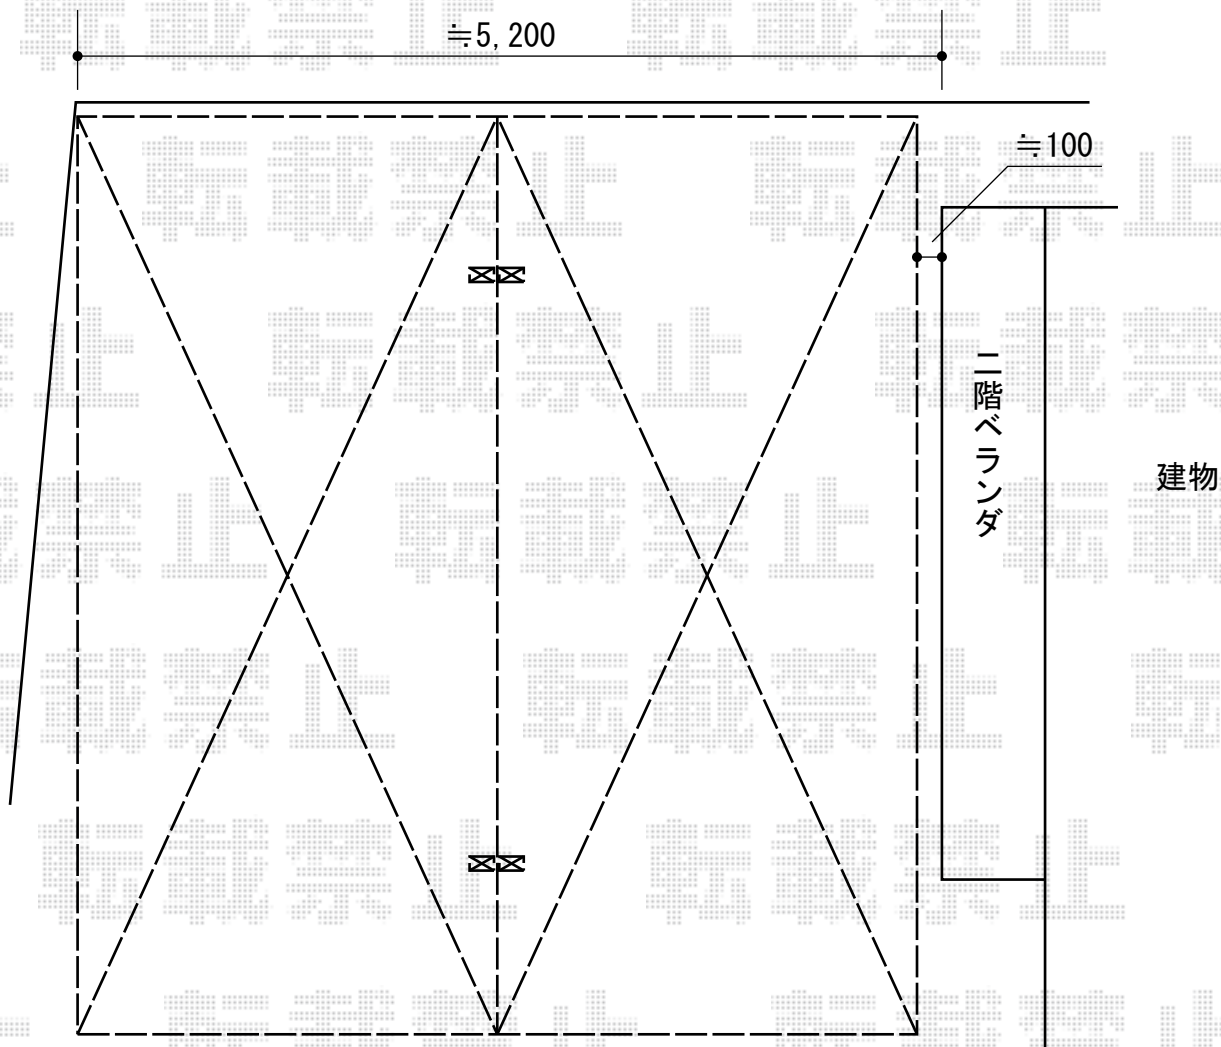

レイナポートグラン Y合掌 積雪~20cm対応

YKK AP レイナポートグラン Y合掌積雪~20cm対応
幅=5,117mm
奥行=5,400mm
色：ホワイト
屋根材：ポリカーボネート（トーマイマット）
柱仕様：ハイルーフ柱仕様（有効高 約2,350mm）

現場状況や作図制限により概略図の内容と多少の違いが生じることがございます。
施工時は、現場優先とさせて頂きたく思いますので、お立会い頂き、
最終のご指示のほど、何卒、宜しくお願い致します。