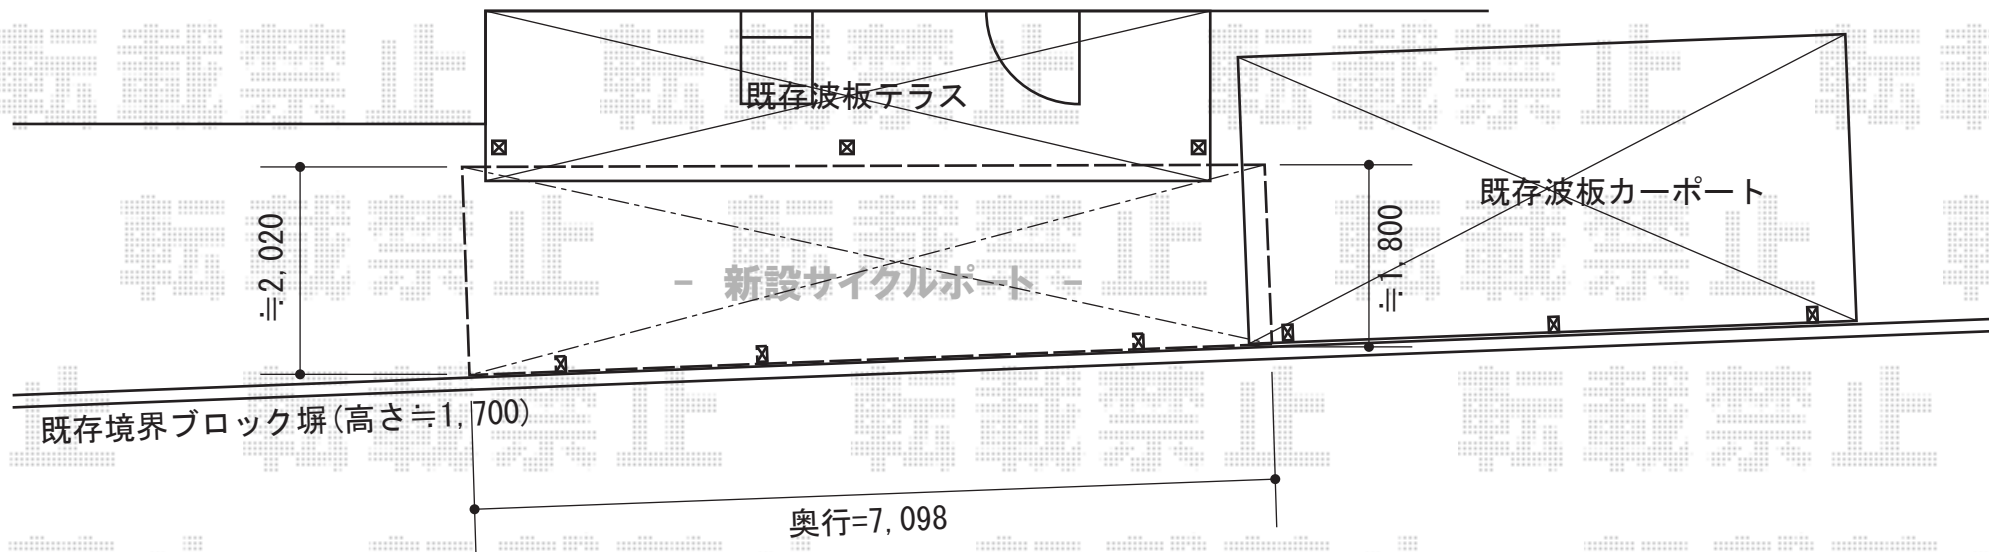

## カーブポートシグマIII ミニ 延長

トステム カーブポートシグマIII ミニ 延長  
幅= 2,101mm  
奥行= 7,098mm  
色： シャイングレー  
屋根材： ガリレポリカ（クリアマット・すりガラス調）  
柱仕様： ロング柱23仕様  
追加部材： 前枠セット/異形対応部品

現場状況や作図制限により概略図の内容と多少の違いが生じることがございます。  
施工時は、現場優先とさせて頂きたく思いますので、お立会い頂き、  
最終のご指示のほど、何卒、宜しくお願い致します。