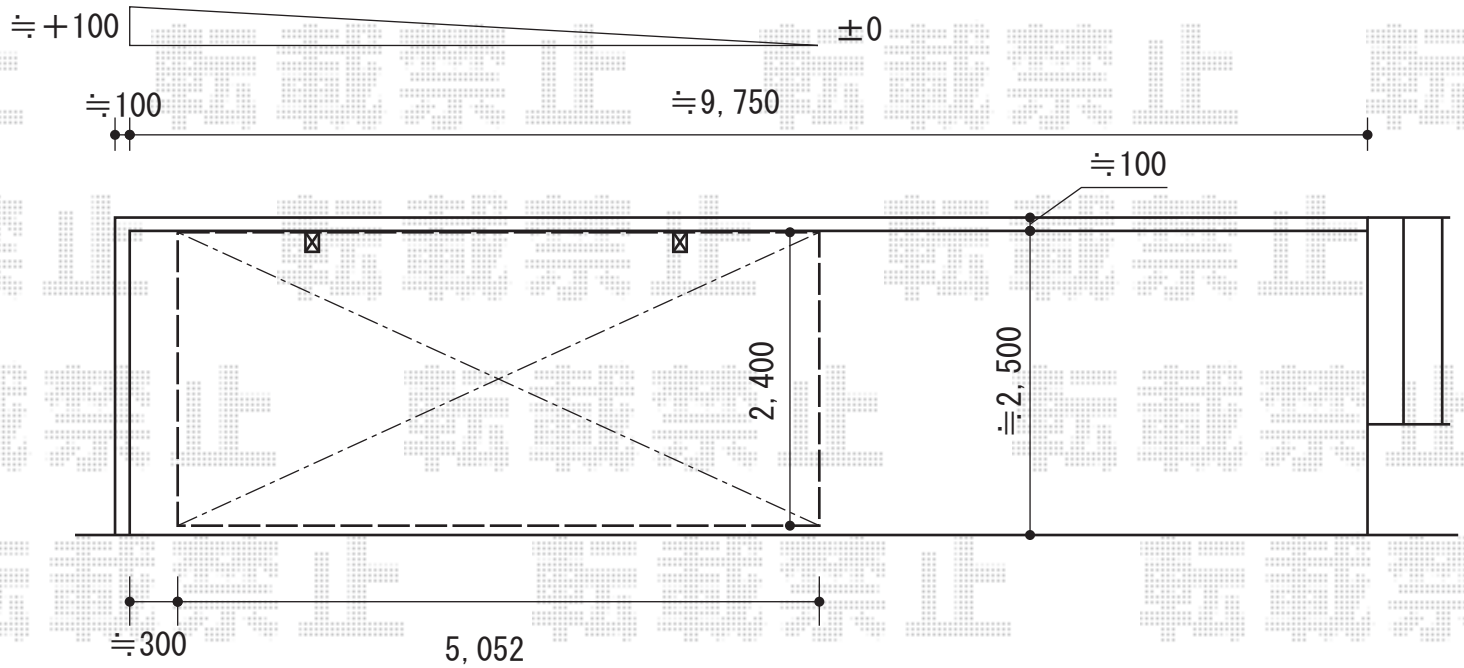

プレシオスポート 積雪～20cm対応

Value Select プレシオスポート 積雪～20cm対応
幅= 2,400mm
奥行= 5,052mm
色： ノープルステン
屋根材： ポリカーボネート（スカイブルー）
柱仕様： ハイルフ柱仕様（有効高 約2,250mm）

現場状況や作図制限により概略図の内容と多少の違いが生じることがございます。
施工時は、現場優先とさせて頂きたく思いますので、お立会い頂き、
最終のご指示のほど、何卒、宜しくお願い致します。