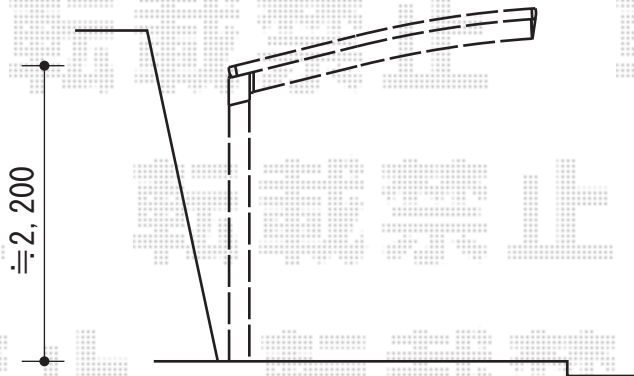

プレシオスポート 積雪～20cm対応

Value Select プレシオスポート 積雪～20cm対応
幅= 2,400mm
奥行= 5,052mm
色： ノープルステン
屋根材： ポリカーボネート（スカイブルー）
柱仕様： ハイルフ柱仕様（有効高 約2,250mm）

現場状況や作図制限により概略図の内容と多少の違いが生じることがございます。
施工時は、現場優先とさせて頂きたく思いますので、お立会い頂き、
最終のご指示のほど、何卒、宜しくお願い致します。