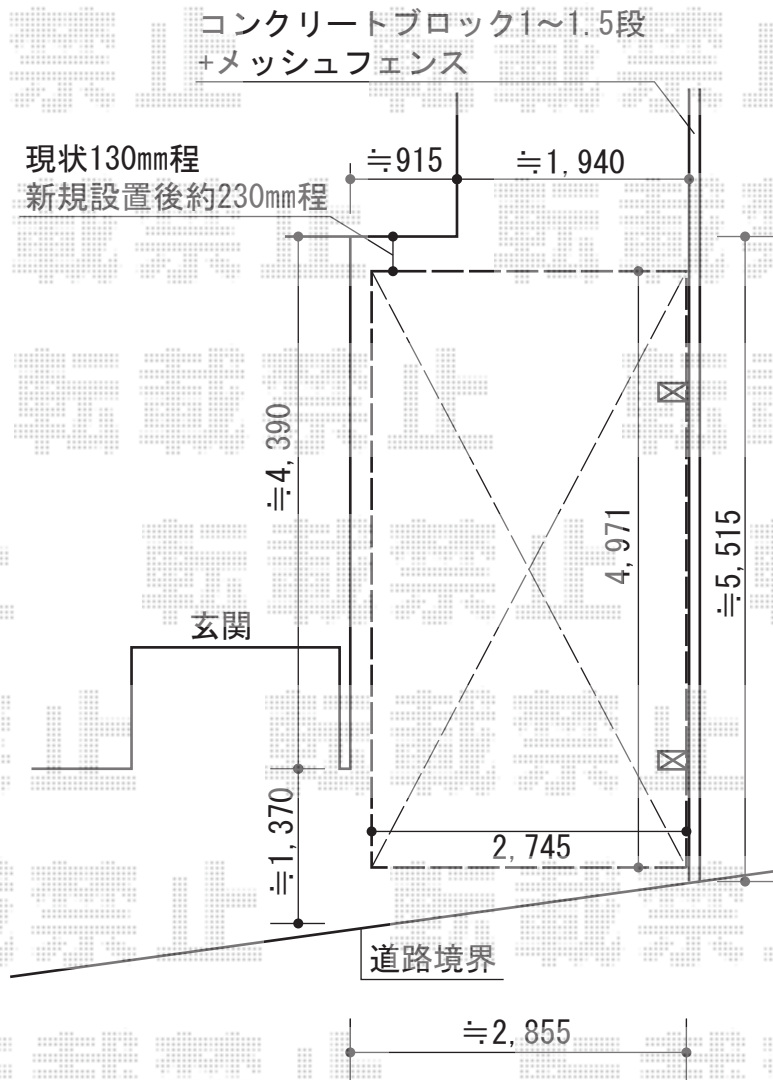

エックススルーフ 前上がり 積雪~30cm対応

トステム エックススルーフ 前上がり 積雪~30cm対応
幅=2,745mm
奥行=4,971mm
色：シャイングレー
屋根材：熱線吸収アクアポリカーボネート（ライトブルー）
柱仕様：ロング柱24仕様（有効高 約2,400mm）

現場状況や作図制限により概略図の内容と多少の違いが生じることがございます。
施工時は、現場優先とさせて頂きたく思いますので、お立会い頂き、
最終のご指示のほど、何卒、宜しくお願い致します。