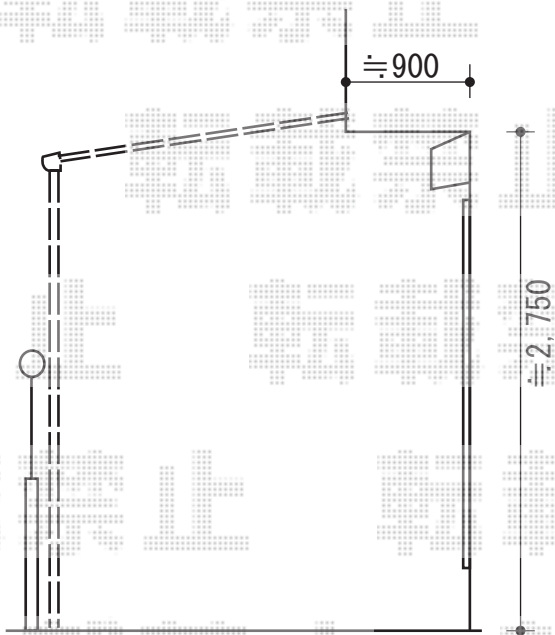

ヴェクターテラス F型 テラスタイプ 単体 積雪～20cm対応

YKK AP ヴェクターテラス F型 テラスタイプ 単体 積雪～20cm対応
間口= 関東間2.5間通し (柱芯々4,395mm 屋根幅4,580mm)
出幅= 4尺 (1,170mm)
色: プラチナステン
屋根材: ポリカーボネート (アースブルー)
柱仕様: 柱標準タイプ (柱2本) / ロング柱
施工方法: 上止め仕様

稲葉物置 シンプルー 一般型 1100×750×1903
間口= 1,100mm
奥行= 750mm
高さ= 1,903mm
色: プレミアムグレー
屋根タイプ: 標準型
耐荷重タイプ: 一般型
棚タイプ: 長もの収納タイプ
数量: 1台