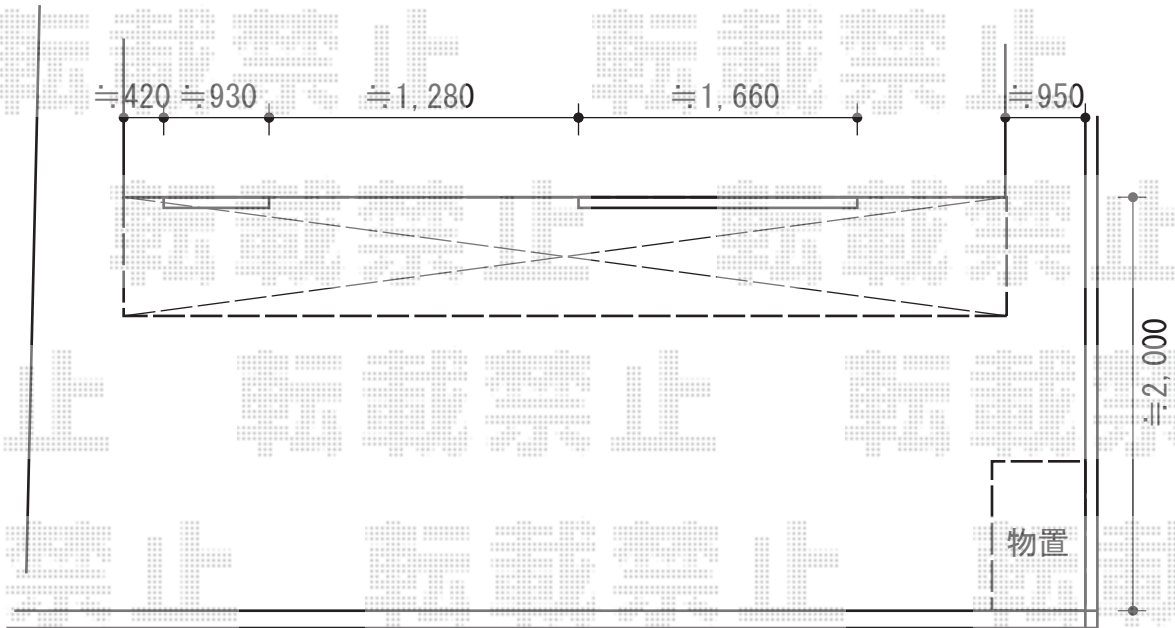

ヴェクターテラス F型 テラスタイプ 単体 積雪～20cm対応

YKK AP ヴェクターテラス F型 テラスタイプ 単体 積雪～20cm対応
間口= 関東間2.5間通し (柱芯々4,395mm 屋根幅4,580mm)
出幅= 4尺 (1,170mm)
色: プラチナステン
屋根材: ポリカーボネート (アースブルー)
柱仕様: 柱標準タイプ (柱2本) / ロング柱
施工方法: 上止め仕様

稲葉物置 シンプルー 一般型 1100×750×1903
間口= 1,100mm
奥行= 750mm
高さ= 1,903mm
色: プレミアムグレー
屋根タイプ: 標準型
耐荷重タイプ: 一般型
棚タイプ: 長もの収納タイプ
数量: 1台