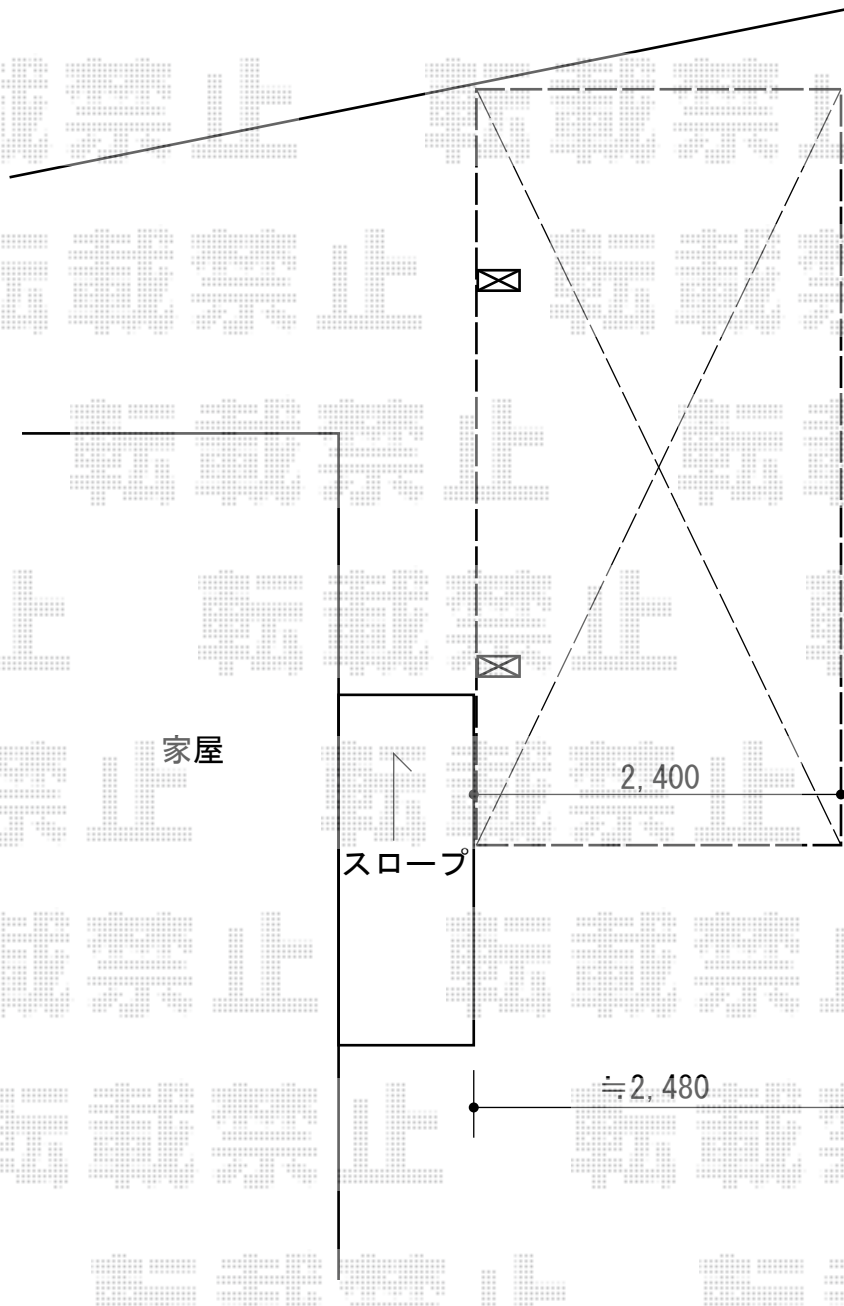

レイナポートグラン 積雪~20cm対応

YKK AP レイナポートグラン 積雪~20cm対応

幅= 2,400mm

奥行= 5,052mm

色： プラチナステン

屋根材： 熱線遮断ポリカーボネート(トーマイマット)

柱仕様： 標準柱仕様 (有効高 約2,000mm)

現場状況や作図制限により概略図の内容と多少の違いが生じることがございます。
施工時は、現場優先とさせて頂きたく思いますので、お立会い頂き、
最終のご指示のほど、何卒、宜しくお願い致します。