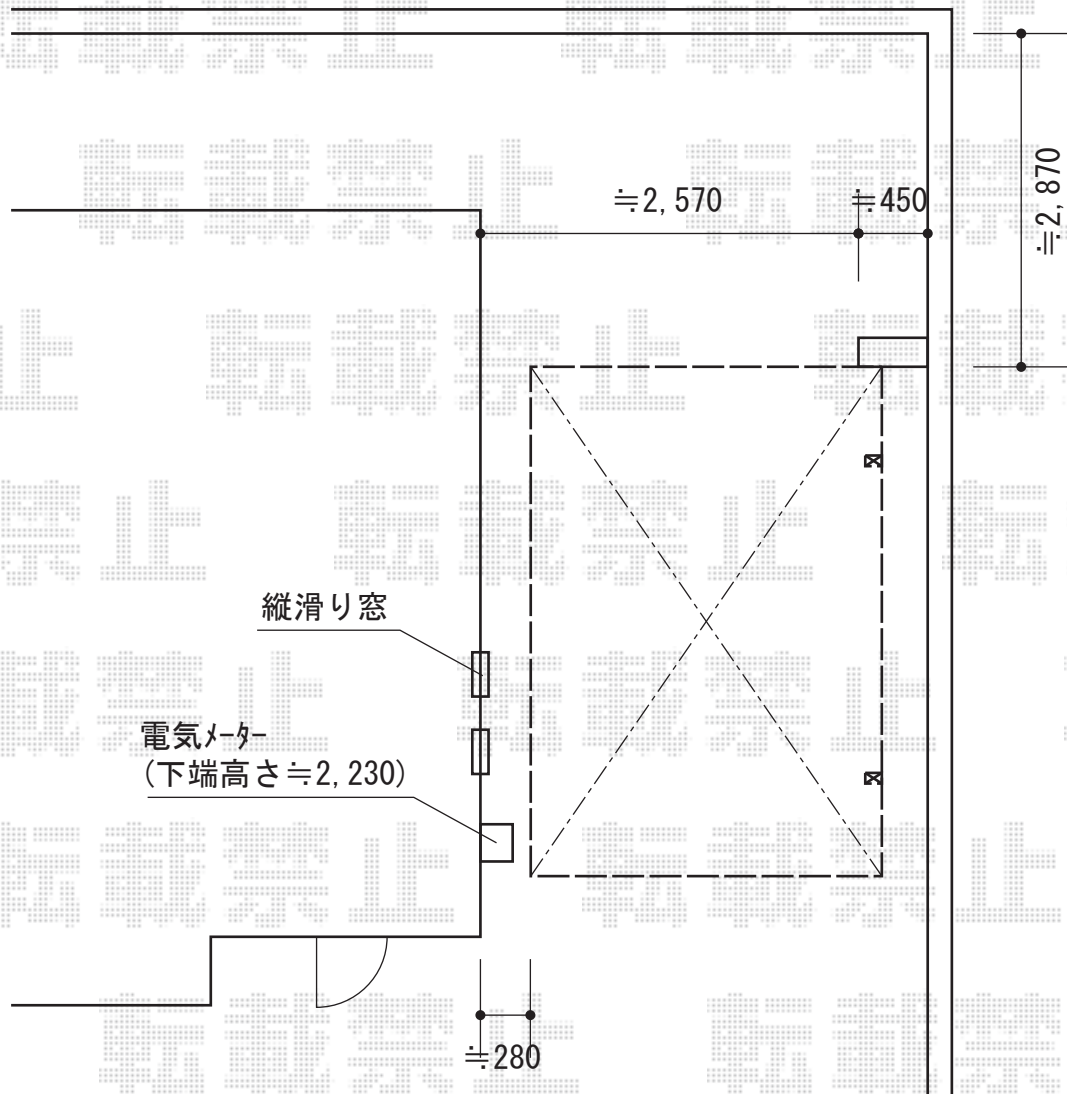

プレシオスポーツ 積雪～20cm対応

Value Select プレシオスポーツ 積雪～20cm対応
幅=2,400mm
奥行=5,052mm
色：ノーブルステン
屋根材：ポリカーボネート（スカイブルー）
柱仕様：標準柱仕様（有効高 約1,800mm）

現場状況や作図制限により概略図の内容と多少の違いが生じることがございます。
施工時は、現場優先とさせて頂きたく思いますので、お立会い頂き、
最終のご指示のほど、何卒、宜しくお願い致します。