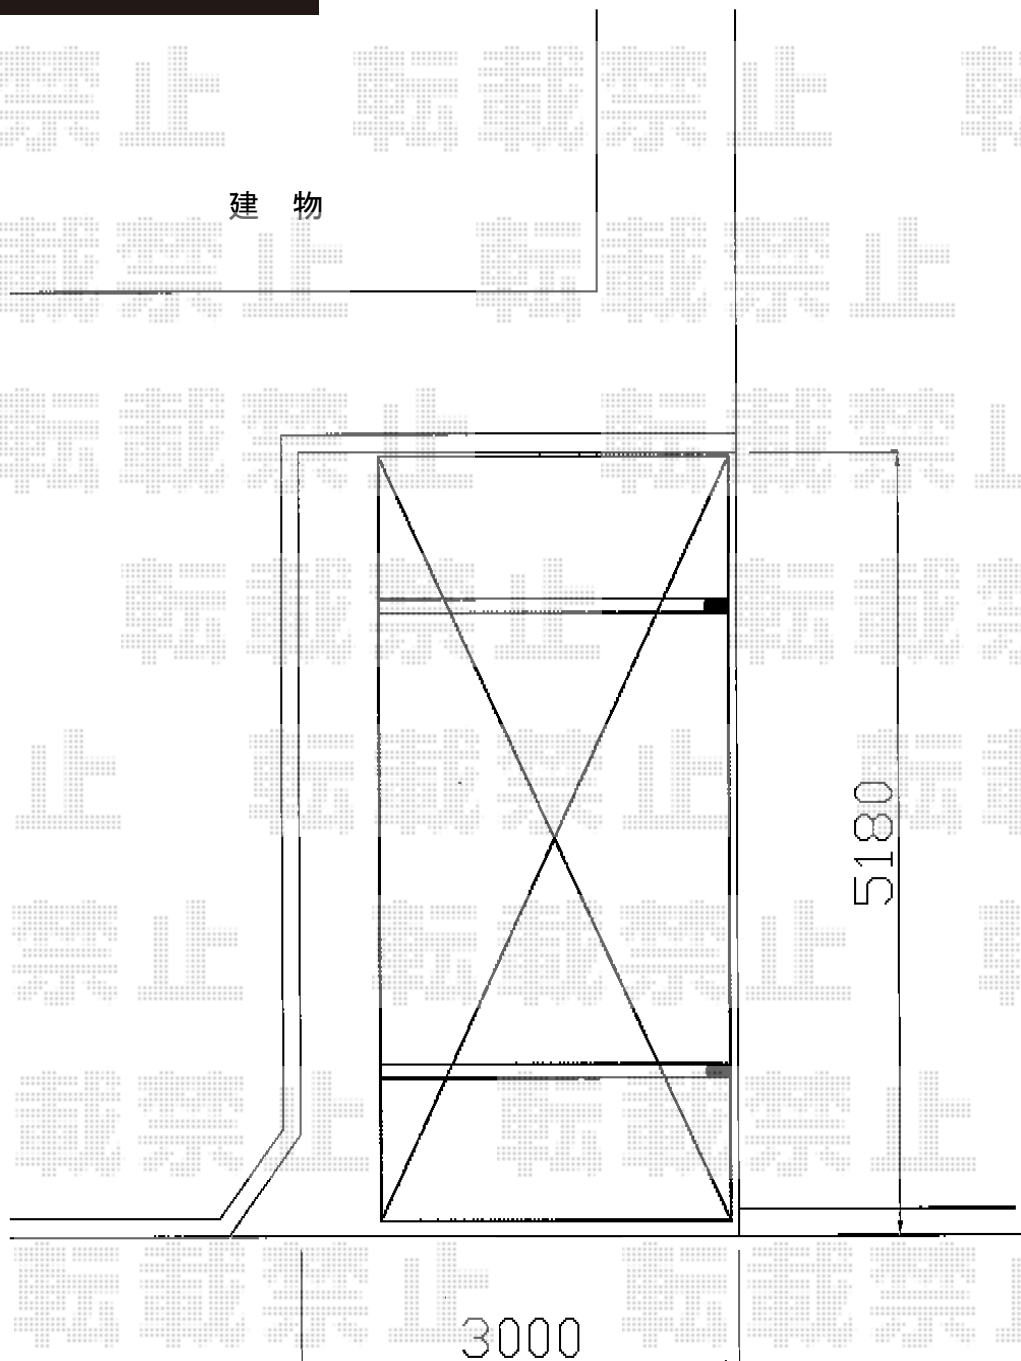

プレシオスポート 積雪～20cm対応

建 物

Value Select プレシオスポート 積雪～20cm対応

幅=2,700mm

奥行=5,052mm

色：グレースブラウン

屋根材：ポリカーボネート（スカイブルー）

柱仕様：ハイルーフ柱仕様（有効高 約2,250mm）