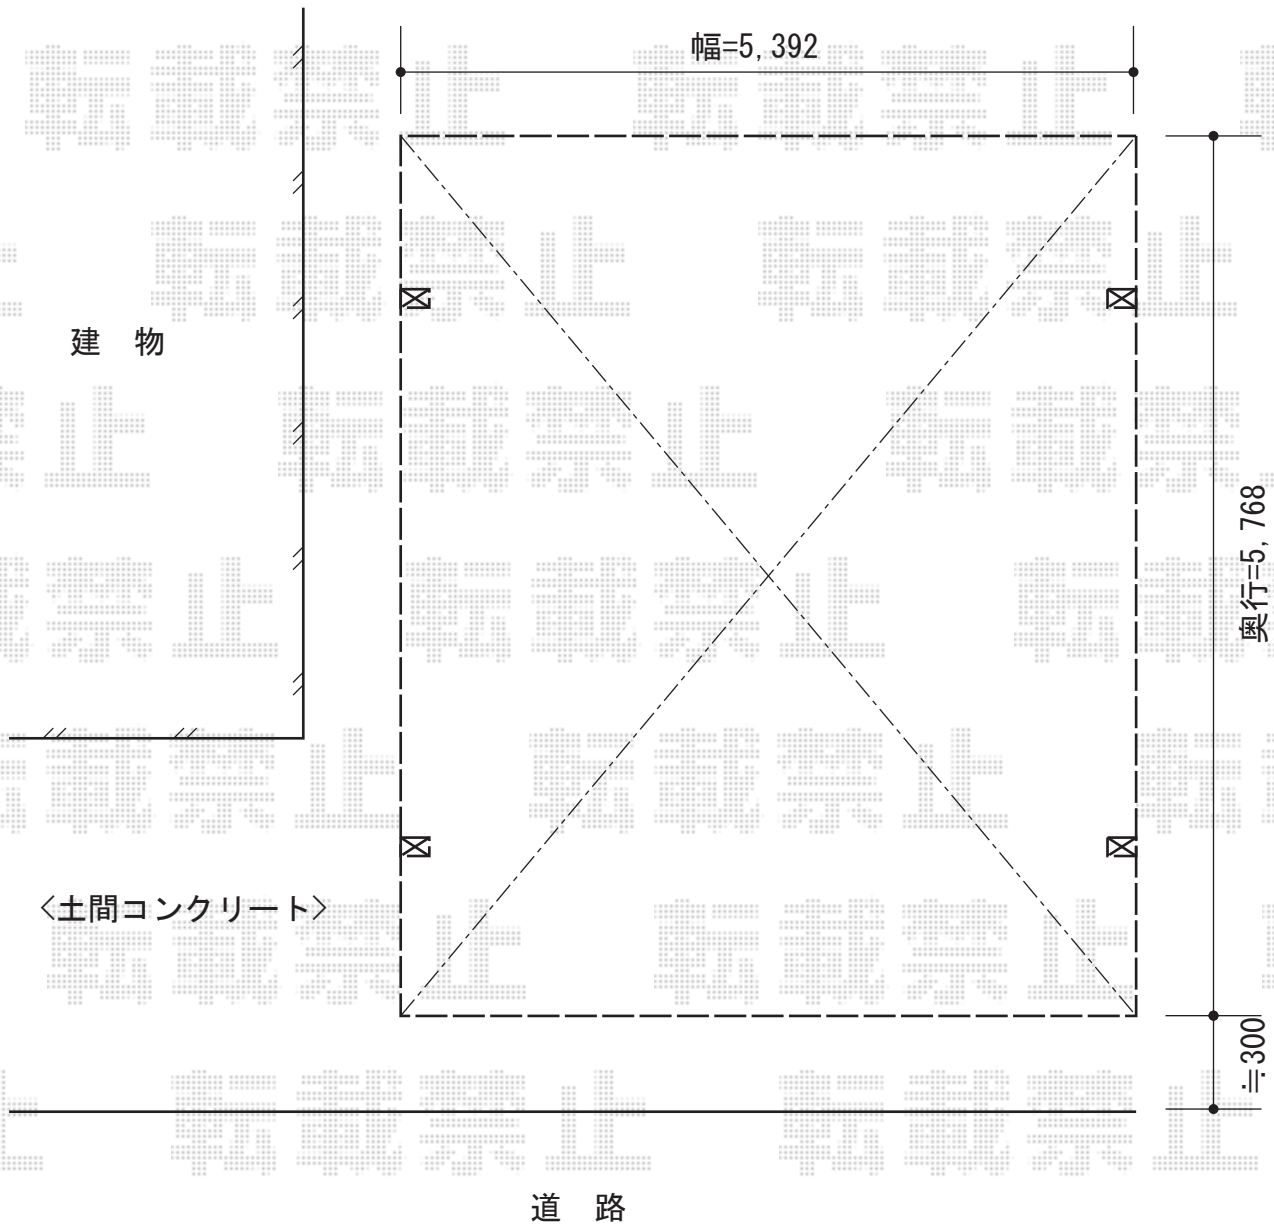

レイナツインポートグラン 積雪～20cm対応

YKK AP レйнаツインポートグラン積雪～20cm対応

幅=5,392mm

奥行=5,768mm

色：プラチナステン

屋根材：熱線遮断ポリカーボネート（アースブルーマット調）

柱仕様：ハイルフ柱仕様（有効高 約2,350mm）

現場状況や作図制限により概略図の内容と多少の違いが生じることがございます。  
施工時は、現場優先とさせて頂きたく思いますので、お立会い頂き、  
最終のご指示のほど、何卒、宜しくお願い致します。