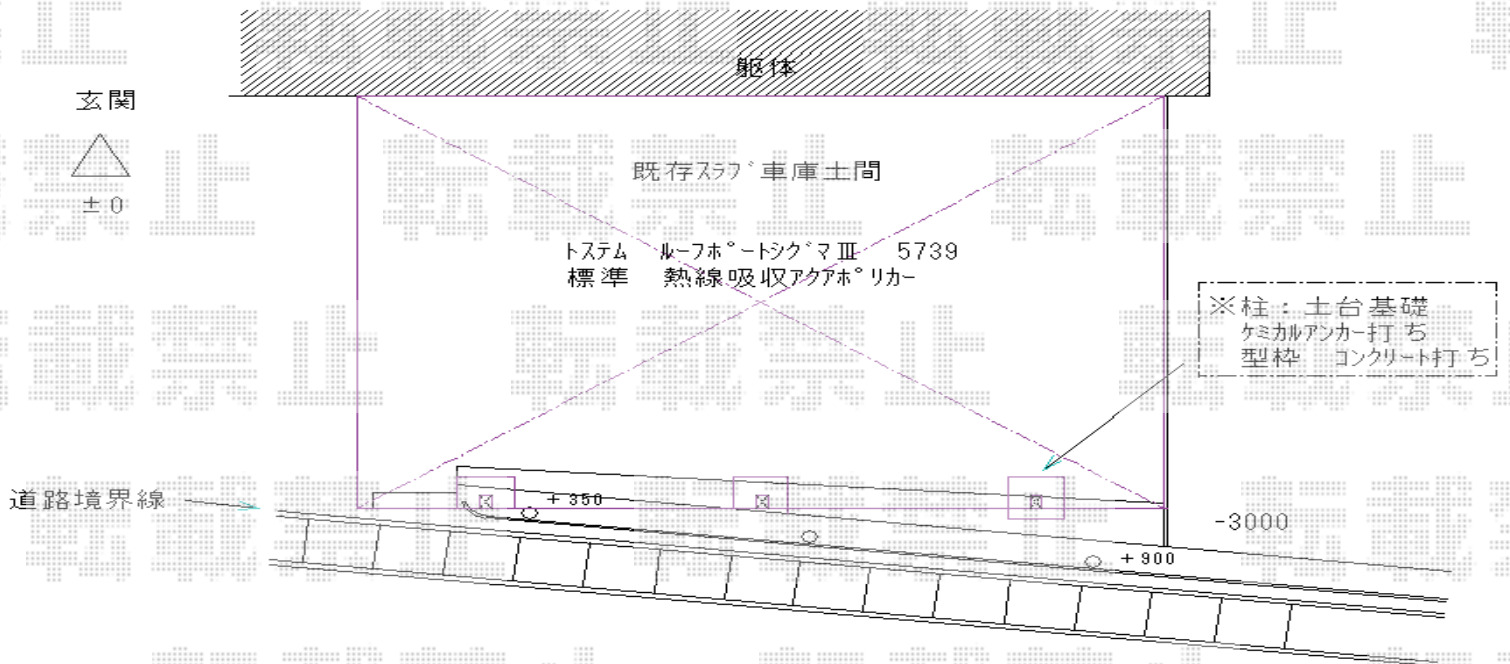

# ルーフポートシグマIII 積雪～30cm対応

トステム ルーフポートシグマIII 積雪～30cm対応  
幅=3,899mm  
奥行=5,686mm  
色：オータムブラウン  
屋根材：熱線吸収アクアポリカーボネート（ライトブルー）  
柱仕様：標準柱仕様（有効高 約2,250mm）

現場状況や作図制限により概略図の内容と多少の違いが生じることがございます。  
施工時は、現場優先とさせて頂きたく思いますので、お立会い頂き、  
最終のご指示のほど、何卒、宜しくお願い致します。