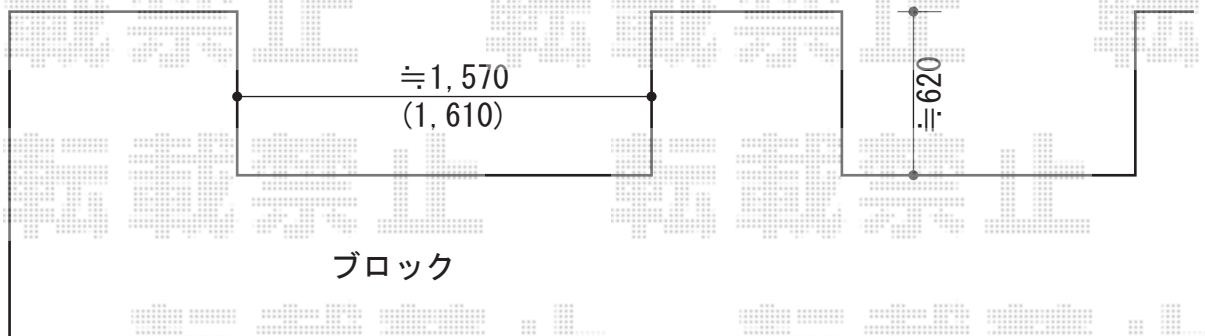

# シャレオR3型フェンス フリーポール仕様

TOEX シャレオR3型フェンス フリーポール仕様  
本体1枚 (W×H) = (1,979.5×600mm) ×4枚  
柱仕様 : T6-×8本  
部品セット : ×8セット  
端部キャップ : ×4セット  
色 : シャイングレー  
端部カバー : T-6×4本

現場状況や作図制限により概略図の内容と多少の違いが生じることがございます。  
施工時は、現場優先とさせて頂きたく思いますので、お立会い頂き、  
最終のご指示のほど、何卒、宜しくお願い致します。