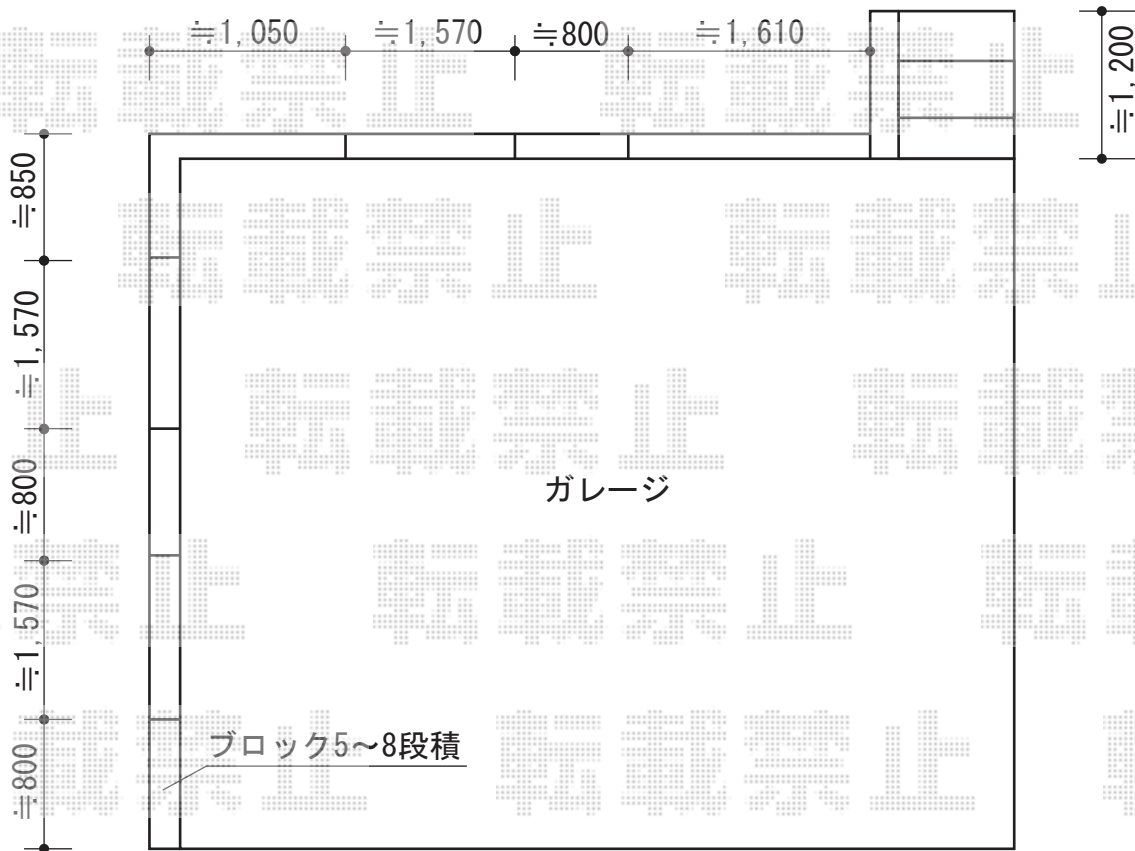

# シャレオR3型フェンス フリーポール仕様

TOEX シャレオR3型フェンス フリーポール仕様  
本体1枚 (W×H) = (1,979.5×600mm) ×4枚  
柱仕様 : T6-×8本  
部品セット : ×8セット  
端部キャップ : ×4セット  
色 : シャイングレー  
端部カバー : T-6×4本

現場状況や作図制限により概略図の内容と多少の違いが生じることがございます。  
施工時は、現場優先とさせて頂きたく思いますので、お立会い頂き、  
最終のご指示のほど、何卒、宜しくお願い致します。