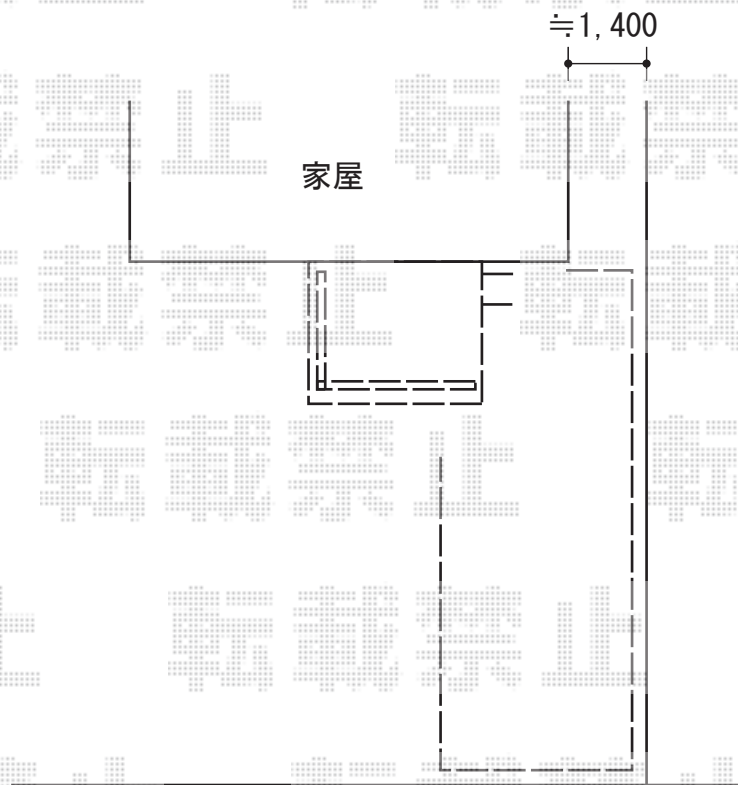

リウッドデッキ 200+独立式リウッドステップ2型

YKK AP リウッドデッキ 200
間口= 2.0間 (3,651mm)
出幅= 9尺 (2,720mm)
色: レッドブラウン
床板: 縦貼り
幕板: 標準幕板
束柱: Hタイプ(550~700mm) (色: カームブラック)

YKK AP リウッドステップ5型
色: レッドブラウン
柱仕様: Hタイプ(550~700mm)
数量: 1セット

YKK AP シンプルモダンデッキフェンス7型 半目隠し横格子
笠木: 2スパン用×1/3スパン用×1
笠木部品: 端部キャップ×2
7型パネル: 08用T100(761mm×948mm)×4/10用T80(961mm×948mm)×1
中柱: T80×3
端柱: T80(2本入)×1
追加部材: 柱連結部品・端部キャップ
追加部材: デッキ材補強材

現場状況や作図制限により概略図の内容と多少の違いが生じることがございます。
施工時は、現場優先とさせて頂きたく思いますので、お立会い頂き、
最終のご指示のほど、何卒、宜しくお願い致します。

EX-SHOP
HTTP://WWW.EX-SHOP.NET

担当: 都