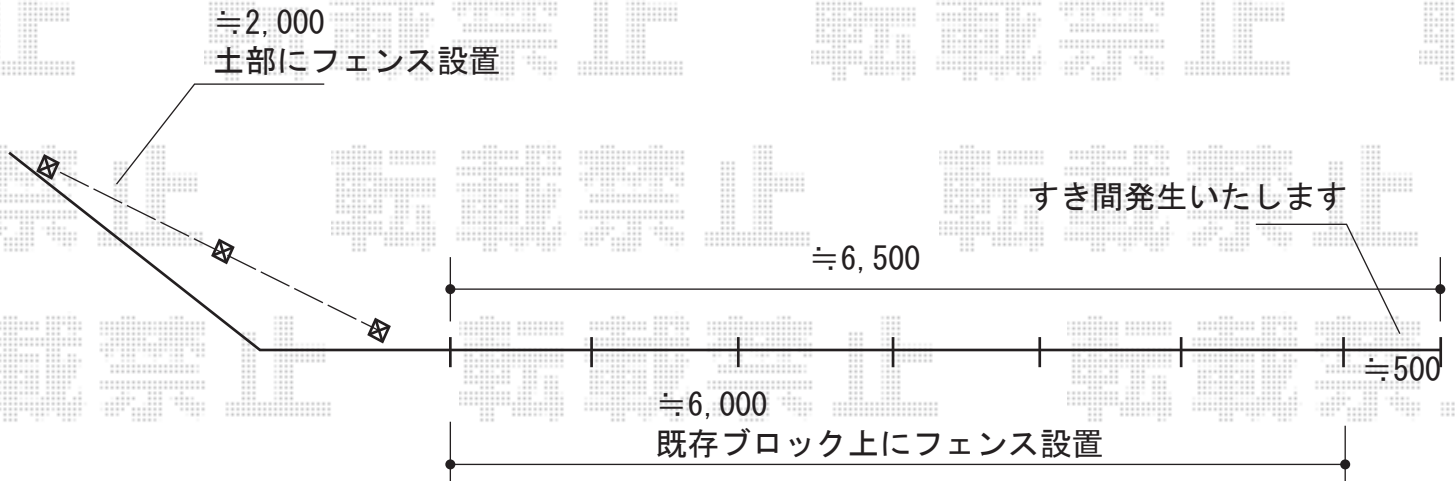

ステイウッドフェンスM1型 間仕切りタイプ

TOEX ステイウッドフェンスM1型 間仕切りタイプ
本体1枚 (W×H) = (1,200×800mm) (¥27,000) × 6枚
SWM柱 (主柱・端柱) : T-8 (¥4,400) × 7本
端部部材 : T-8 (¥6,600) × 1セット
色 : S-TOEXブラウン

TOEX ステイウッドフェンスM1型 間仕切りタイプ
本体1枚 (W×H) = (1,200×800mm) (¥27,000) × 1枚
SWM柱 (主柱・端柱) : T-8 (¥4,400) × 2本
端部部材 : T-8 (¥6,600) × 1セット
色 : S-TOEXブラウン