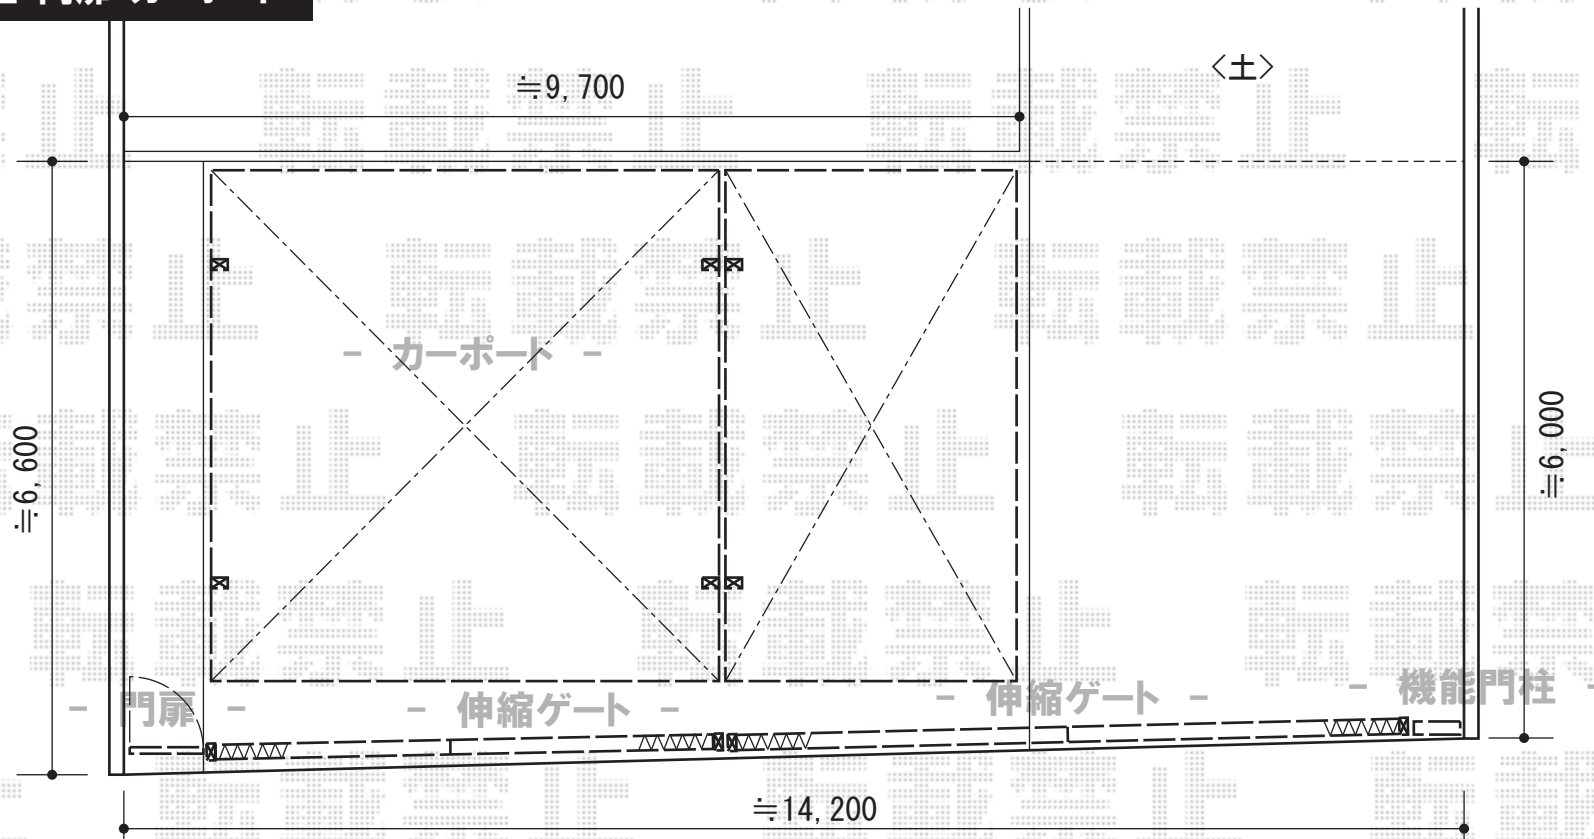

# カーゲート・機能門柱・門扉・カーポート

Value Select プレシオス門扉 横格子 片開き 門柱仕様  
 扉1枚 (W×H) = (800mm×1,200mm)  
 色：ノーブルステン  
 錠：ハンドル錠E8型  
 開き：内開き

YKK AP レイナツインポートグラン 積雪～20cm対応  
 幅=5,392mm  
 奥行=5,400mm  
 色：プラチナステン  
 屋根材：熱線遮断ポリカーボネート (アースブルーマット調)  
 柱仕様：ハイルーフ柱仕様 (有効高 約2,355mm)  
 オプション：屋根ふき材補強部品セット (カムブラック) ×2  
 オプション：収納棚 ハイルーフ用 (プラチナステン) ×1

Value Select トリップゲート PB型 ノンレール 両開き  
 開口幅=5,248mm  
 全幅=5,248mm  
 たたみ幅=320.5×2  
 高さ=1,200mm  
 色：ステンカラー  
 キャスター数：4箇所  
 落棒数：2本

YKK AP レイナポートグラン 積雪～20cm対応  
 幅=3,000mm  
 奥行=5,400mm  
 色：プラチナステン  
 屋根材：熱線遮断ポリカーボネート (アースブルーマット調)  
 柱仕様：ハイルーフ柱仕様 (有効高 約2,355mm)  
 オプション：屋根ふき材補強部品セット (カムブラック) ×1  
 オプション：収納棚 ハイルーフ用 (プラチナステン) ×1

Value Select トリップゲート PB型 ノンレール 両開き  
 開口幅=7,504mm  
 全幅=7,604mm  
 たたみ幅=426.5mm×2  
 高さ=1,200mm  
 色：ステンカラー  
 キャスター数：6箇所  
 落棒数：4本

新日軽 シテラ機能ポールカスタム (ヨコ型)  
 標準ポール：(オータムブラウン)  
 アールカバー (デザインパネル用)：(シャイングレー)  
 機能パネルセット：照明なし (シャイングレー)  
 ポスト：YA32型 (前入れ後取り出し) (シャイングレー)  
 板パネルセット：角抜きパネル (シャイングレー)  
 シテラサイン：ステンレス150角 図柄入り S-07型