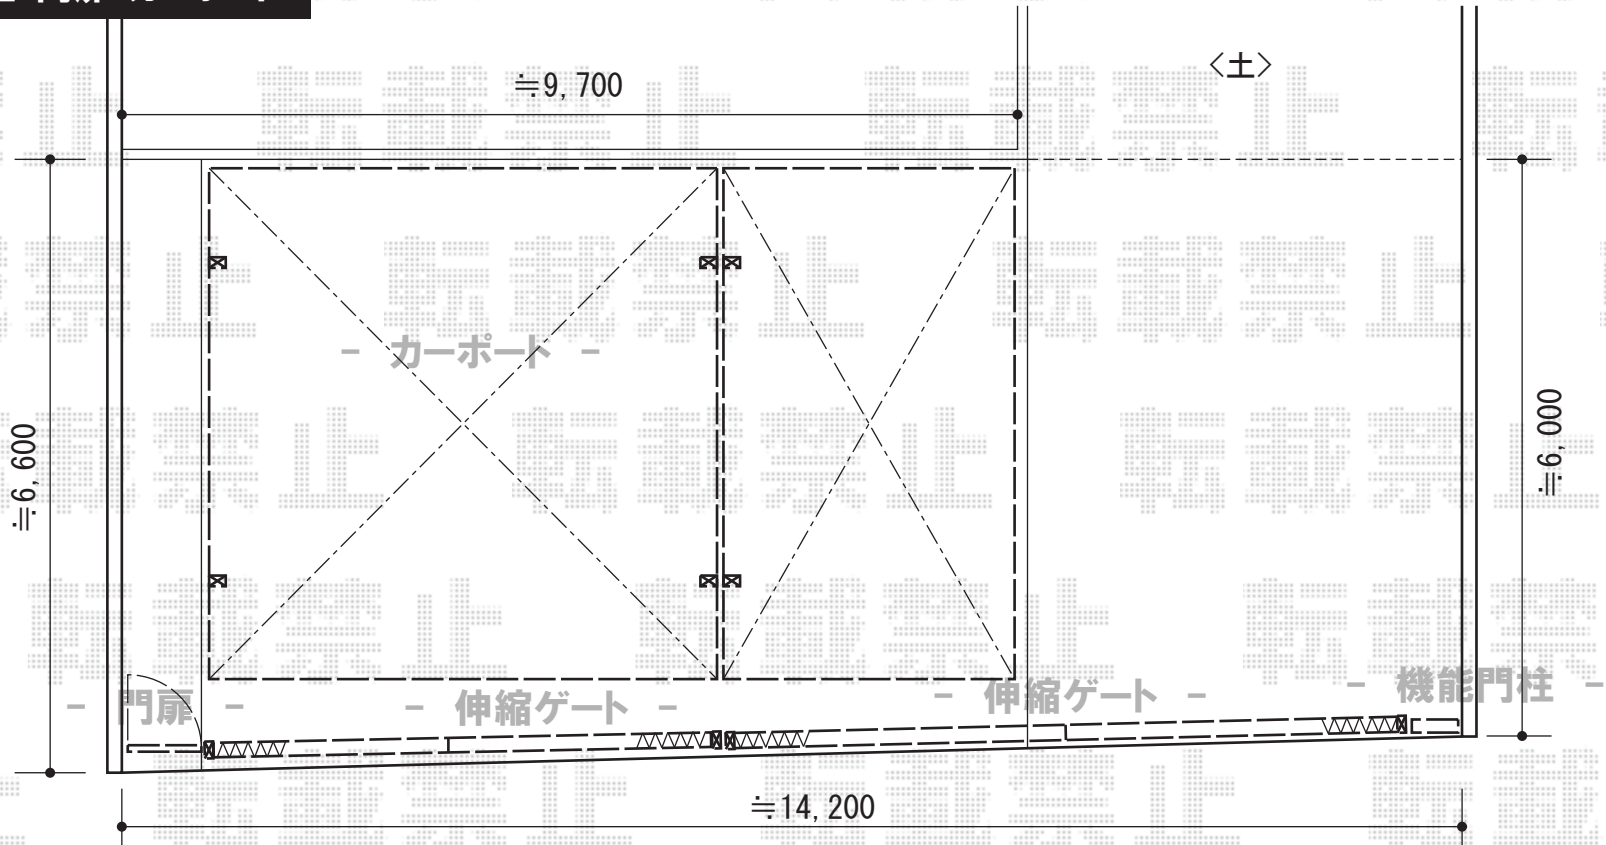

カーゲート・機能門柱・門扉・カーポート

Value Select プレシオス門扉 横格子 片開き 門柱仕様
 扉1枚 (W×H) = (800mm×1,200mm)
 色：ノーブルステン
 錠：ハンドル錠E8型
 開き：内開き

YKK AP レイナツインポートグラン 積雪～20cm対応
 幅=5,392mm
 奥行=5,400mm
 色：プラチナステン
 屋根材：熱線遮断ポリカーボネート (アースブルーマット調)
 柱仕様：ハイルーフ柱仕様 (有効高 約2,355mm)
 オプション：屋根ふき材補強部品セット (カムブラック)×2
 オプション：収納棚 ハイルーフ用 (プラチナステン)×1

Value Select トリップゲート PB型 ノンレール 両開き
 開口幅=5,248mm
 全幅=5,248mm
 たたみ幅=320.5×2
 高さ=1,200mm
 色：ステンカラー
 キャスター数：4箇所
 落棒数：2本

YKK AP レイナポートグラン 積雪～20cm対応
 幅=3,000mm
 奥行=5,400mm
 色：プラチナステン
 屋根材：熱線遮断ポリカーボネート (アースブルーマット調)
 柱仕様：ハイルーフ柱仕様 (有効高 約2,355mm)
 オプション：屋根ふき材補強部品セット (カムブラック)×1
 オプション：収納棚 ハイルーフ用 (プラチナステン)×1

Value Select トリップゲート PB型 ノンレール 両開き
 開口幅=7,504mm
 全幅=7,604mm
 たたみ幅=426.5mm×2
 高さ=1,200mm
 色：ステンカラー
 キャスター数：6箇所
 落棒数：4本

新日軽 シテラ機能ポールカスタム (ヨコ型)
 標準ポール：(オータムブラウン)
 アールカバー (デザインパネル用)：(シャイングレー)
 機能パネルセット：照明なし (シャイングレー)
 ポスト：YA32型 (前入れ後取り出し) (シャイングレー)
 板パネルセット：角抜きパネル (シャイングレー)
 シテラサイン：ステンレス150角 図柄入り S-07型