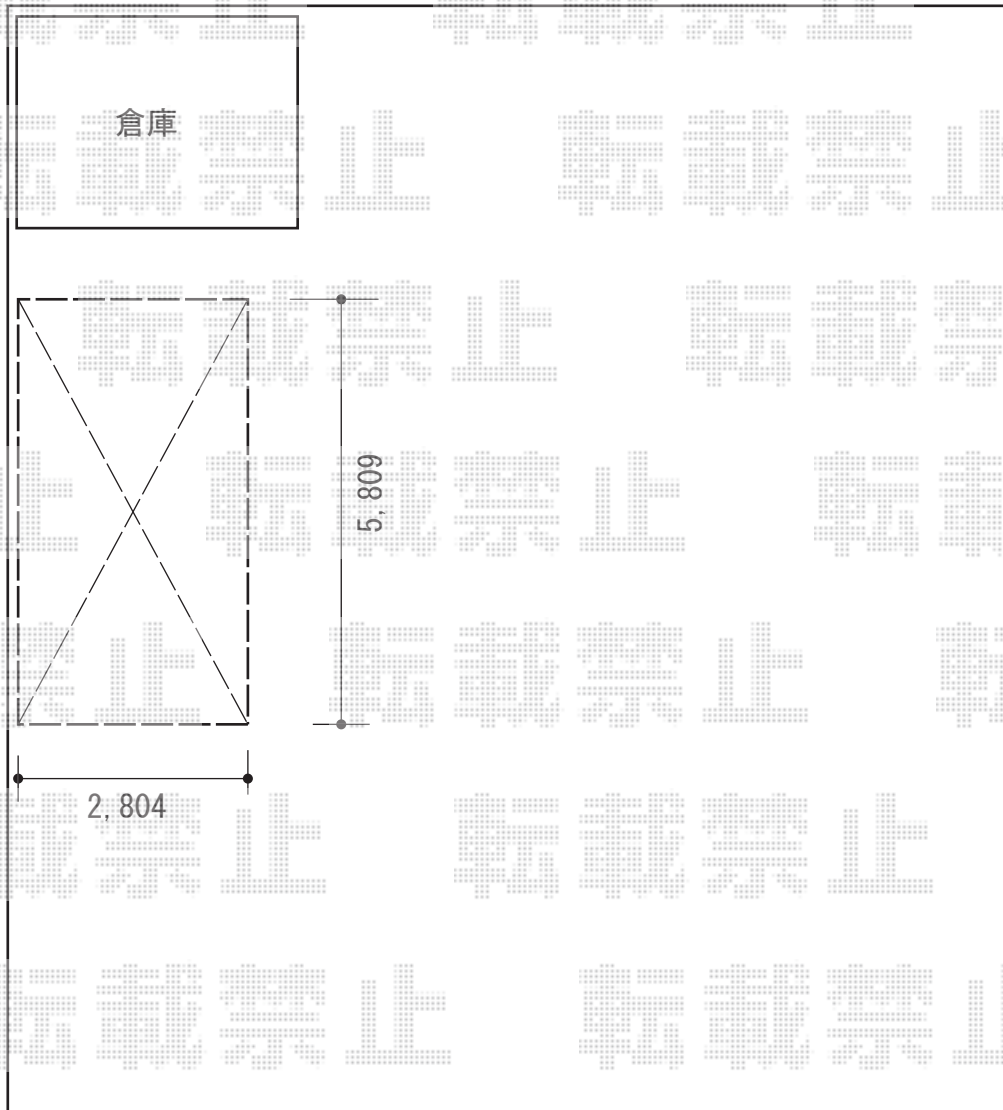

マイリッシュ 前上がり 積雪～20cm対応

三協アルミ マイリッシュ 前下がり 積雪～20cm対応
幅= 2,804mm
奥行= 5,809mm
色： サンシルバー
屋根材： 熱線遮断FRP板（かすみ調タイプ）
柱仕様： 標準柱仕様（2,200mm）

現場状況や作図制限により概略図の内容と多少の違いが生じることがございます。
施工時は、現場優先とさせて頂きたく思いますので、お立会い頂き、
最終のご指示のほど、何卒、宜しくお願い致します。