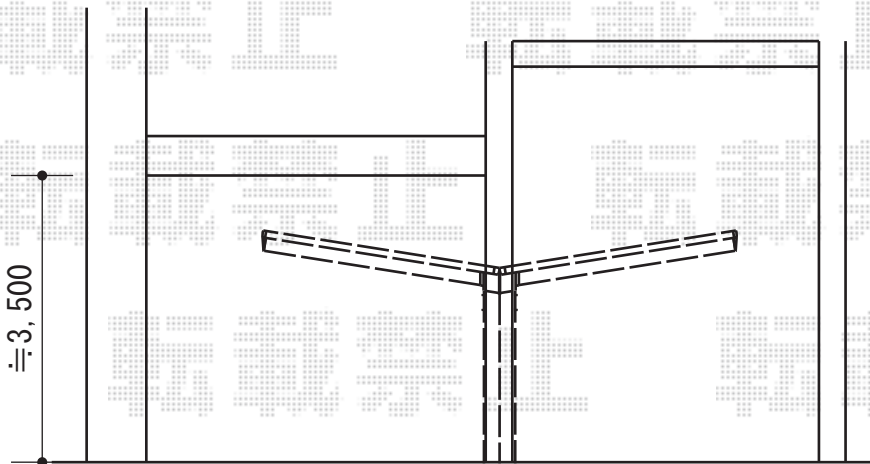

# レークポートシグマIII Y合掌 積雪～20cm対応

トステム レークポートシグマIII Y合掌 積雪～20cm対応

幅= 6,094mm (30+30タイプ)

奥行= 4,980mm

色： シャイングレー

屋根材： 熱線吸収ポリカーボネート（ライトブルーマット調）

柱仕様： ロング柱23仕様（有効高 約2,300mm）

オプション： 着脱式サポート ロング柱23用 1本入×3