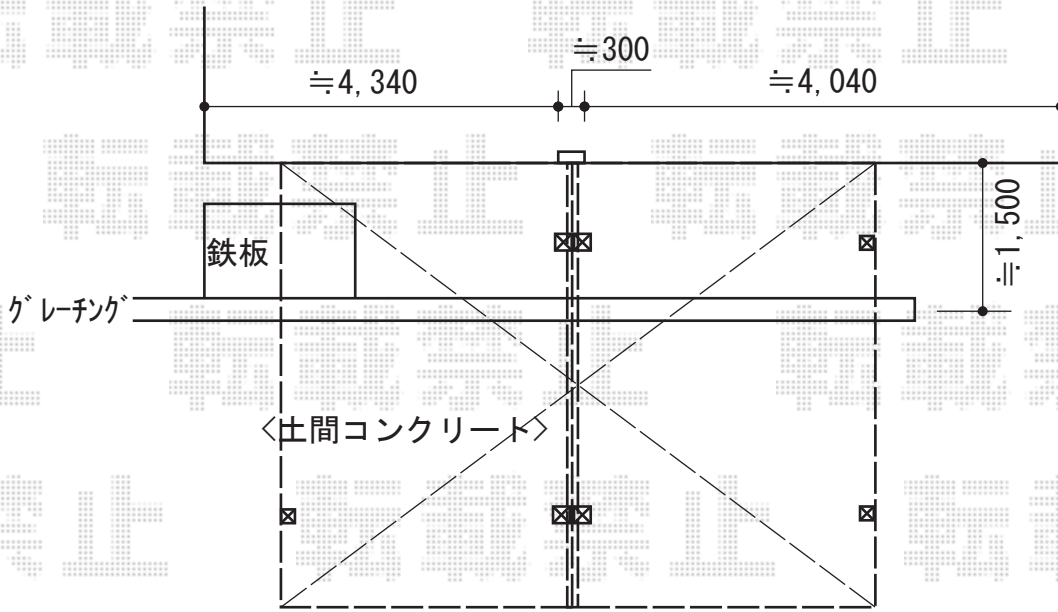

# レークポートシグマIII Y合掌 積雪～20cm対応

トステム レークポートシグマIII Y合掌 積雪～20cm対応

幅= 6,094mm (30+30タイプ)

奥行= 4,980mm

色： シャイングレー

屋根材： 熱線吸収ポリカーボネート（ライトブルーマット調）

柱仕様： ロング柱23仕様（有効高 約2,300mm）

オプション： 着脱式サポート ロング柱23用 1本入×3