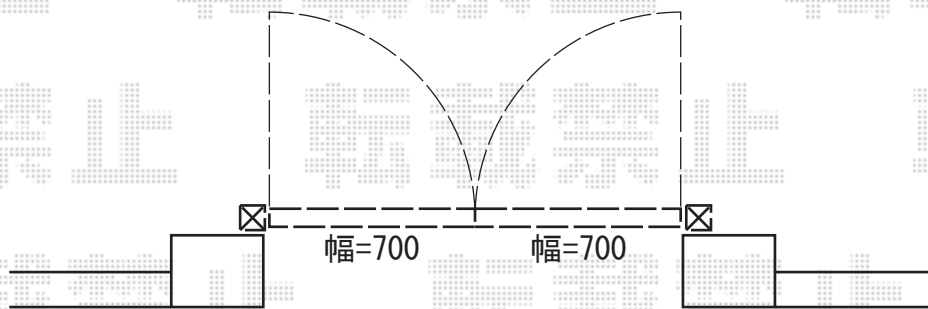

シャレオR4型 両開き 柱使用

TOEX シャレオR4型 両開き 柱使用
扉1枚 (W×H) = (700・700mm×1,200mm)
色： シャイングレー
錠： シリンダーU錠
開き： 内開き

現場状況や作図制限により概略図の内容と多少の違いが生じることがございます。
施工時は、現場優先とさせて頂きたく思いますので、お立会い頂き、
最終のご指示のほど、何卒、宜しくお願い致します。

EX-SHOP
HTTP://WWW.EX-SHOP.NET