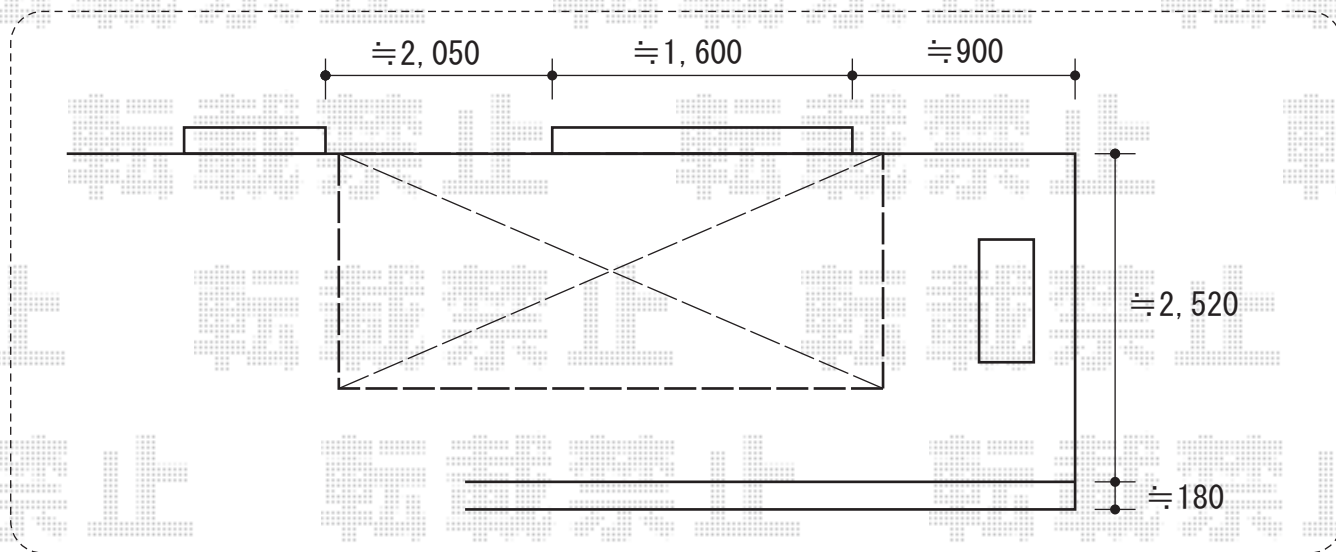

ライザーテラスII F型 両袖納まり 積雪～20cm対応

トステム ライザーテラスII F型 両袖納まり 積雪～20cm対応
間口=関東間1.5間 (柱芯々2,530mm 屋根幅2,750mm)
出幅=15尺 (4,485mm)
色：ブラック
屋根材：ポリカーボネート (ブルースモーク)
施工方法：上止め仕様
追加部材：両袖納まり用部材一式

トステム ライザーテラス用フルフラットフロアII
間口=2,750mm
出幅=4,485mm
色：ダークグレー
床板：縦貼り/溝付き

現場状況や作図制限により概略図の内容と多少の違いが生じることがございます。
施工時は、現場優先とさせていただきますので、お立会い頂き、
最終のご指示のほど、何卒、宜しくお願い致します。

EX-SHOP
HTTP://WWW.EX-SHOP.NET

担当：都