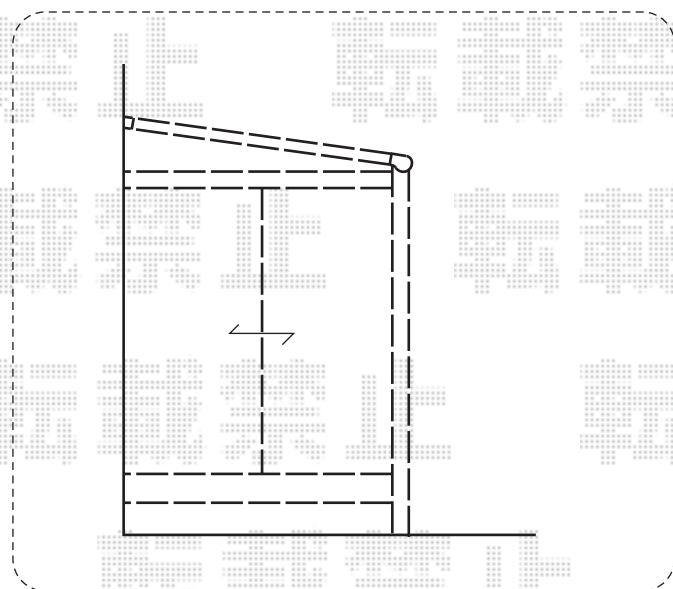

ライザーテラスII F型 両袖納まり 積雪～20cm対応

トステム ライザーテラスII F型 両袖納まり 積雪～20cm対応
間口=関東間1.5間 (柱芯々2,530mm 屋根幅2,750mm)
出幅=15尺 (4,485mm)
色：ブラック
屋根材：ポリカーボネート (ブルースモーク)
施工方法：上止め仕様
追加部材：両袖納まり用部材一式

トステム ライザーテラス用フルフラットフロアII
間口=2,750mm
出幅=4,485mm
色：ダークグレー
床板：縦貼り/溝付き

現場状況や作図制限により概略図の内容と多少の違いが生じることがございます。
施工時は、現場優先とさせていただきますので、お立会い頂き、
最終のご指示のほど、何卒、宜しくお願い致します。

EX-SHOP
HTTP://WWW.EX-SHOP.NET

担当：都