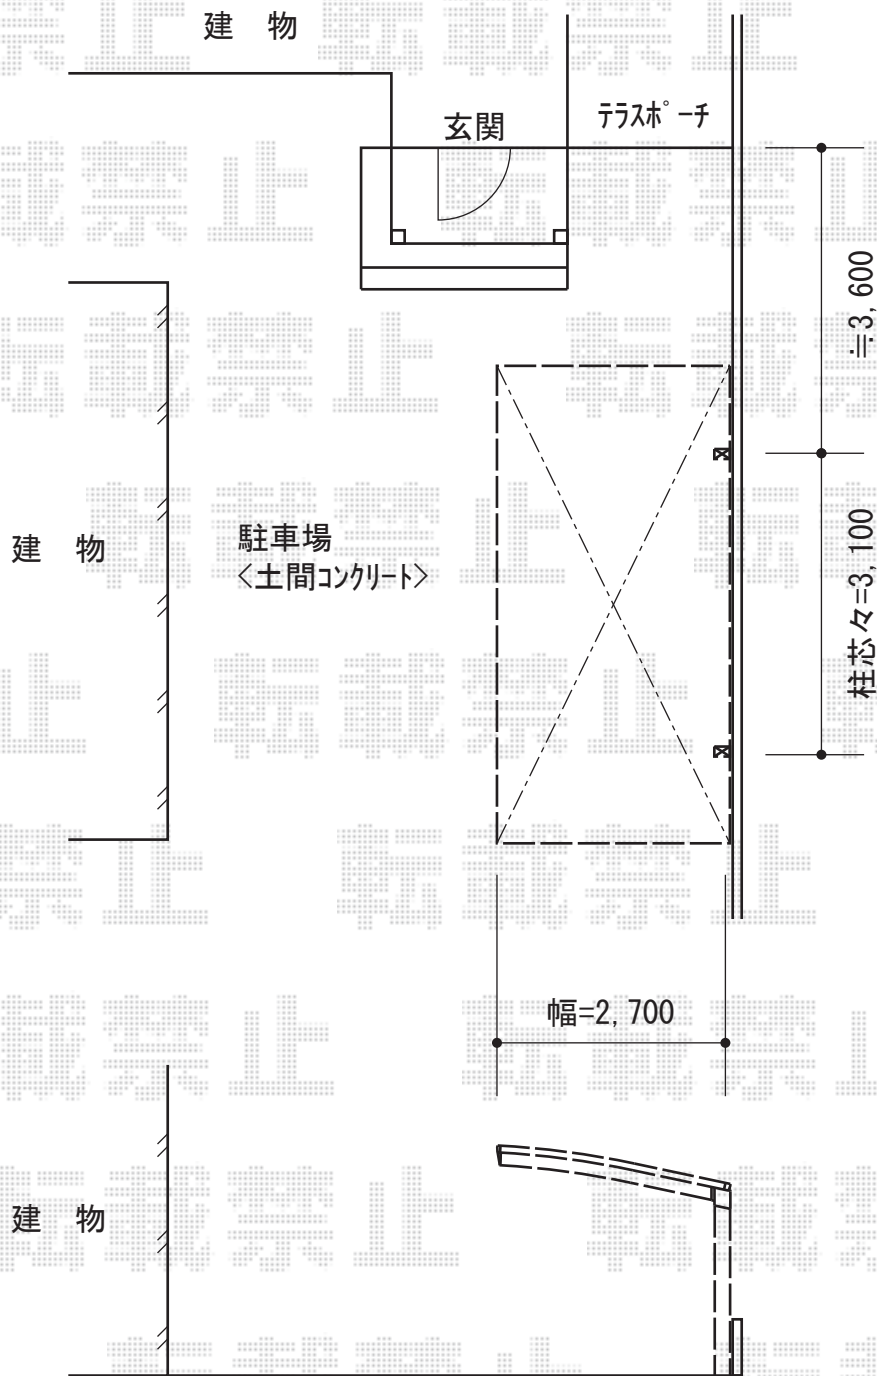

# レイナポートグラン 積雪～20cm対応

YKK AP レイナポートグラン 積雪～20cm対応

幅= 2,700mm

奥行= 5,400mm

色： プラチナステン

屋根材： 熱線遮断ポリカーボネート（アースブルーマット調）

柱仕様： 標準柱仕様（有効高 約2,000mm）

オプション： 屋根ふき材補強部品セット×1

現場状況や作図制限により概略図の内容と多少の違いが生じることがございます。  
施工時は、現場優先とさせて頂きたく思いますので、お立会い頂き、  
最終のご指示のほど、何卒、宜しくお願い致します。

EX-SHOP  
HTTP://WWW.EX-SHOP.NET

担当：進藤

全ての著作権は、エクスショップに帰属します。当社とのお取引目的外の使用・複製・転載禁止となっております。