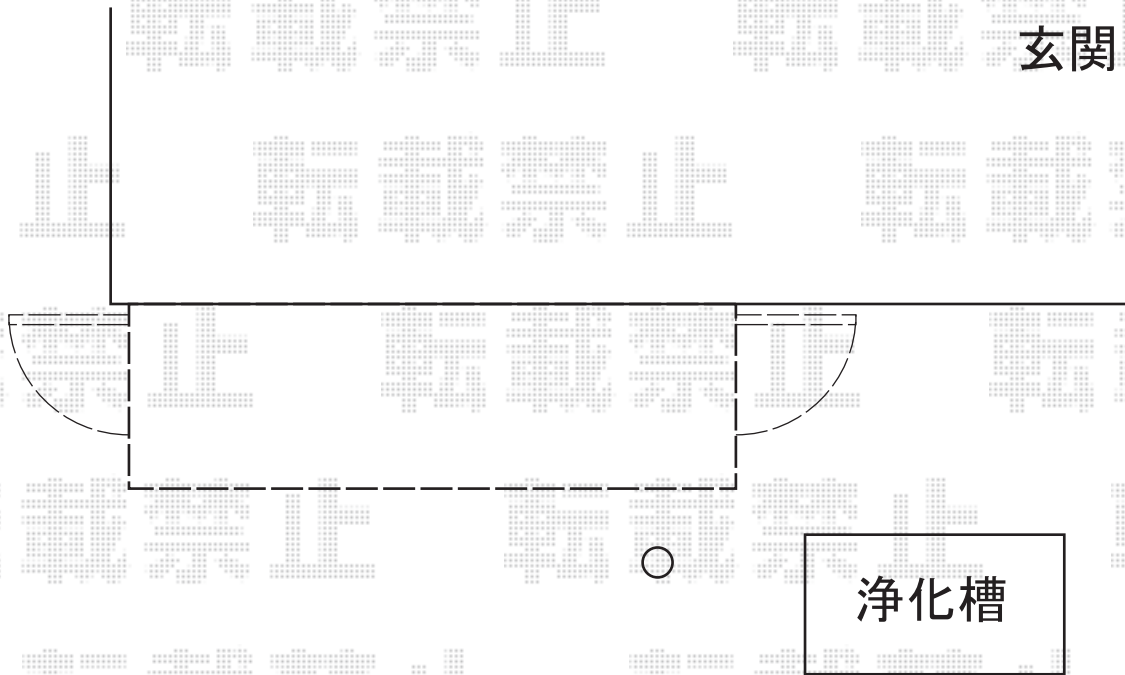

ストックヤードII 両側ドア付きタイプ 積雪~20cm対応

ストックヤード

YKK AP スtockヤードII 両側ドア付きタイプ 積雪~20cm対応
寸法=間口 関東間1.5間(2,745mm)×出幅4尺(1,145mm)
屋根材:ポリカーボネート波板(トーマイ)
正面ユニット:ポリカーボネート波板(トーマイ)
側面ユニット:【左右共】ドア
高さ:H9尺(2,785mm)
色:プラチナステン

現場状況や作図制限により概略図の内容と多少の違いが生じることがございます。
施工時は、現場優先とさせて頂きたく思いますので、お立会い頂き、
最終のご指示のほど、何卒、宜しくお願い致します。