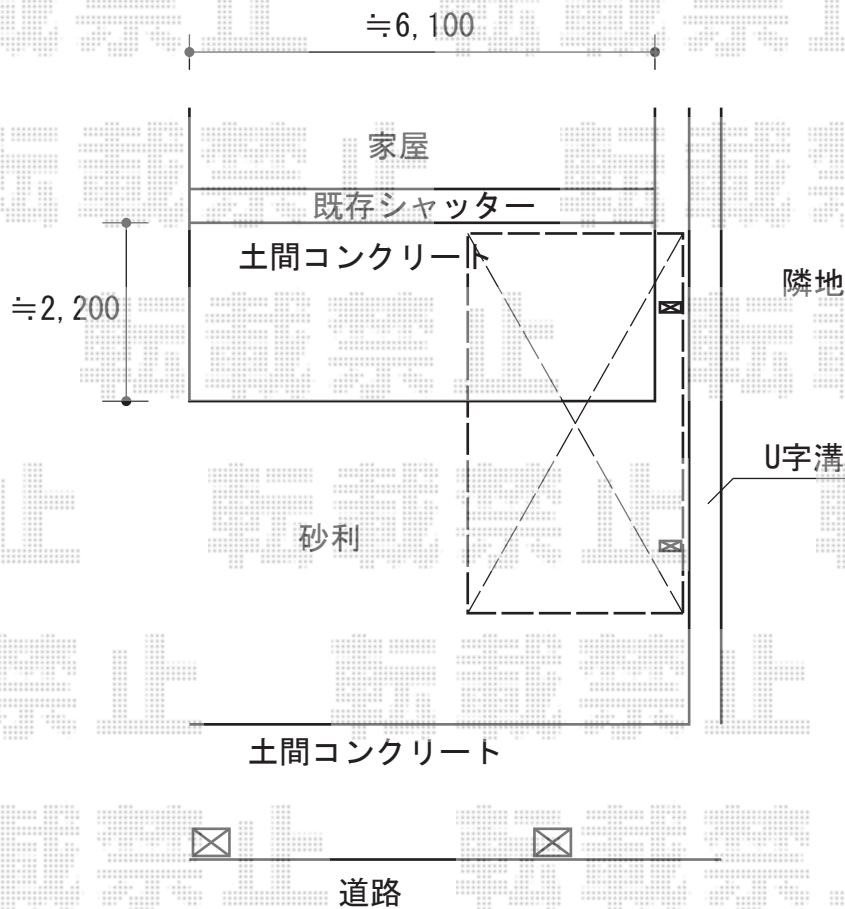

レークポートシグマIII 積雪～30cm対応

トステム レークポートシグマIII 積雪～30cm対応

幅= 3,029mm

奥行= 4,980mm

色： ブラック

屋根材： 熱線吸収ポリカーボネート（ライトブルーマット調）

柱仕様： ロング柱23仕様（有効高 約2,300mm）

現場状況や作図制限により概略図の内容と多少の違いが生じることがございます。
施工時は、現場優先とさせて頂きたく思いますので、お立会い頂き、
最終のご指示のほど、何卒、宜しくお願い致します。