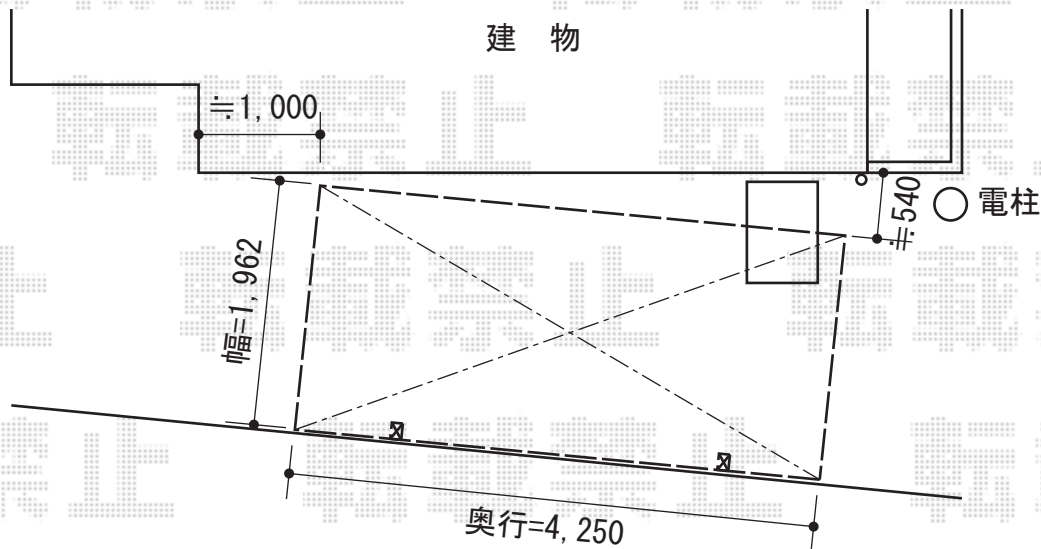

レイナポートグラン 積雪～20cm対応

YKK AP レイナポートグラン 積雪～20cm対応
幅= 2,400mm
奥行= 5,052mm
色： ホワイト
屋根材： ポリカーボネート（トーマイマット）
柱仕様： ハイルフ柱仕様（有効高 約2,350mm）

YKK AP エフルージュグラン 積雪～20cm対応
幅= 2,423mm
奥行= 5,052mm
色： ピュアシルバー
屋根材： ポリカーボネート（トーマイマット/すりガラス調）
柱仕様： ハイルフ柱仕様（有効高 約2,355mm）
追加部材： 斜め切り詰め用前枠×1

現場状況や作図制限により概略図の内容と多少の違いが生じることがございます。
施工時は、現場優先とさせて頂きたく思いますので、お立会い頂き、
最終のご指示のほど、何卒、宜しくお願い致します。

全ての著作権は、エクスショップに帰属します。当社とのお取引目的外の使用・複製・転載禁止となっております。

EX-SHOP
HTTP://WWW.EX-SHOP.NET

担当：岡本