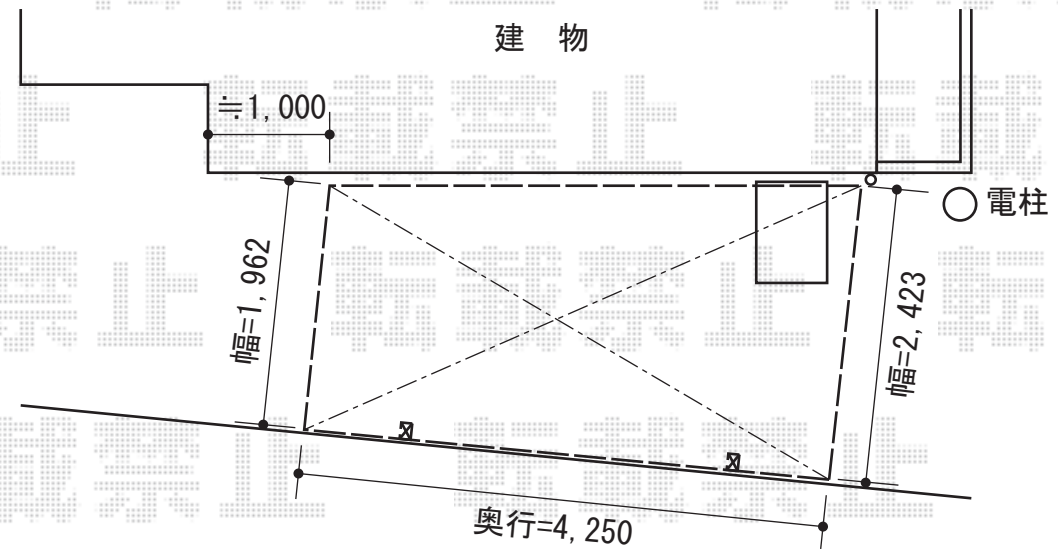

レイナポートグラン 積雪～20cm対応

YKK AP レイナポートグラン 積雪～20cm対応
幅= 2,400mm
奥行= 5,052mm
色： ホワイト
屋根材： ポリカーボネート（トーマイマット）
柱仕様： ハイルフ柱仕様（有効高 約2,350mm）

YKK AP エフルージュグラン 積雪～20cm対応
幅= 2,423mm
奥行= 5,052mm
色： ピュアシルバー
屋根材： ポリカーボネート（トーマイマット/すりガラス調）
柱仕様： ハイルフ柱仕様（有効高 約2,355mm）
追加部材： 斜め切り詰め用前枠×1

現場状況や作図制限により概略図の内容と多少の違いが生じることがございます。
施工時は、現場優先とさせて頂きたく思いますので、お立会い頂き、
最終のご指示のほど、何卒、宜しくお願い致します。

全ての著作権は、エクスショップに帰属します。当社とのお取引目的外の使用・複製・転載禁止となっております。

EX-SHOP
HTTP://WWW.EX-SHOP.NET

担当：岡本