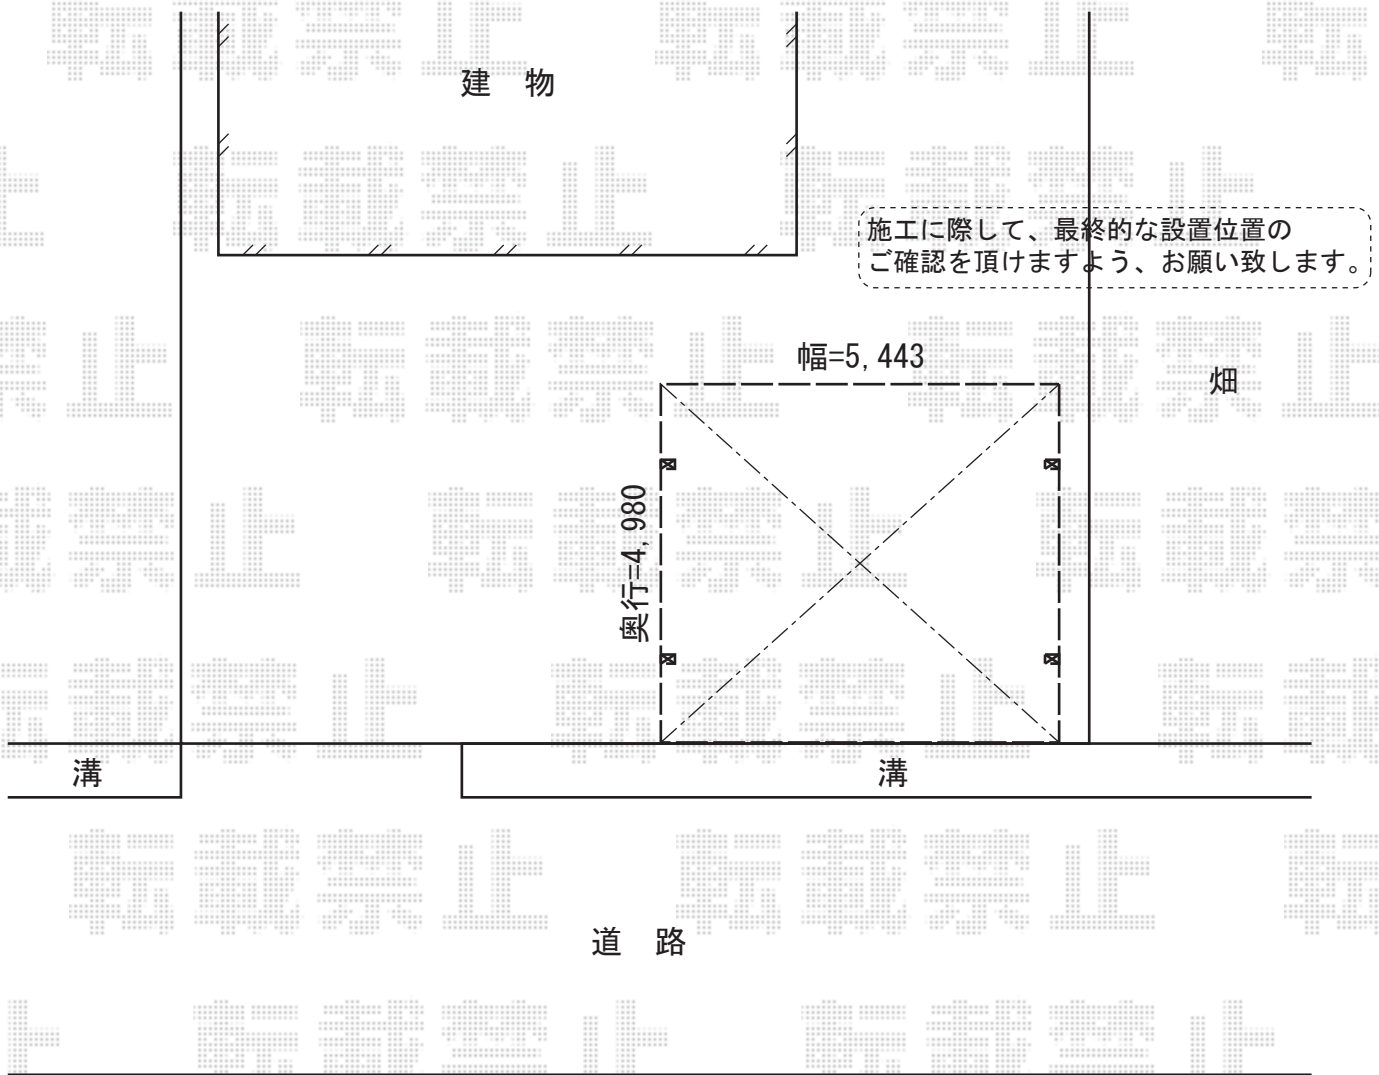

# カーブポートシグマIII ワイド 積雪～30cm対応

トステム カーブポートシグマIII ワイド 積雪～30cm対応  
幅= 5,443mm  
奥行= 4,980mm  
色： シャイングレー  
屋根材： ポリカーボネート（ブルースモーク）  
柱仕様： ロング柱23仕様（有効高 約2,300mm）

現場状況や作図制限により概略図の内容と多少の違いが生じることがございます。  
施工時は、現場優先とさせて頂きたく思いますので、お立会い頂き、  
最終のご指示のほど、何卒、宜しくお願い致します。