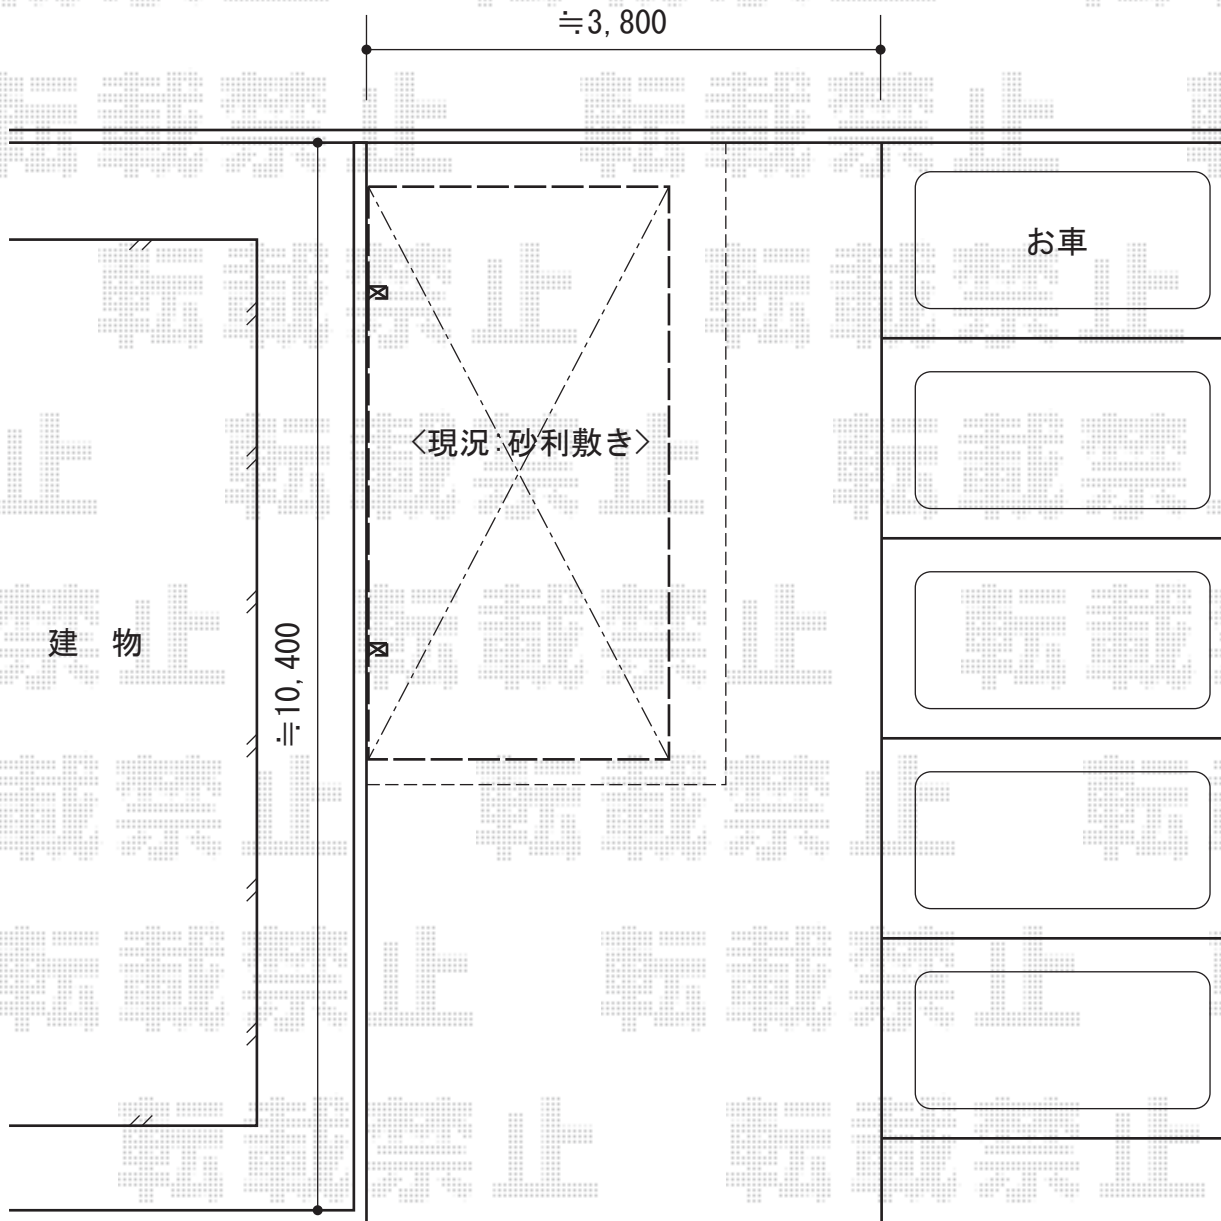

レイナポートグラン 積雪~20cm対応

YKK AP レイナポートグラン 積雪~20cm対応

幅= 2,700mm

奥行= 5,768mm

色: プラチナステン

屋根材: 熱線遮断ポリカーボネート (アースブルーマット調)

柱仕様: 標準柱仕様 (有効高 約2,000mm)

YKK AP 着脱式サポート 標準 2本入

色: プラチナステン

数量: 1セット

現場状況や作図制限により概略図の内容と多少の違いが生じることがございます。
施工時は、現場優先とさせて頂きたく思いますので、お立会い頂き、
最終のご指示のほど、何卒、宜しくお願い致します。

EX-SHOP
HTTP://WWW.EX-SHOP.NET

担当: 宅島

全ての著作権は、エクスショップに帰属します。当社とのお取引目的外の使用・複製・転載禁止となっております。